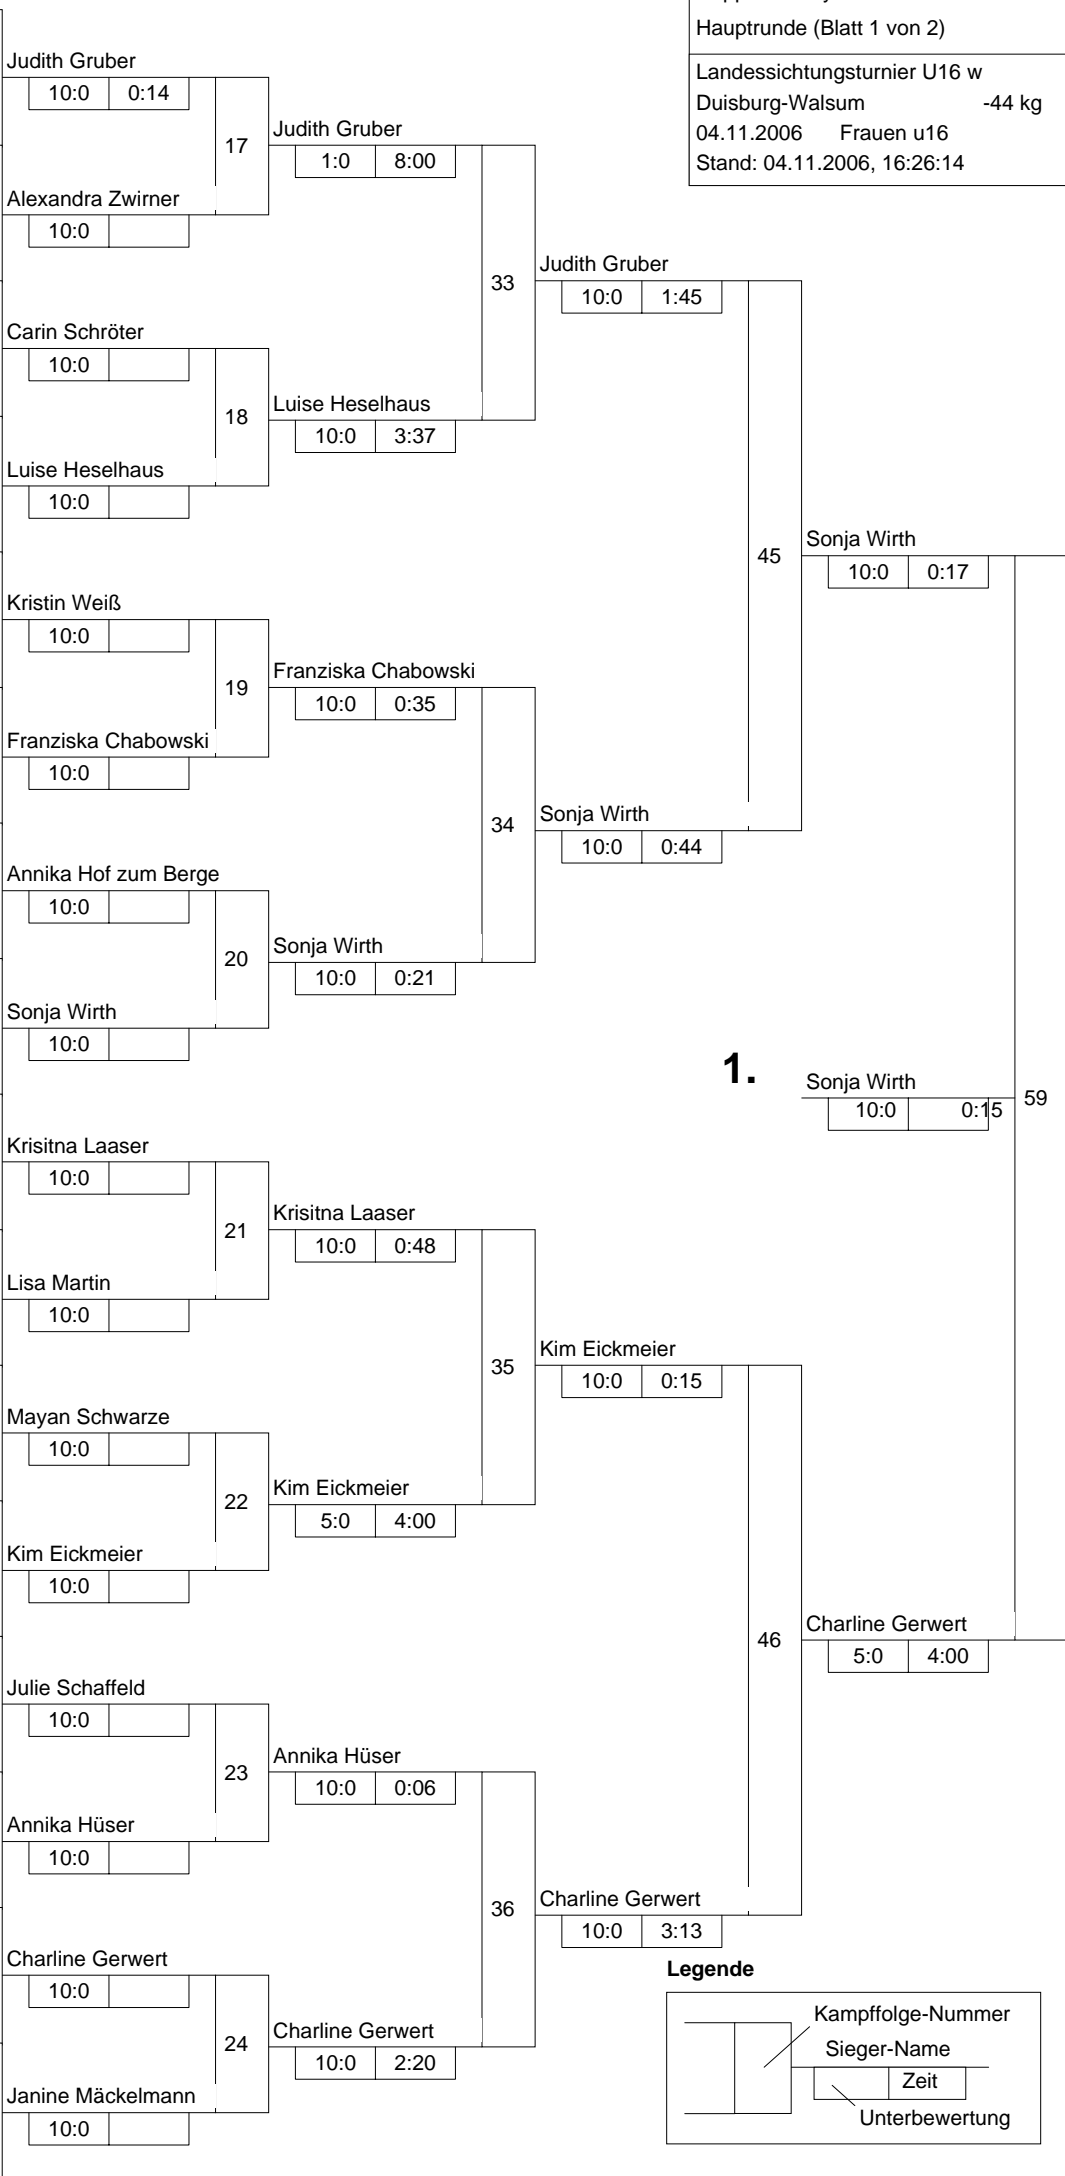

Hauptrunde, Los-Nr.

Doppel-KO-System 32 mit 17 TN

Hauptrunde (Blatt 1 von 2)

Landessichtungsturnier U16 w
 Duisburg-Walsum -44 kg
 04.11.2006 Frauen u16
 Stand: 04.11.2006, 16:26:14

1	Christine Poggengerd Gütersloher JC	DT
17	Judith Gruber TSV Bayer 04 Leverkusen	K
9	Alexandra Zwirner SU Witten-Annen	AR
25		
5	Carin Schröter JC 71 Düsseldorf	D
21		
13	Luise Heselhaus JC Kolping Bocholt	MS
29		
3	Kristin Weiß DJK Eintracht Borbeck	D
19		
11	Franziska Chabowski TV Wolbeck	MS
27		
7	Annika Hof zum Berge Judoka Rauxel	AR
23		
15	Sonja Wirth JC Swisttal	K
31		
2	Krisitna Laaser PSV Essen	D
18		
10	Lisa Martin 1. JJJC Hattingen	AR
26		
6	Mayan Schwarze JC 71 Düsseldorf	D
22		
14	Kim Eickmeier JC Banzai Gelsenkirchen	MS
30		
4	Julie Schaffeld Judo-Team Holten	D
20		
12	Annika Hüser Stella Bevergern	MS
28		
8	Charline Gerwert Judoka Rauxel	AR
24		
16	Janine Mäckelmann JC Haaren	K
32		