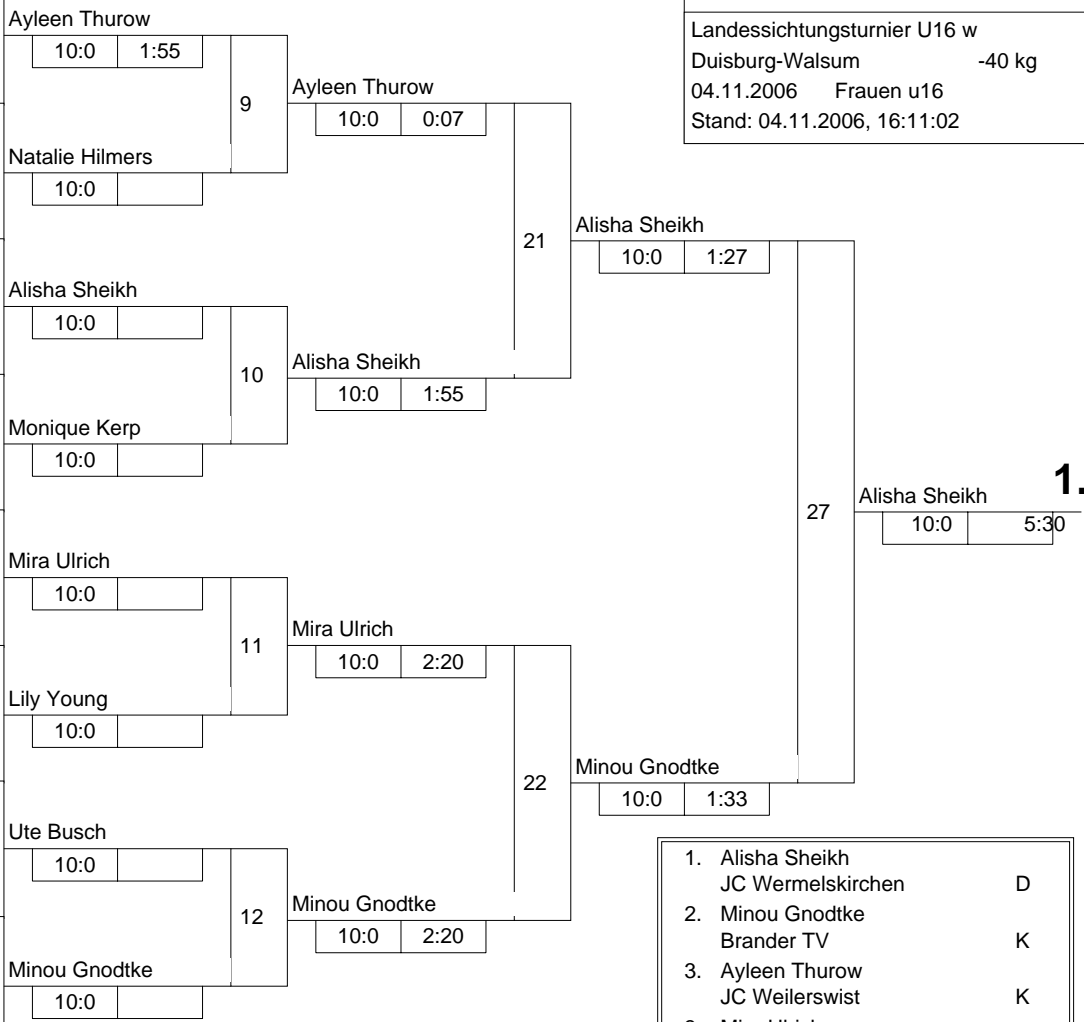

Hauptrunde, Los-Nr.

1	India Rauber Post SV Düsseldorf	D	1
9	Ayleen Thurow JC Weilerswist	K	1
5	Natalie Hilmers Tus Züschen	AR	2
13			2
3	Alisha Sheikh JC Wermelskirchen	D	3
11			3
7	Monique Kerp JC Swisttal	K	4
15			4
2	Mira Ulrich 1. JC Mönchengladbach	D	5
10			5
6	Lily Young JG Münster	MS	6
14			6
4	Ute Busch TSV Hagen	AR	7
12			7
8	Minou Gnodtke Brander TV	K	8
16			8

Doppel-KO-System 16 mit 9 TN

Landessichtungsturnier U16 w
Duisburg-Walsum -40 kg
04.11.2006 Frauen u16
Stand: 04.11.2006, 16:11:02

- | | | | |
|----|-----------------|-----------------------|----|
| 1. | Alisha Sheikh | JC Wermelskirchen | D |
| 2. | Minou Gnodtke | Brander TV | K |
| 3. | Ayleen Thurow | JC Weilerswist | K |
| 3. | Mira Ulrich | 1. JC Mönchengladbach | D |
| 5. | Ute Busch | TSV Hagen | AR |
| 5. | Monique Kerp | JC Swisttal | K |
| 7. | India Rauber | Post SV Düsseldorf | D |
| 7. | Natalie Hilmers | Tus Züschen | AR |

Trostrunde, Verlierer aus Kampf

Legende