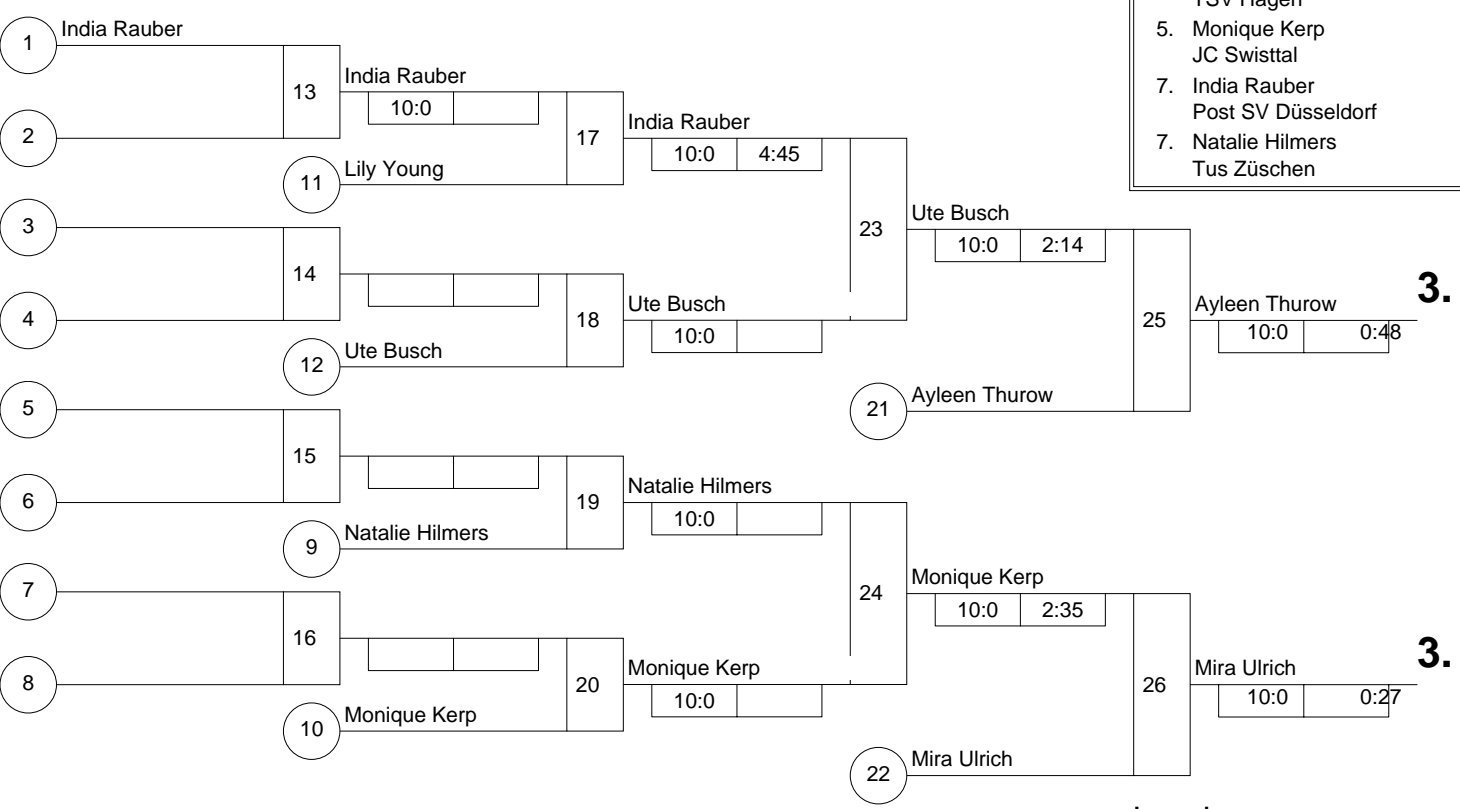

Hauptrunde, Los-Nr.

1	India Rauber Post SV Düsseldorf	D	1
9	Ayleen Thurow JC Weilerswist	K	1
5	Natalie Hilmers Tus Züschen	AR	2
13			2
3	Alisha Sheikh JC Wermelskirchen	D	3
11			3
7	Monique Kerp JC Swisttal	K	4
15			4
2	Mira Ulrich 1. JC Mönchengladbach	D	5
10			5
6	Lily Young JG Münster	MS	6
14			6
4	Ute Busch TSV Hagen	AR	7
12			7
8	Minou Gnodtke Brander TV	K	8
16			8

Doppel-KO-System 16 mit 9 TN

Landessichtungsturnier U16 w
Duisburg-Walsum -40 kg
04.11.2006 Frauen u16
Stand: 04.11.2006, 16:11:02

- | | | | |
|----|-----------------|-----------------------|----|
| 1. | Alisha Sheikh | JC Wermelskirchen | D |
| 2. | Minou Gnodtke | Brander TV | K |
| 3. | Ayleen Thurow | JC Weilerswist | K |
| 3. | Mira Ulrich | 1. JC Mönchengladbach | D |
| 5. | Ute Busch | TSV Hagen | AR |
| 5. | Monique Kerp | JC Swisttal | K |
| 7. | India Rauber | Post SV Düsseldorf | D |
| 7. | Natalie Hilmers | Tus Züschen | AR |

Trostrunde, Verlierer aus Kampf

Legende