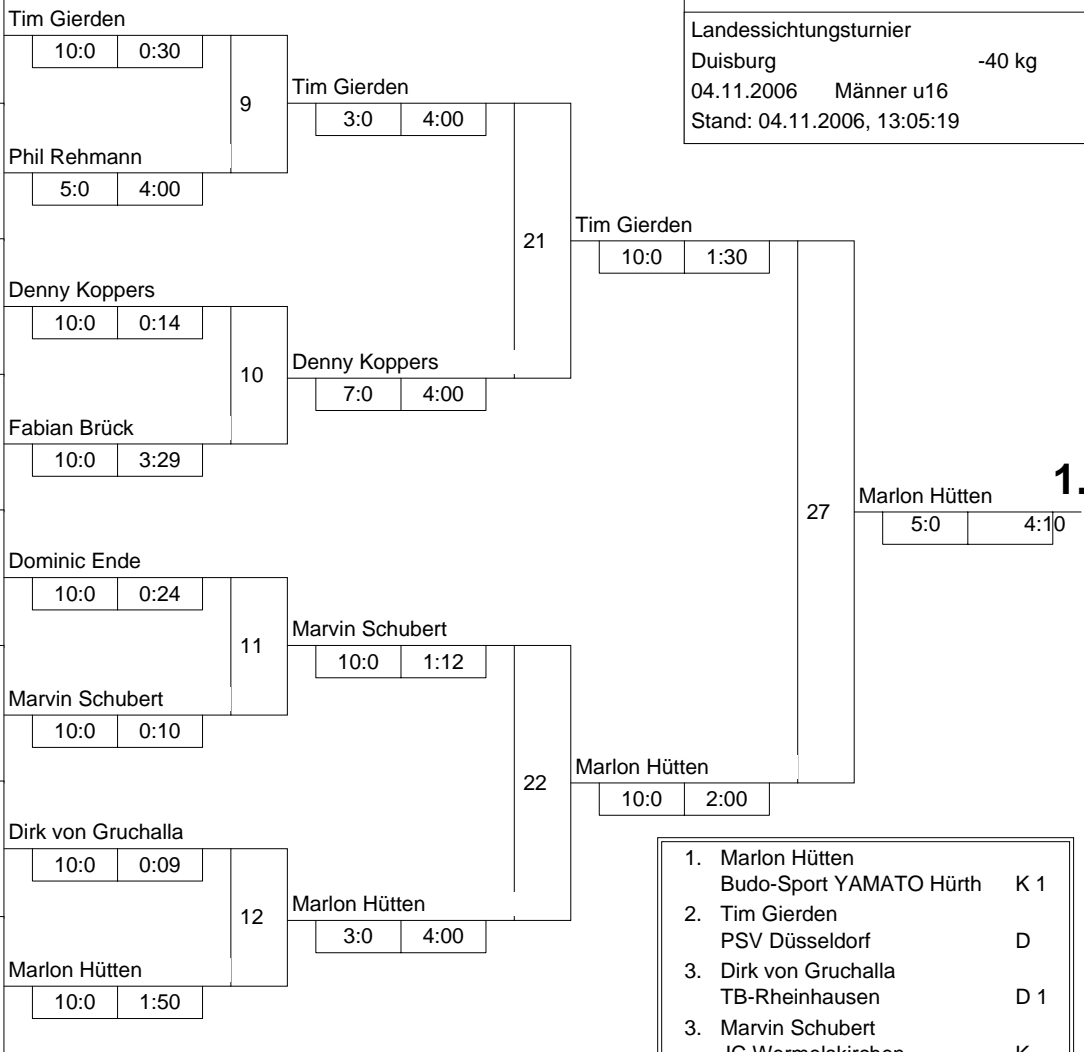

Hauptrunde, Los-Nr.

| | | | |
|----|---|------|---|
| 1 | Tim Gierden PSV Düsseldorf | D | 1 |
| 9 | Georg Götz DJK Adler 07 Bottrop | MS | 1 |
| 5 | Phil Rehmann SV082/29 Friedrichsfeld | D 1 | 2 |
| 13 | Christoph Spalek Beueler JC | K | 2 |
| 3 | Denny Koppers Judo-Team Holten | D 1 | 3 |
| 11 | Dustin Bialas VFL Hüls | MS 1 | 3 |
| 7 | Chris Müller TG Heeren-Werve | AR | 4 |
| 15 | Fabian Brück Brühler Turnverein 1879 e | K 1 | 4 |
| 2 | Benjamin Schmidt Samurai Dinslaken | D | 5 |
| 10 | Dominic Ende J.G. Ladbergen | MS | 5 |
| 6 | Hendrik Kolbrink Judoka Rauxel | AR | 6 |
| 14 | Marvin Schubert JC Wermelskirchen | K | 6 |
| 4 | Dirk von Gruchalla TB-Rheinhausen | D 1 | 7 |
| 12 | Maik Startmann JC Kolping Bocholt | MS 1 | 7 |
| 8 | Jan-Philipp Bobeth JC Dortmund West | AR 1 | 8 |
| 16 | Marlon Hütten Budo-Sport YAMATO Hürth | K 1 | 8 |

Doppel-KO-System 16 mit 16 TN
Landessichtungsturnier
Duisburg -40 kg
04.11.2006 Männer u16
Stand: 04.11.2006, 13:05:19

1. Marlon Hütten
Budo-Sport YAMATO Hürth K 1
2. Tim Gierden
PSV Düsseldorf D
3. Dirk von Gruchalla
TB-Rheinhausen D 1
3. Marvin Schubert
JC Wermelskirchen K
5. Denny Koppers
Judo-Team Holten D 1
5. Jan-Philipp Bobeth
JC Dortmund West AR
7. Christoph Spalek
Beueler JC K
7. Benjamin Schmidt
Samurai Dinslaken D

Trostrunde, Verlierer aus Kampf