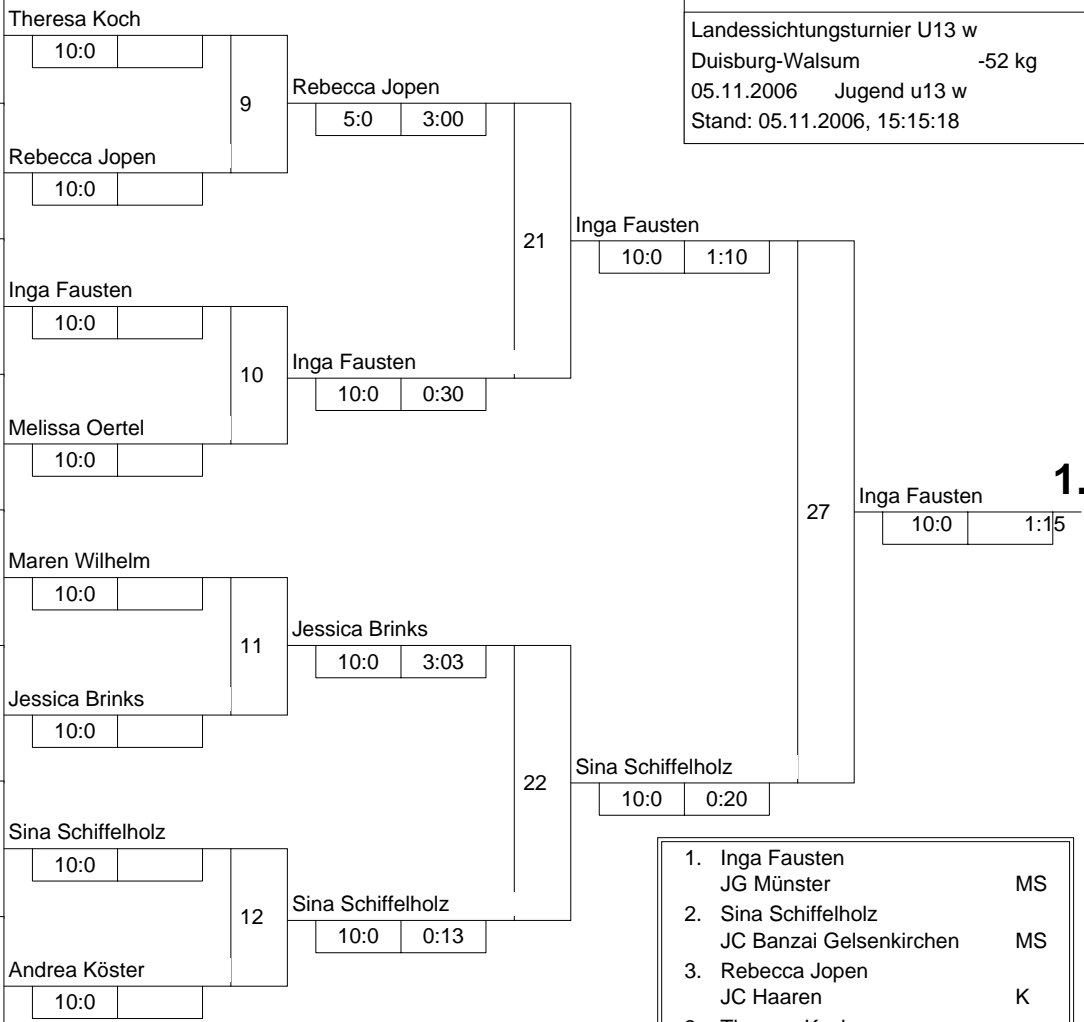

**Hauptrunde, Los-Nr.**

|    |  |    |   |
|----|--|----|---|
| 1  | Theresa Koch<br>SU Witten-Annen              | AR | 1 |
| 9  |  |    |   |
| 5  | Rebecca Jopen<br>JC Haaren                   | K  | 2 |
| 13 |  |    |   |
| 3  | Inga Fausten<br>JG Münster                   | MS | 3 |
| 11 |  |    |   |
| 7  | Melissa Oertel<br>Burscheider TG             | K  | 4 |
| 15 |  |    |   |
| 2  | Maren Wilhelm<br>Dattelner Judoclub          | MS | 5 |
| 10 |  |    |   |
| 6  | Jessica Brinks<br>JJJC Yamanashi Porz        | K  | 6 |
| 14 |  |    |   |
| 4  | Sina Schiffelholz<br>JC Banzai Gelsenkirchen | MS | 7 |
| 12 |  |    |   |
| 8  | Andrea Köster<br>ASG Elsdorf                 | K  | 8 |
| 16 |  |    |   |

Doppel-KO-System 16 mit 8 TN

Landessichtungsturnier U13 w  
Duisburg-Walsum -52 kg  
05.11.2006 Jugend u13 w  
Stand: 05.11.2006, 15:15:18

- |    |  |    |
|----|--|----|
| 1. | Inga Fausten<br>JG Münster                   | MS |
| 2. | Sina Schiffelholz<br>JC Banzai Gelsenkirchen | MS |
| 3. | Rebecca Jopen<br>JC Haaren                   | K  |
| 3. | Theresa Koch<br>SU Witten-Annen              | AR |
| 5. | Andrea Köster<br>ASG Elsdorf                 | K  |
| 5. | Jessica Brinks<br>JJJC Yamanashi Porz        | K  |
| 7. | Maren Wilhelm<br>Dattelner Judoclub          | MS |
| 7. | Melissa Oertel<br>Burscheider TG             | K  |

**Trostrunde, Verlierer aus Kampf**

**Legende**