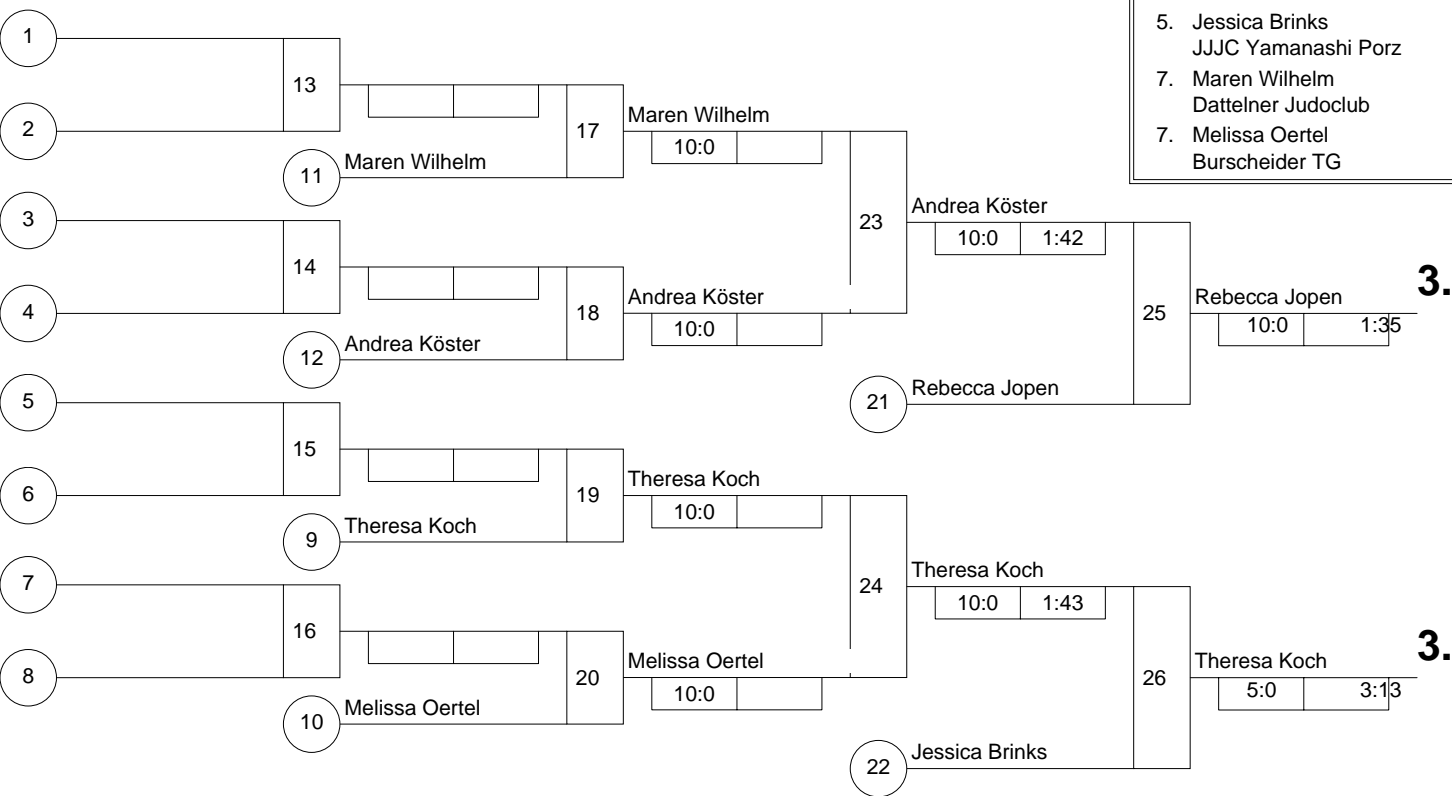

**Hauptrunde, Los-Nr.**

|    |  |    |   |
|----|--|----|---|
| 1  | Theresa Koch<br>SU Witten-Annen              | AR | 1 |
| 9  |  |    |   |
| 5  | Rebecca Jopen<br>JC Haaren                   | K  | 2 |
| 13 |  |    |   |
| 3  | Inga Fausten<br>JG Münster                   | MS | 3 |
| 11 |  |    |   |
| 7  | Melissa Oertel<br>Burscheider TG             | K  | 4 |
| 15 |  |    |   |
| 2  | Maren Wilhelm<br>Dattelner Judoclub          | MS | 5 |
| 10 |  |    |   |
| 6  | Jessica Brinks<br>JJJC Yamanashi Porz        | K  | 6 |
| 14 |  |    |   |
| 4  | Sina Schiffelholz<br>JC Banzai Gelsenkirchen | MS | 7 |
| 12 |  |    |   |
| 8  | Andrea Köster<br>ASG Elsdorf                 | K  | 8 |
| 16 |  |    |   |

Doppel-KO-System 16 mit 8 TN

Landessichtungsturnier U13 w  
Duisburg-Walsum -52 kg  
05.11.2006 Jugend u13 w  
Stand: 05.11.2006, 15:15:18

- |    |  |    |
|----|--|----|
| 1. | Inga Fausten<br>JG Münster                   | MS |
| 2. | Sina Schiffelholz<br>JC Banzai Gelsenkirchen | MS |
| 3. | Rebecca Jopen<br>JC Haaren                   | K  |
| 3. | Theresa Koch<br>SU Witten-Annen              | AR |
| 5. | Andrea Köster<br>ASG Elsdorf                 | K  |
| 5. | Jessica Brinks<br>JJJC Yamanashi Porz        | K  |
| 7. | Maren Wilhelm<br>Dattelner Judoclub          | MS |
| 7. | Melissa Oertel<br>Burscheider TG             | K  |

**Trostrunde, Verlierer aus Kampf**

**Legende**