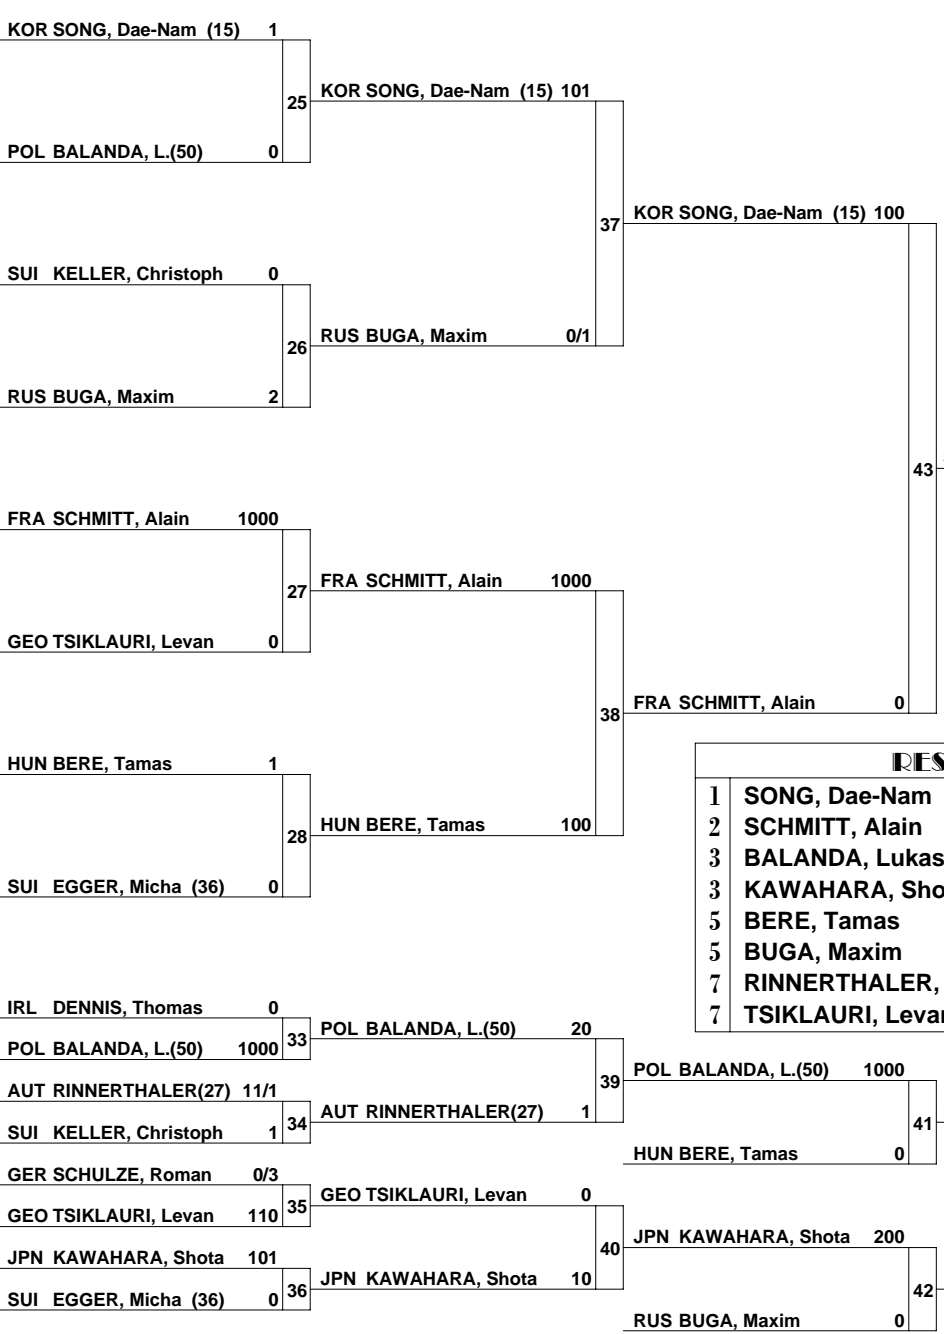

1	KOR SONG, Dae-Nam (15)	1020	1	KOR SONG, Dae-Nam (15) 200
17	IRL DENNIS, Thomas	0	1	
9	ITA BAGNOLI, Lorenzo	0		
25	UKR POTAPOV, Vladyslav	1100	2	UKR POTAPOV, Vladyslav 0
5	POL BALANDA, Lukasz (50)	1100		
21	AUT MILLER, Wolfgang	0	3	POL BALANDA, L.(50) 1111
13	ISR SHEINMANN, Avisar	1110		
29	FRA GOBERT, Ludovic	0	4	ISR SHEINMANN, Avisar 0
3	HUN NAGYSOLYMOSSI, Sandor (22)	0		
19	SUI KELLER, Christoph	1000	5	SUI KELLER, Christoph 100
11	GER LAMBERT, Christophe	1100		
27	EGY ABDELAKHER, Hatem	1	6	GER LAMBERT, C. 10
7	AUT RINNERTHALER, Florian (27)	100		
23	CAN EMOND, Alexandre	10	7	AUT RINNERTHALER(27) 21
15	RUS BUGA, Maxim	1010		
31	LUX STELMES, Charel	0	8	RUS BUGA, Maxim 100
2	SVK NOVOTNY, Boris (20)	0		
18	FRA SCHMITT, Alain	1010	9	FRA SCHMITT, Alain 1000
10	GER SCHULZE, Roman	1		
26	SLO GREIF, Boris	0/1	10	GER SCHULZE, Roman 0
6	CRO MARIJANOVIC, Tomislav (44)	11/1		
22	POL BLACH, Lukasz	1/1	11	CRO MARIJANOVIC, T.(44)
14	UKR TKACHENKO, Ilyya	0		
30	GEO TSIKLARI, Levan	1110	12	GEO TSIKLARI, Levan
4	CUB CARDENAS BORROTO, O.(21)	0		
20	JPN KAWAHARA, Shota	10	13	JPN KAWAHARA, Shota 100
12	HUN BERE, Tamas			
28			14	HUN BERE, Tamas 1100
8	SUI EGGER, Micha (36)	30		
24	SWE SANDSTROEM, Jonas	0	15	SUI EGGER, Micha (36) 110
16	RUS FILIN, Vladislav	10		
32	AUT STRAMETZ, Markus	0	16	RUS FILIN, Vladislav 0

	IRL DENNIS, Thomas	1000		
	UKR POTAPOV, Vladyslav	0	29	IRL DENNIS, Thomas 0
	LUX STELMES, Charel	0		
	AUT RINNERTHALER(27)	1000	30	POL BALANDA, L.(50) 1000
	SVK NOVOTNY, Boris (20)	1		
	GER SCHULZE, Roman	10/1	31	POL BALANDA, L.(50) 20
	JPN KAWAHARA, Shota		32	AUT RINNERTHALER(27) 11/1

RESULTS		
1	SONG, Dae-Nam (15)	KOR
2	SCHMITT, Alain	FRA
3	BALANDA, Lukasz (50)	POL
3	KAWAHARA, Shota	JPN
5	BERE, Tamas	HUN
5	BUGA, Maxim	RUS
7	RINNERTHALER, Florian (27)	AUT
7	TSIKLARI, Levan	GEO