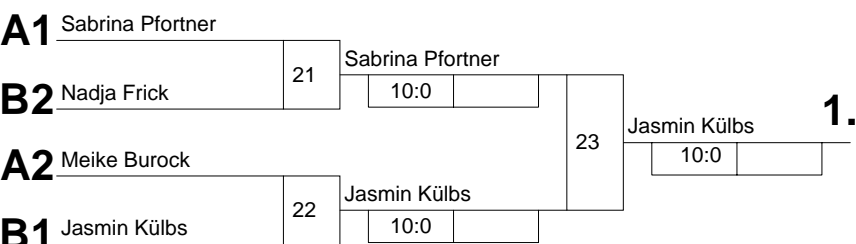

Pool A

Startnr. - Kämpfername Verein	Verband	Kampf- nummer	1	2	5	6	9	10	13	14	17	18	Punkte	Unter- bewertg	Platz
1 - Janika Broeske Stella Bevergern	NW	Punkte Ubw.	0:2 0:10		0:2 0:10		0:2 0:10		0:2 0:10				0:8	0:40 (-40)	5
3 - Sabrina Pfortner Bayerischer Judoverband	BY	Punkte Ubw.	2:0 10:0			2:0 10:0		2:0 10:0			2:0 10:0		8:0	40:0 (+40)	1
5 - Theresa Pein Judo-Verband Berlin	BE	Punkte Ubw.		0:2 0:10		0:2 0:10			2:0 10:0			0:2 0:10	2:6	10:30 (-20)	4
7 - Lisa Boda TSV Bayer 04 Leverkusen	NW	Punkte Ubw.		2:0 10:0			2:0 10:0			0:2 0:10	0:2 0:10		4:4	20:20 (0)	3
9 - Meike Burock JC Kano Heilbronn	WÜ	Punkte Ubw.			2:0 10:0			0:2 0:10		2:0 10:0		2:0 10:0	6:2	30:10 (+20)	2
		Kampf- zeit	0:57	3:00	0:49	2:22	1:24	3:21	0:43	2:08	0:50	2:48			

Pool B

Startnr. - Kämpfername Verein	Verband	Kampf- nummer	3	4	7	8	11	12	15	16	19	20	Punkte	Unter- bewertg	Platz
2 - Nadja Frick BC Karlsruhe	BA	Punkte Ubw.	2:0 10:0				0:2 0:10		2:0 10:0				4:2	20:10 (+10)	2
4 - Claudia Probst TV Lenggries	BY	Punkte Ubw.	0:2 0:10			2:0 10:0					0:2 0:5		2:4	10:15 (-5)	3
6 - Yvonne Schildgen TSV Bayer 04 Leverkusen	NW	Punkte Ubw.		0:2 0:10		0:2 0:10			0:2 0:10				0:6	0:30 (-30)	4
8 - Jasmin Külbs Judoverband Pfalz	PF	Punkte Ubw.		2:0 10:0			2:0 10:0				2:0 5:0		6:0	25:0 (+25)	1
		Punkte Ubw.													
		Kampf- zeit	0:30	0:10		0:31	0:11		2:33		4:00				

Halbfinale und Finale