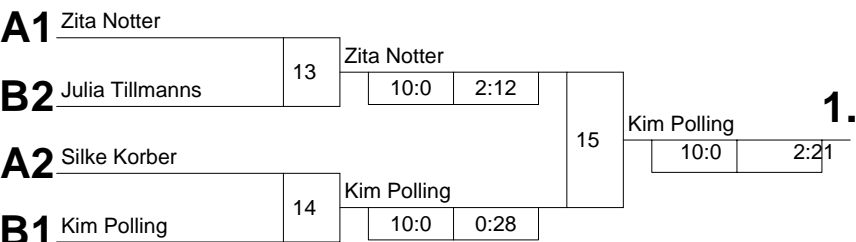

Pool A

Startnr. - Kämpfername Verein	Verband	Kampf- nummer	1	2	5	6	9	10	Punkte	Unter- bewertg	Platz
1 - Bastienne Neumann Sportzentrum Budokan Lübeck	SH	Punkte Ubw.	0:2 0:10		0:2 0:10		2:0 5:0		2:4	5:20 (-15)	4
3 - Zita Notter Judoclub Memmingen	BY	Punkte Ubw.	2:0 10:0			2:0 10:0		2:0 10:0	6:0	30:0 (+30)	1
5 - Tamara Fligg JV Siegerland	NW	Punkte Ubw.		2:0 5:0		0:2 0:10	0:2 0:5		2:4	5:15 (-10)	3
7 - Silke Korber PSV Krefeld	NW	Punkte Ubw.		0:2 0:5	2:0 10:0			0:2 0:10	2:4	10:15 (-5)	2
		Kampf- zeit	1:09	4:00	0:13	2:01	4:00	0:44			

Pool B

Startnr. - Kämpfername Verein	Verband	Kampf- nummer	3	4	7	8	11	12	Punkte	Unter- bewertg	Platz
2 - Kim Polling Judo Groningen	NL	Punkte Ubw.	2:0 10:0		2:0 10:0		2:0 10:0		6:0	30:0 (+30)	1
4 - Christina Perner Judo-Verband Berlin	BE	Punkte Ubw.	0:2 0:10			0:2 0:5		2:0 10:0	2:4	10:15 (-5)	3
6 - Julia Tillmanns 1. JC Mönchengladbach	NW	Punkte Ubw.		2:0 10:0		2:0 5:0	0:2 0:10		4:2	15:10 (+5)	2
8 - Marina Icitovic VFL Sindelfingen	WÜ	Punkte Ubw.		0:2 0:10	0:2 0:10			0:2 0:10	0:6	0:30 (-30)	4
		Kampf- zeit	0:10		0:53	4:00	3:37	1:02			

Halbfinale und Finale