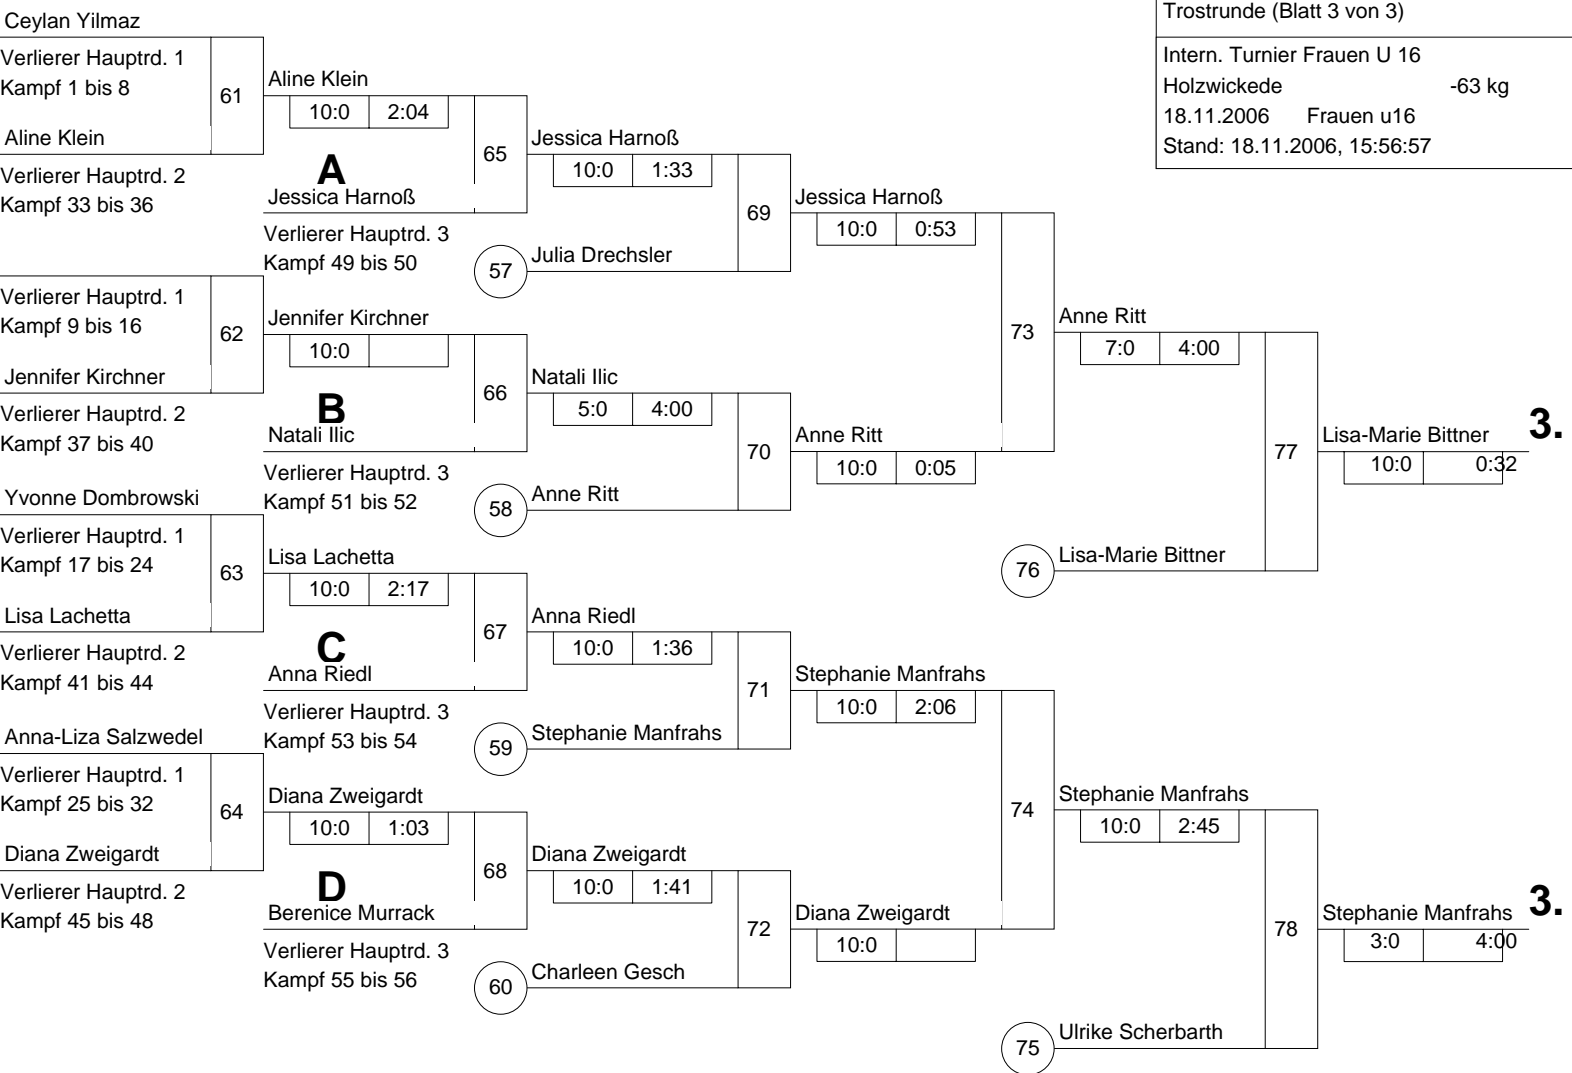

Hauptrunde, Sieger aus Kampf

KO-System 2x Trostrd. 64 mit 41 TN

Hauptrunde 2 (Blatt 2 von 3)

Intern. Turnier Frauen U 16

Holzwickede -63 kg

18.11.2006 Frauen u16

Stand: 18.11.2006, 15:56:57

Legende

Trostrunde aller Verlierer gegen Poolsieger aus Pool

KO-System 2x Trostrd. 64 mit 41 TN

Trostrunde (Blatt 3 von 3)

Intern. Turnier Frauen U 16

Holzwickede -63 kg

18.11.2006 Frauen u16

Stand: 18.11.2006, 15:56:57