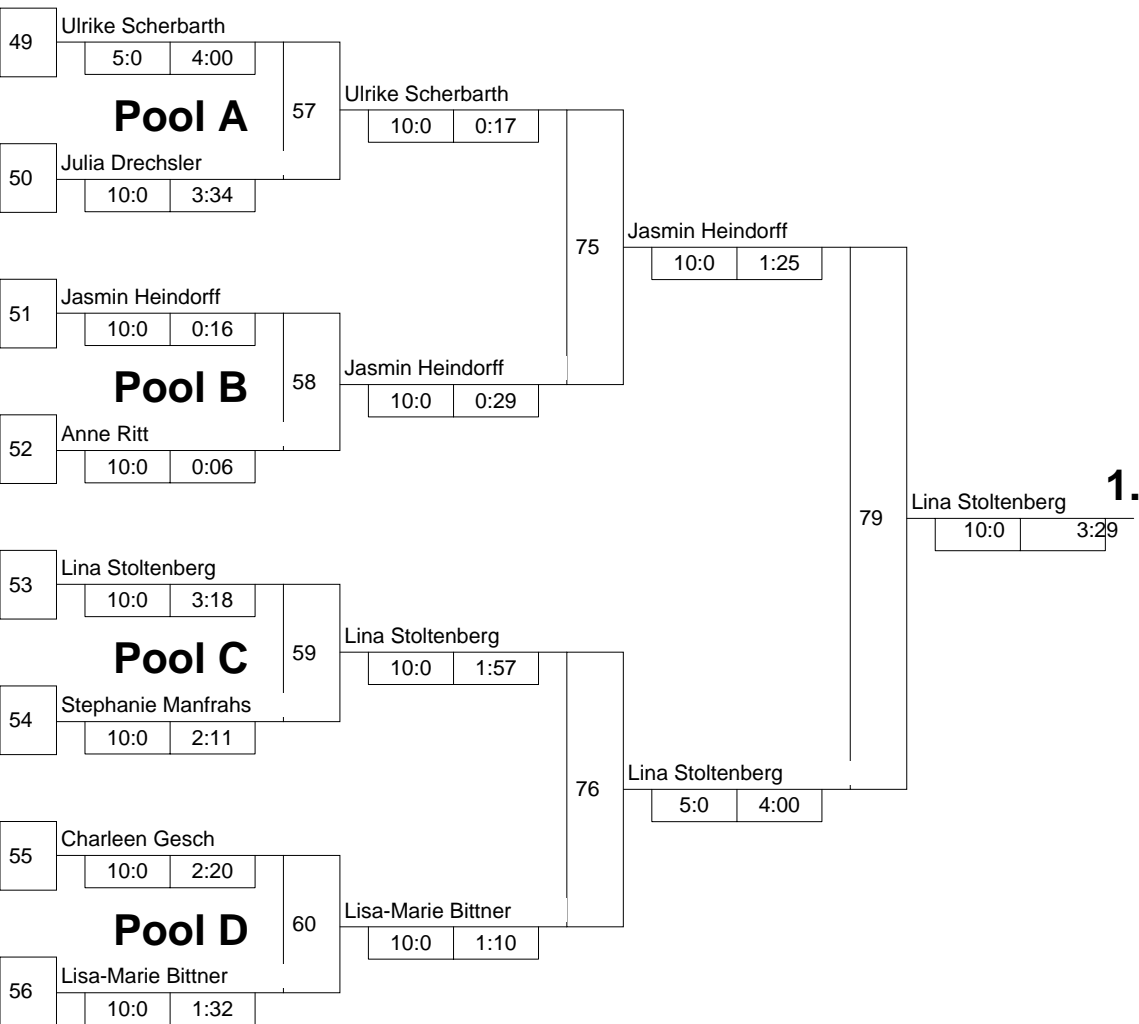

Hauptrunde, Sieger aus Kampf

KO-System 2x Trostrd. 64 mit 41 TN

Hauptrunde 2 (Blatt 2 von 3)

Intern. Turnier Frauen U 16

Holzwickede -63 kg

18.11.2006 Frauen u16

Stand: 18.11.2006, 15:56:57

Legende

Trostrunde aller Verlierer gegen Poolsieger aus Pool

KO-System 2x Trostrd. 64 mit 41 TN

Trostrunde (Blatt 3 von 3)

Intern. Turnier Frauen U 16

Holzwickede -63 kg

18.11.2006 Frauen u16

Stand: 18.11.2006, 15:56:57