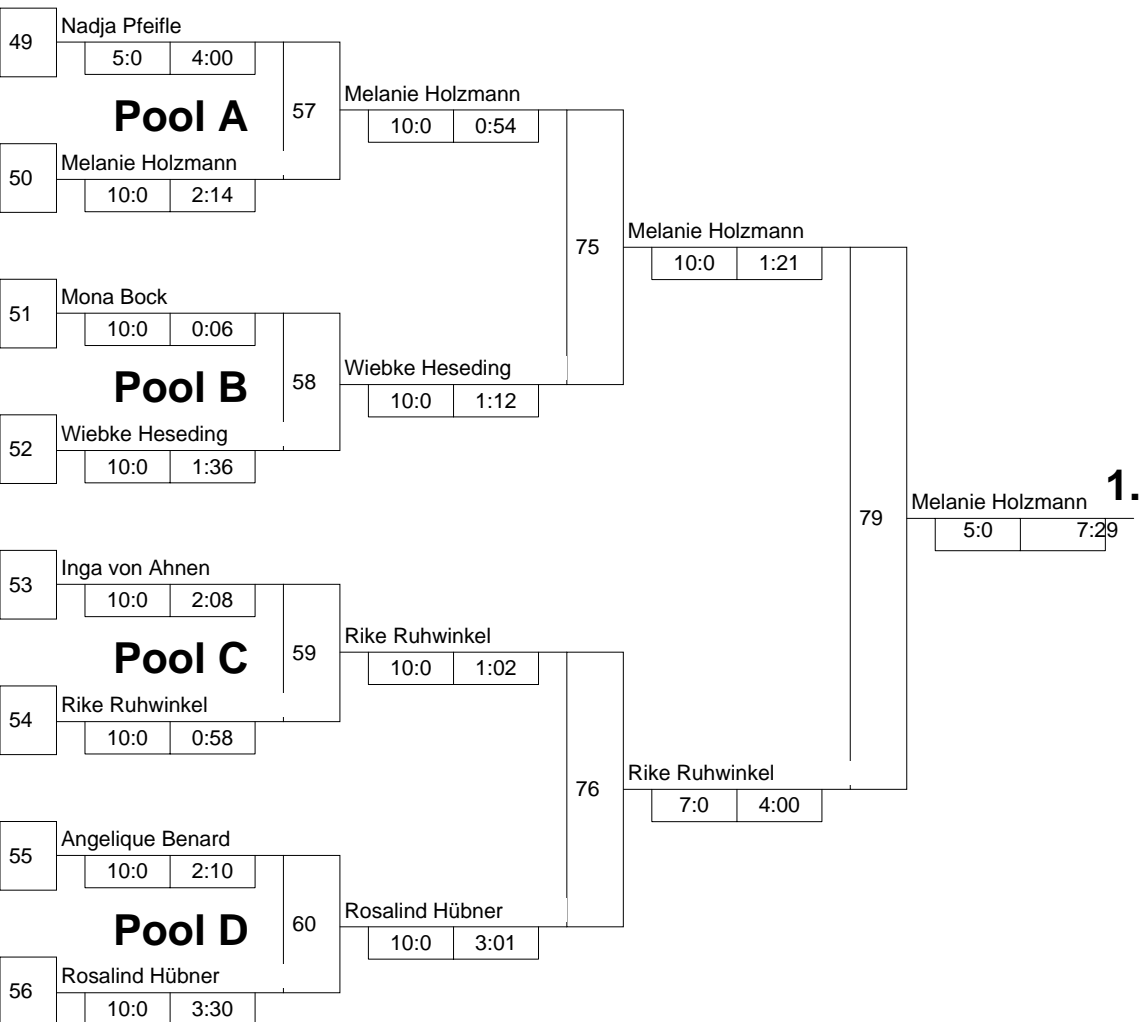

Hauptrunde, Sieger aus Kampf

KO-System 2x Trostrd. 64 mit 46 TN

Hauptrunde 2 (Blatt 2 von 3)

Intern. Turnier Frauen U 16

Holzwickede -57 kg

18.11.2006 Frauen u16

Stand: 18.11.2006, 15:01:21

Legende

**Trostrunde aller Verlierer gegen Poolsieger aus Pool**

KO-System 2x Trostrd. 64 mit 46 TN

Trostrunde (Blatt 3 von 3)

Intern. Turnier Frauen U 16

Holzwickede -57 kg

18.11.2006 Frauen u16

Stand: 18.11.2006, 15:01:21

Alexandra Wirtz

Verlierer Hauptrd. 1  
Kampf 1 bis 8

61

Alexandra Wirtz

10:0 0:13

Sandra Wolski

Verlierer Hauptrd. 2  
Kampf 33 bis 36

**A**  
Bente Zboralski