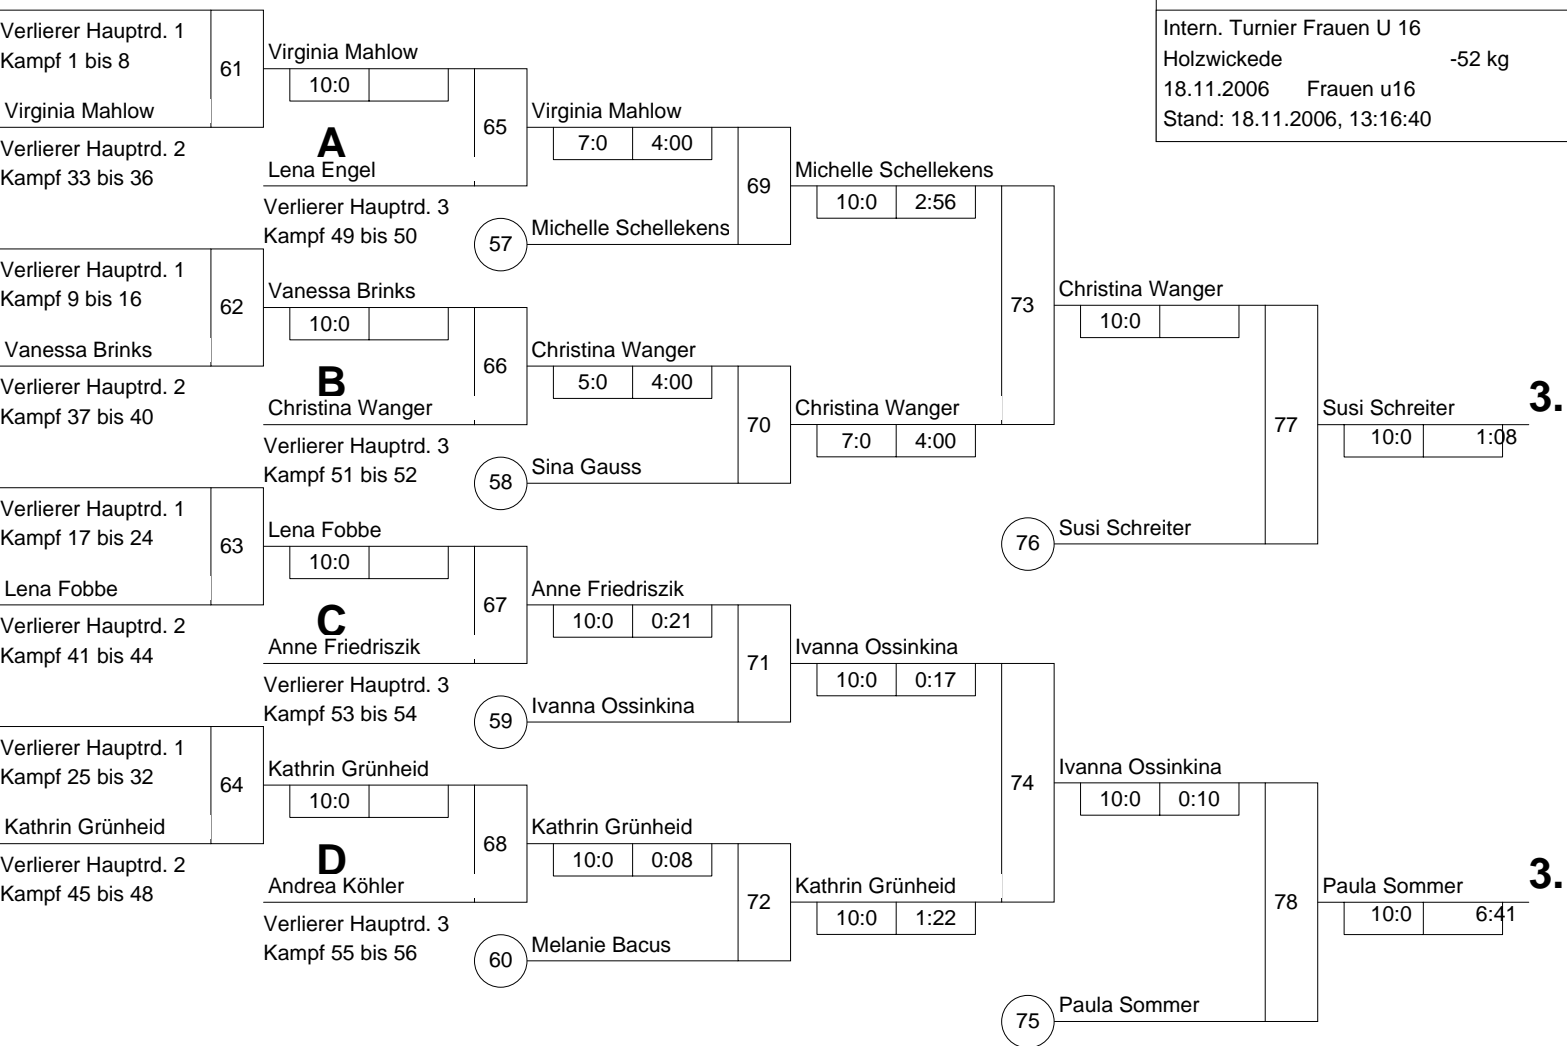

Hauptrunde, Sieger aus Kampf

KO-System 2x Trostrd. 64 mit 41 TN

Hauptrunde 2 (Blatt 2 von 3)

Intern. Turnier Frauen U 16

Holzwickede -52 kg

18.11.2006 Frauen u16

Stand: 18.11.2006, 13:16:40

**1.**

Legende

**Trostrunde aller Verlierer gegen Poolsieger aus Pool**

KO-System 2x Trostrd. 64 mit 41 TN

Trostrunde (Blatt 3 von 3)

Intern. Turnier Frauen U 16

Holzwickede -52 kg

18.11.2006 Frauen u16

Stand: 18.11.2006, 13:16:40