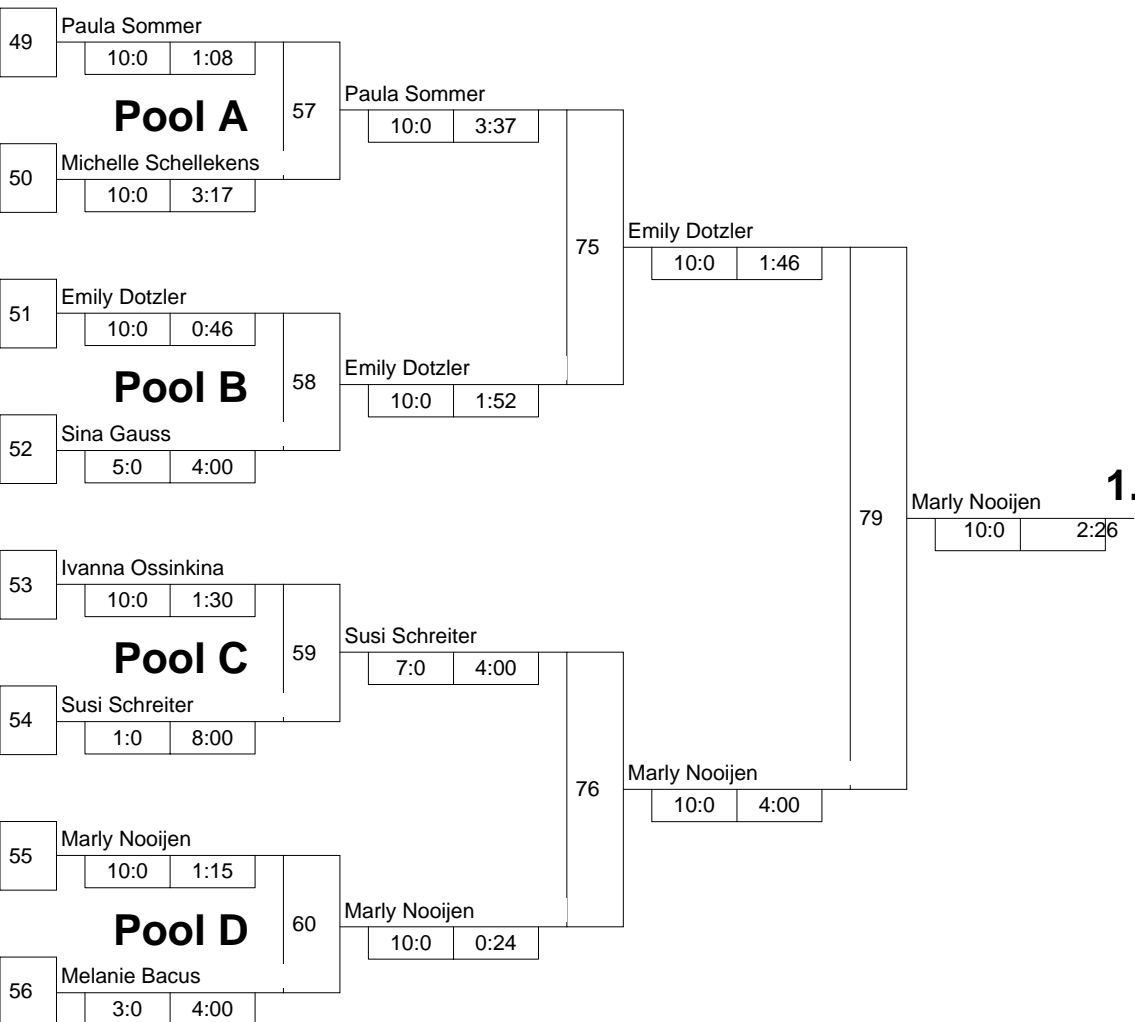

KO-System 2x Trostrd. 64 mit 41 TN Hauptrunde (Blatt 1 von 3)	Intern. Turnier Frauen U 16 Holzwickede -52 kg	18.11.2006 Frauen u16 Stand: 18.11.2006, 13:16:40
--	---	--

Hauptrunde, Sieger aus Kampf

KO-System 2x Trostrd. 64 mit 41 TN

Hauptrunde 2 (Blatt 2 von 3)

Intern. Turnier Frauen U 16

Holzwickede -52 kg

18.11.2006 Frauen u16

Stand: 18.11.2006, 13:16:40

**1.**

Legende

**Trostrunde aller Verlierer gegen Poolsieger aus Pool**

KO-System 2x Trostrd. 64 mit 41 TN

Trostrunde (Blatt 3 von 3)

Intern. Turnier Frauen U 16

Holzwickede -52 kg

18.11.2006 Frauen u16

Stand: 18.11.2006, 13:16:40