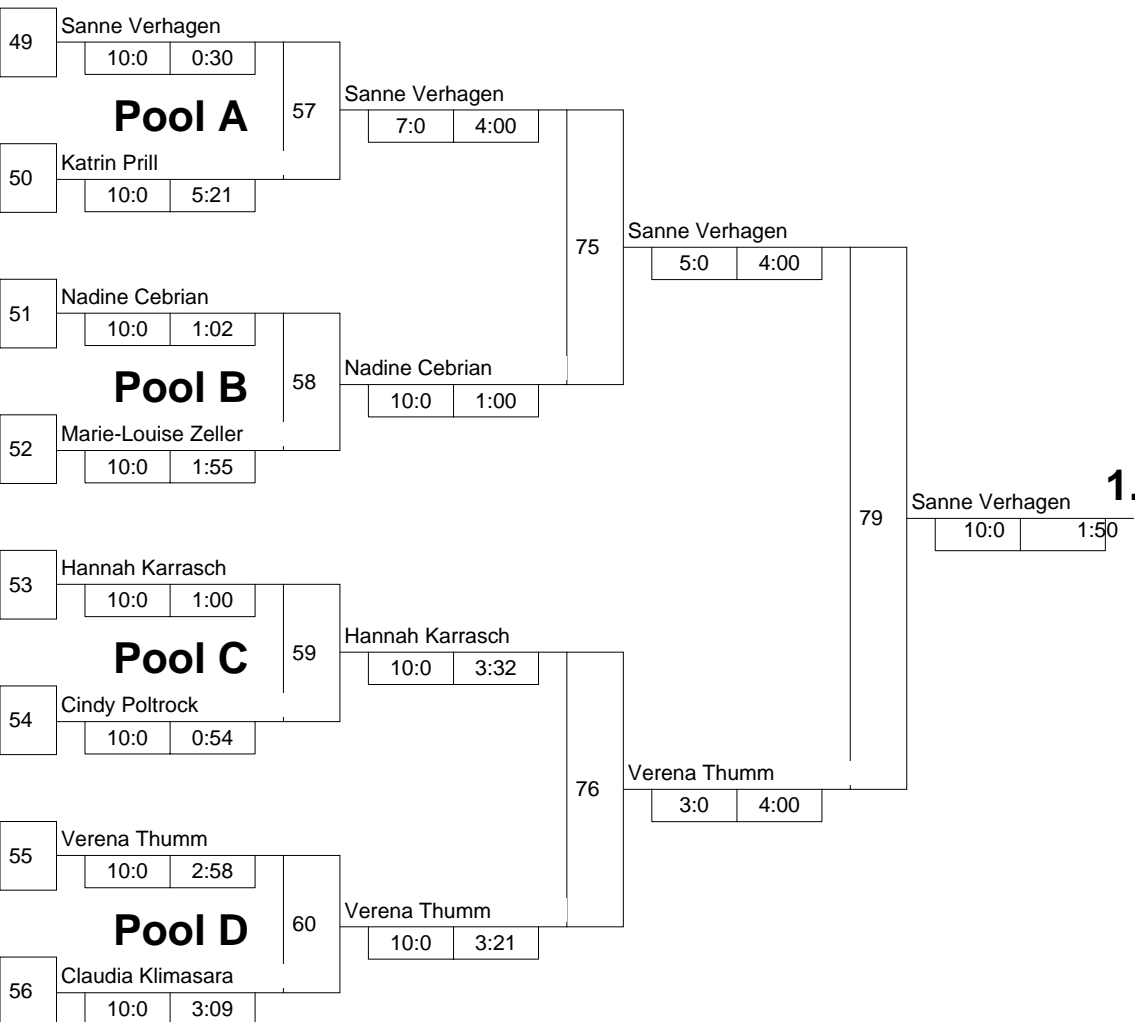

KO-System 2x Trostrd. 64 mit 45 TN Hauptrunde (Blatt 1 von 3)	Intern. Turnier Frauen U 16 Holzwickede -48 kg	18.11.2006 Frauen u16 Stand: 18.11.2006, 13:45:41
--	---	--

Hauptrunde, Sieger aus Kampf

KO-System 2x Trostrd. 64 mit 45 TN

Hauptrunde 2 (Blatt 2 von 3)

Intern. Turnier Frauen U 16

Holzwickede -48 kg

18.11.2006 Frauen u16

Stand: 18.11.2006, 13:45:41

Legende

**Trostrunde aller Verlierer gegen Poolsieger aus Pool**

KO-System 2x Trostrd. 64 mit 45 TN

Trostrunde (Blatt 3 von 3)

Intern. Turnier Frauen U 16

Holzwickede -48 kg

18.11.2006 Frauen u16

Stand: 18.11.2006, 13:45:41