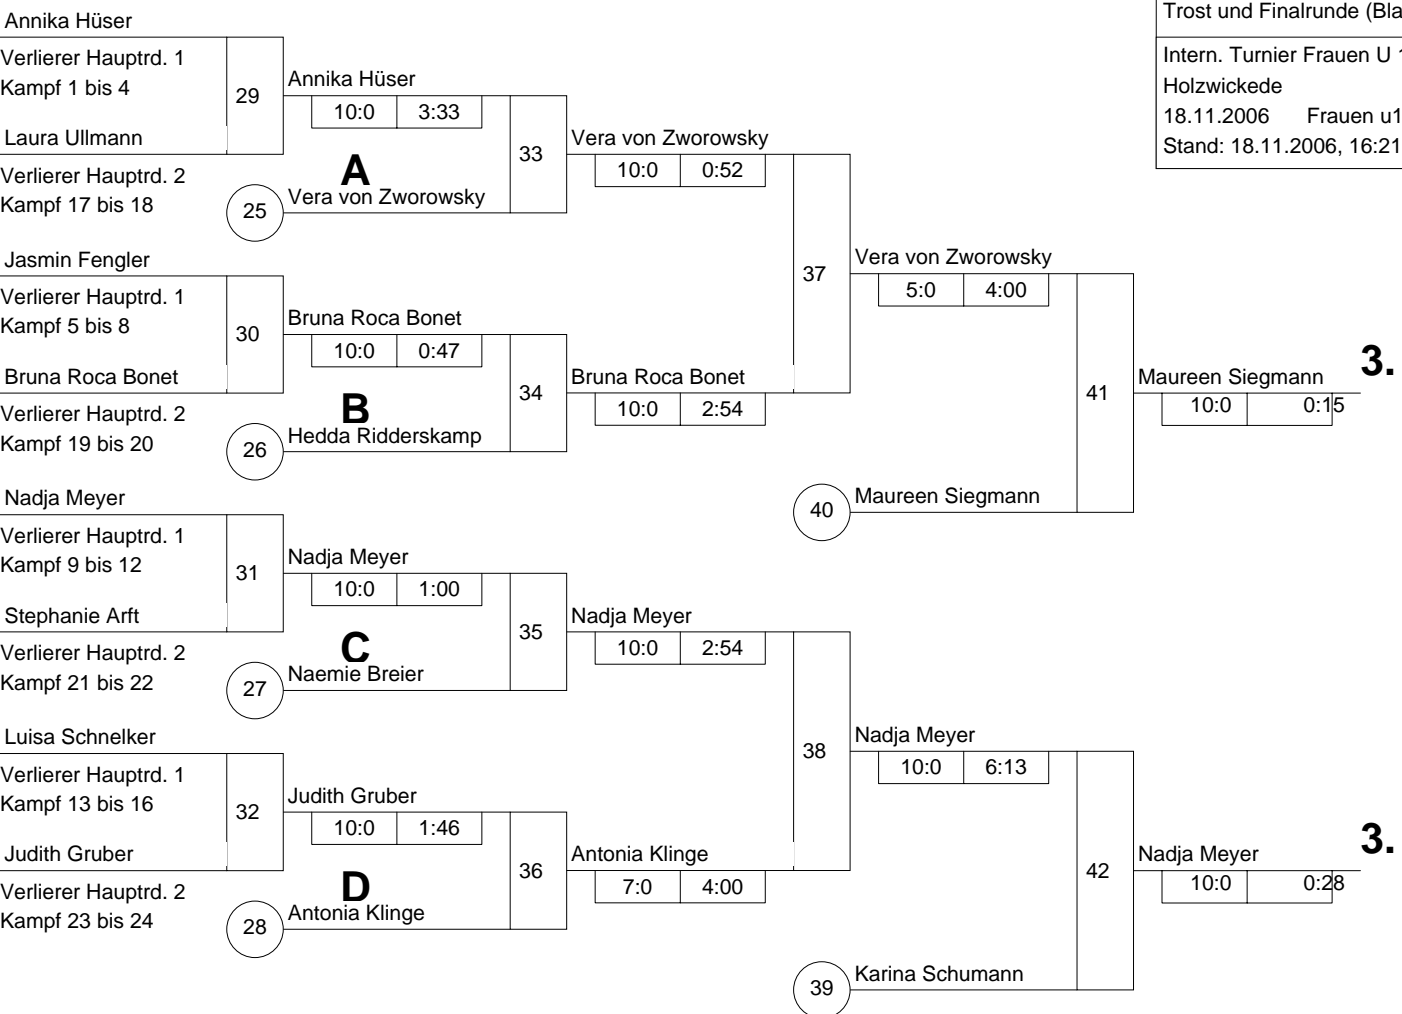

Trostrunde aller Verlierer gegen Poolsieger aus Pool

KO-System 2x Trostrd. 32 mit 32 TN

Trost und Finalrunde (Blatt 2 von 2)

Intern. Turnier Frauen U 16

Holzwickede -44 kg

18.11.2006 Frauen u16

Stand: 18.11.2006, 16:21:08

1.	Mihrisa Tetik	WÜ
	SC Züttlingen	
2.	Svea Schwäbe	SN
	JC Leipzig	
3.	Maureen Siegmann	BE
	Judo-Verband Berlin	
3.	Nadja Meyer	BE
	Judo-Verband Berlin	
5.	Vera von Zworowsky	WÜ
	JSV Tübingen	
5.	Karina Schumann	NS
	Niedersächsischer Judo-Ve	
7.	Bruna Roca Bonet	E
	National Team	
7.	Antonia Klinge	NS
	Niedersächsischer Judo-Ve