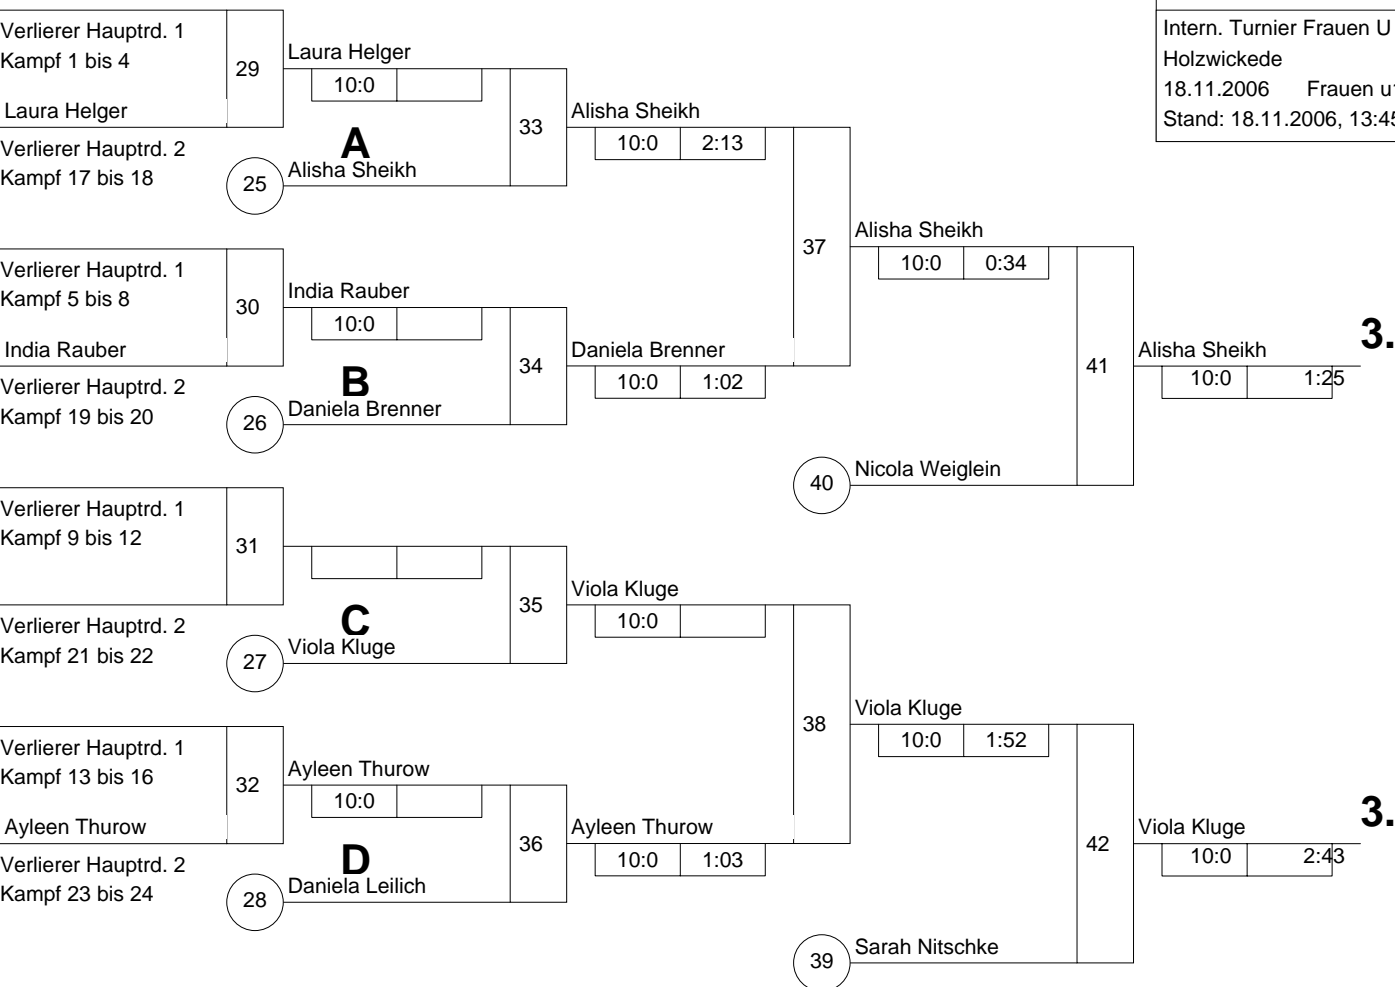

Alisha Sheikh	10:0	2:05	17
Sarah Nitschke	5:0	4:09	18
Daniela Brenner	5:0	4:00	19
Suzanne Zegers	10:0	0:36	20
Viola Kluge	10:0	1:50	21
Laura Prince	10:0	1:40	22
Daniela Leilich	10:0	0:12	23
Nicola Weiglein	10:0	2:04	24
Nicola Weiglein	10:0	1:26	24

Sarah Nitschke	10:0	0:06	25
Suzanne Zegers	10:0	3:41	26
Laura Prince	10:0	0:56	43
Laura Prince	5:0	4:00	40

Suzanne Zegers	7:0	4:00	39
Laura Prince	10:0	0:56	43
Laura Prince	5:0	4:00	40

Pool A

Pool B

Pool C

Pool D

1.

Legende

Kampffolge-Nummer
 Sieger-Name
 Zeit
 Unterbewertung

Trostrunde aller Verlierer gegen Poolsieger aus Pool

KO-System 2x Trostrd. 32 mit 18 TN

Trost und Finalrunde (Blatt 2 von 2)

Intern. Turnier Frauen U 16

Holzwickede -40 kg

18.11.2006 Frauen u16

Stand: 18.11.2006, 13:45:20

1.	Laura Prince	NL
	Sportschool Essink	
2.	Suzanne Zegers	NL
	Sportschool Essink	
3.	Alisha Sheikh	NW
	JC Wermelskirchen	
3.	Viola Kluge	HE
	JC Kim Chi Wiesbaden	
5.	Nicola Weiglein	BY
	Bayerischer Judoverband	
5.	Sarah Nitschke	BB
	UJKC Potsdam	
7.	Daniela Brenner	WÜ
	SV Böblingen	
7.	Ayleen Thurow	NW
	JC Weilerswist	