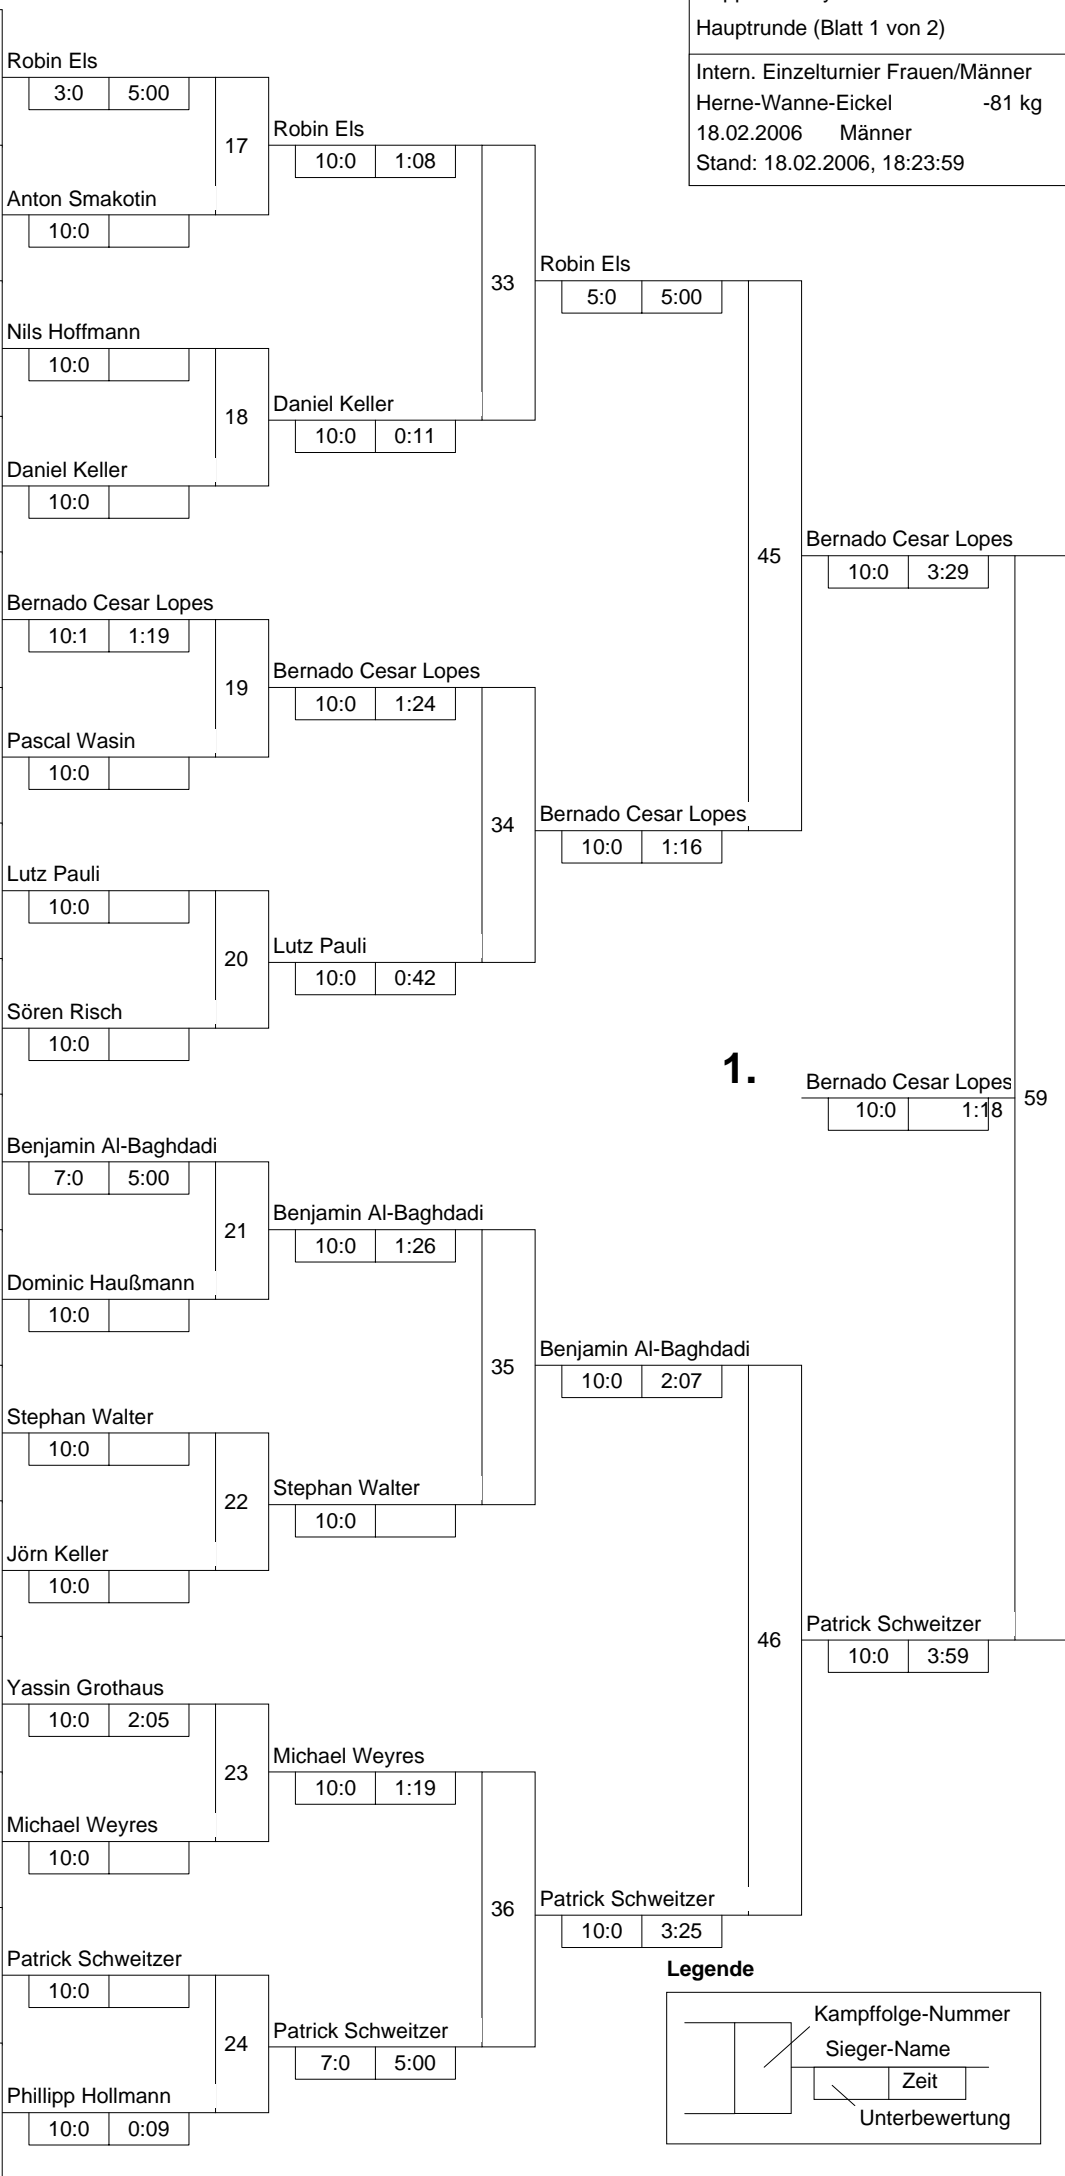

Hauptrunde, Los-Nr.

Doppel-KO-System 32 mit 21 TN

Hauptrunde (Blatt 1 von 2)

Intern. Einzelturnier Frauen/Männer
 Herne-Wanne-Eickel -81 kg
 18.02.2006 Männer
 Stand: 18.02.2006, 18:23:59

1	Benny Kerckhoven Sporting Neerpelt	BL	1
17	Robin Els UJKC Potsdam	BB	17
9	Anton Smakotin JC Kempen	NW	2
25			
5			
21	Nils Hoffmann TSVE Bielefeld	NW	3
13	Daniel Keller SV Motor Babelsberg	BB	4
29			
3	André Nagel SU Witten-Annen	NW	5
19	Bernado Cesar Lopes Brasilianische Judo-Feder	BRA	6
11	Pascal Wasin JKG Essen	NW	7
27			
7	Lutz Pauli 1. JC Mönchengladbach	NW	8
23			
15	Sören Risch SV Motor Babelsberg	BB	9
31			
2	Benjamin Al-Baghdadi Tus Neunkirchen	SA	10
18	Robert Müller UJKC Potsdam	BB	11
10	Dominic Haußmann JC Kempen	NW	12
26			
6	Stephan Walter Judoka Gütersloh	NW	13
22			
14	Jörn Keller SV Motor Babelsberg	BB	14
30			
4	Sebastian Strack Budoka Höntrop	NW	15
20	Yassin Grothaus Crocodiles Osnabrück	NS	16
12	Michael Weyres TSV Bayer 04 Leverkusen	NW	17
28			
8	Patrick Schweitzer PSVg Jahn-Solingen	NW	18
24			
16	Phillipp Hollmann UJKC Potsdam	BB	19
32	Stefan Landmann TSVE Bielefeld	NW	20

1.

Trostrunde, Verlierer aus Kampf

Doppel-KO-System 32 mit 21 TN

Trost und Finalrunde (Blatt 2 von 2)

Intern. Einzelturnier Frauen/Männer

Herne-Wanne-Eickel -81 kg

18.02.2006 Männer

Stand: 18.02.2006, 18:23:59

- | | | |
|----|----------------------|-----|
| 1. | Bernado Cesar Lopes | BR. |
| 2. | Patrick Schweitzer | NW |
| 3. | Daniel Keller | BB |
| 3. | Pascal Wasin | NW |
| 5. | Benjamin Al-Baghdadi | SA |
| 5. | Robin Els | BB |
| 7. | Yassin Grothaus | NS |
| 7. | Nils Hoffmann | NW |