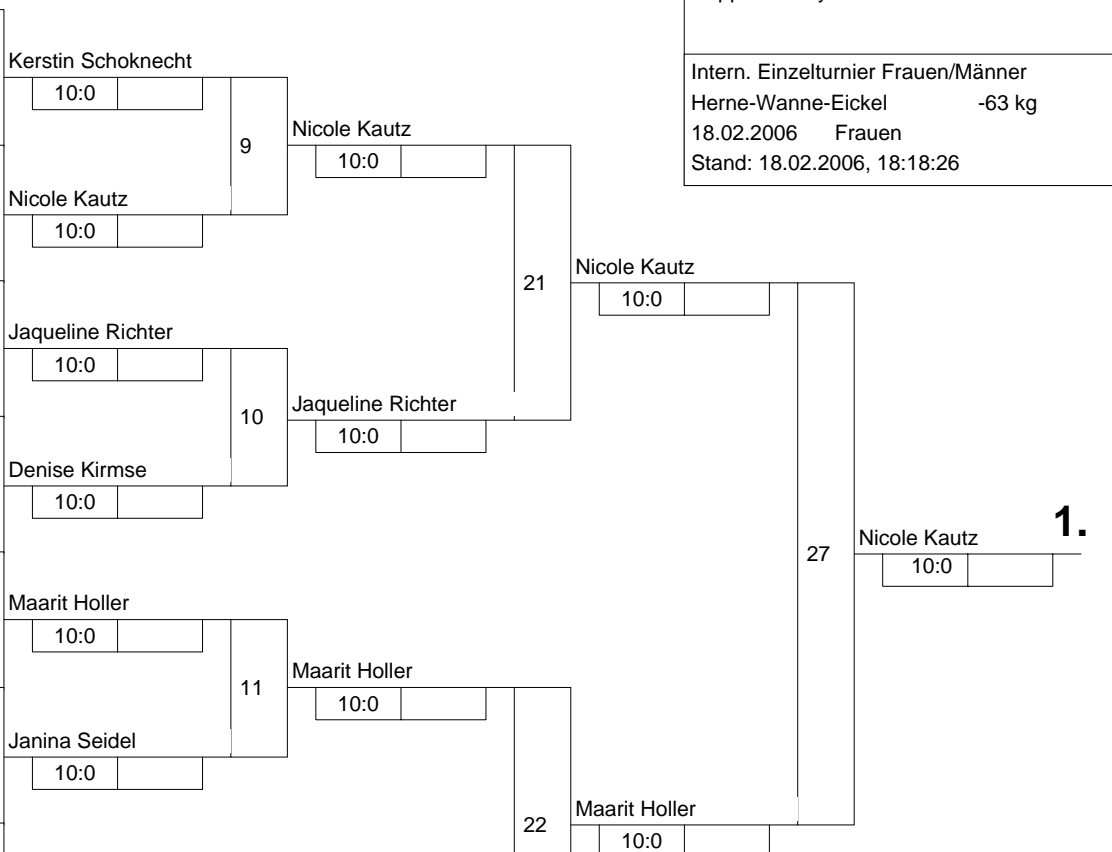

# Hauptrunde, Los-Nr.

1	Kerstin Schoknecht JC 90 Frankfurt/Oder	BB	1
9			
5	Corina Durchfeld SU Witten-Annen	NW	2
13	Nicole Kautz ASG Elsdorf	NW	
3	Jaqueline Richter JC 90 Frankfurt/Oder	BB	3
11	Diana Dahmen 1. Essener JC	NW	
7	Nina Ötting GWD Minden	NW	4
15	Denise Kirmse JG Münster	NW	
2	Maarit Holler JC 90 Frankfurt/Oder	BB	5
10	Katharina Zimmnuau PSV Essen	NW	
6	Janina Seidel Tus Eichengrün Kamen	NW	6
14	Linda Kloßak JC 66 Bottrop	NW	
4	Elisa Radtke JC 90 Frankfurt/Oder	BB	7
12	Silke Andree JC Langenfeld	NW	
8	Svenja Dickhaut PSV Bielefeld	NW	8
16	Claudia Kersten SC Arminia Kapellen-Hamb	NW	

Doppel-KO-System 16 mit 15 TN  
Intern. Einzelturnier Frauen/Männer  
Herne-Wanne-Eickel -63 kg  
18.02.2006 Frauen  
Stand: 18.02.2006, 18:18:26

1. Nicole Kautz  
ASG Elsdorf NW
2. Maarit Holler  
JC 90 Frankfurt/Oder BB
3. Jaqueline Richter  
JC 90 Frankfurt/Oder BB
3. Katharina Zimmnuau  
PSV Essen NW
5. Elisa Radtke  
JC 90 Frankfurt/Oder BB
5. Svenja Dickhaut  
PSV Bielefeld NW
7. Janina Seidel  
Tus Eichengrün Kamen NW
7. Silke Andree  
JC Langenfeld NW

# Trostrunde, Verlierer aus Kampf

**Legende**