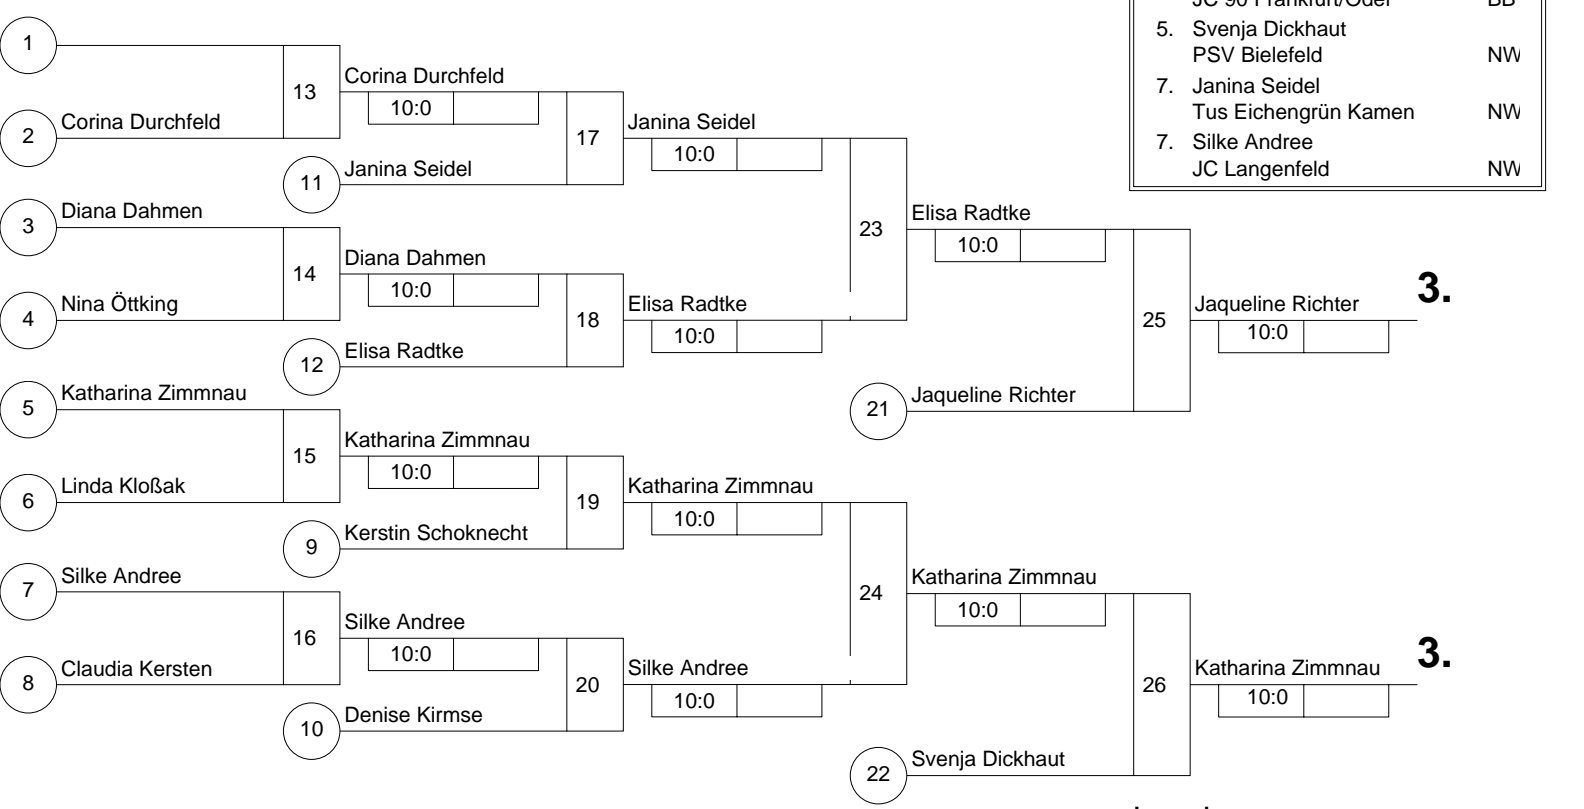

# Hauptrunde, Los-Nr.

1	Kerstin Schoknecht JC 90 Frankfurt/Oder	BB	1
9			
5	Corina Durchfeld SU Witten-Annen	NW	2
13	Nicole Kautz ASG Elsdorf	NW	
3	Jaqueline Richter JC 90 Frankfurt/Oder	BB	3
11	Diana Dahmen 1. Essener JC	NW	
7	Nina Ötting GWD Minden	NW	4
15	Denise Kirmse JG Münster	NW	
2	Maarit Holler JC 90 Frankfurt/Oder	BB	5
10	Katharina Zimmnuau PSV Essen	NW	
6	Janina Seidel Tus Eichengrün Kamen	NW	6
14	Linda Kloßak JC 66 Bottrop	NW	
4	Elisa Radtke JC 90 Frankfurt/Oder	BB	7
12	Silke Andree JC Langenfeld	NW	
8	Svenja Dickhaut PSV Bielefeld	NW	8
16	Claudia Kersten SC Arminia Kapellen-Hamb	NW	

Doppel-KO-System 16 mit 15 TN  
Intern. Einzelturnier Frauen/Männer  
Herne-Wanne-Eickel -63 kg  
18.02.2006 Frauen  
Stand: 18.02.2006, 18:18:26

1. Nicole Kautz  
ASG Elsdorf NW
2. Maarit Holler  
JC 90 Frankfurt/Oder BB
3. Jaqueline Richter  
JC 90 Frankfurt/Oder BB
3. Katharina Zimmnuau  
PSV Essen NW
5. Elisa Radtke  
JC 90 Frankfurt/Oder BB
5. Svenja Dickhaut  
PSV Bielefeld NW
7. Janina Seidel  
Tus Eichengrün Kamen NW
7. Silke Andree  
JC Langenfeld NW

# Trostrunde, Verlierer aus Kampf

**Legende**