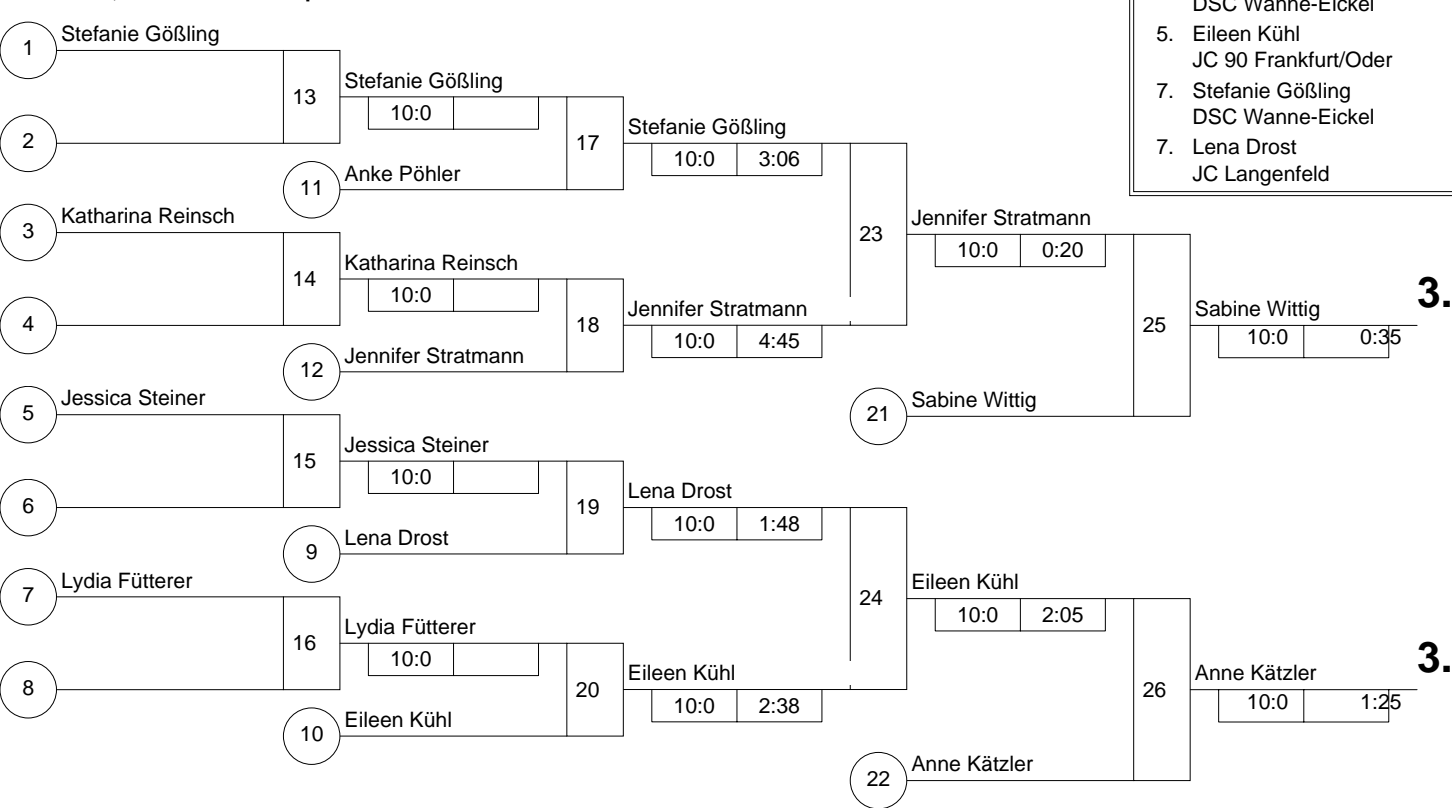

Hauptrunde, Los-Nr.

1	Daniela Jahn SV Motor Babelsberg	BB	1
9	Stefanie Gößling DSC Wanne-Eickel	NW	1
5			2
13	Lena Drost JC Langenfeld	NW	2
3	Eileen Kühl JC 90 Frankfurt/Oder	BB	3
11	Katharina Reinsch TSVE Bielefeld	NW	3
7	Sabine Wittig SU Witten-Annen	NW	4
15			4
2	Anne Kätzler JC Oranienburg	BB	5
10	Jessica Steiner DSC Wanne-Eickel	NW	5
6			6
14	Anke Pöhler TSV Viktoria Mülheim	NW	6
4	Fatma van Winssen SU Witten-Annen	NW	7
12	Lydia Fütterer JC Langenfeld	NW	7
8	Jennifer Stratmann DSC Wanne-Eickel	NW	8
16			8

Doppel-KO-System 16 mit 12 TN

Intern. Einzelturnier Frauen/Männer
Herne-Wanne-Eickel -57 kg
18.02.2006 Frauen
Stand: 18.02.2006, 18:18:12

- | | | | |
|----|--------------------|----------------------|----|
| 1. | Daniela Jahn | SV Motor Babelsberg | BB |
| 2. | Fatma van Winssen | SU Witten-Annen | NW |
| 3. | Sabine Wittig | SU Witten-Annen | NW |
| 3. | Anne Kätzler | JC Oranienburg | BB |
| 5. | Jennifer Stratmann | DSC Wanne-Eickel | NW |
| 5. | Eileen Kühl | JC 90 Frankfurt/Oder | BB |
| 7. | Stefanie Gößling | DSC Wanne-Eickel | NW |
| 7. | Lena Drost | JC Langenfeld | NW |

Trostrunde, Verlierer aus Kampf

Legende