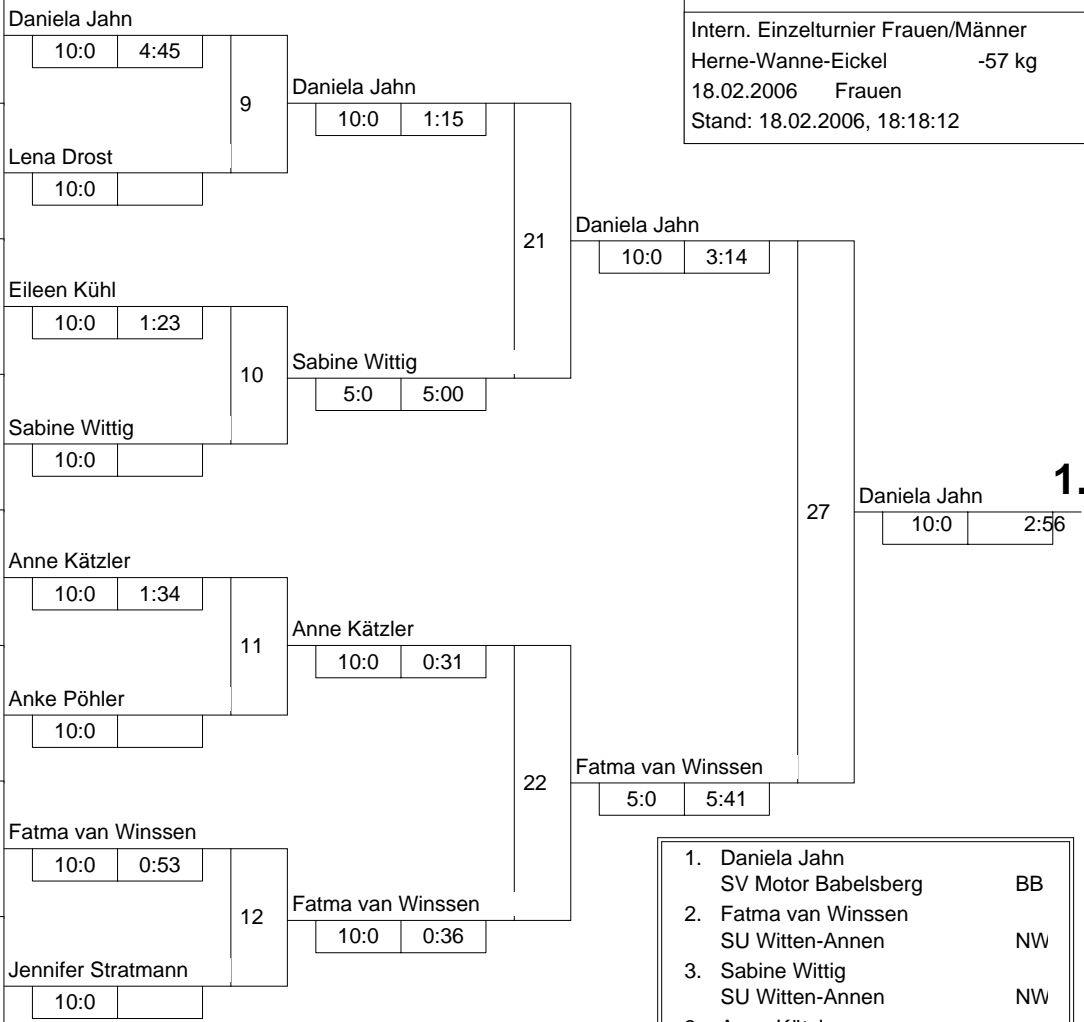

Hauptrunde, Los-Nr.

1	Daniela Jahn SV Motor Babelsberg	BB	1
9	Stefanie Gößling DSC Wanne-Eickel	NW	1
5			2
13	Lena Drost JC Langenfeld	NW	2
3	Eileen Kühl JC 90 Frankfurt/Oder	BB	3
11	Katharina Reinsch TSVE Bielefeld	NW	3
7	Sabine Wittig SU Witten-Annen	NW	4
15			4
2	Anne Kätzler JC Oranienburg	BB	5
10	Jessica Steiner DSC Wanne-Eickel	NW	5
6			6
14	Anke Pöhler TSV Viktoria Mülheim	NW	6
4	Fatma van Winssen SU Witten-Annen	NW	7
12	Lydia Fütterer JC Langenfeld	NW	7
8	Jennifer Stratmann DSC Wanne-Eickel	NW	8
16			8

Doppel-KO-System 16 mit 12 TN

Intern. Einzelturnier Frauen/Männer
Herne-Wanne-Eickel -57 kg
18.02.2006 Frauen
Stand: 18.02.2006, 18:18:12

- | | | | |
|----|--------------------|----------------------|----|
| 1. | Daniela Jahn | SV Motor Babelsberg | BB |
| 2. | Fatma van Winssen | SU Witten-Annen | NW |
| 3. | Sabine Wittig | SU Witten-Annen | NW |
| 3. | Anne Kätzler | JC Oranienburg | BB |
| 5. | Jennifer Stratmann | DSC Wanne-Eickel | NW |
| 5. | Eileen Kühl | JC 90 Frankfurt/Oder | BB |
| 7. | Stefanie Gößling | DSC Wanne-Eickel | NW |
| 7. | Lena Drost | JC Langenfeld | NW |

Trostrunde, Verlierer aus Kampf

Legende