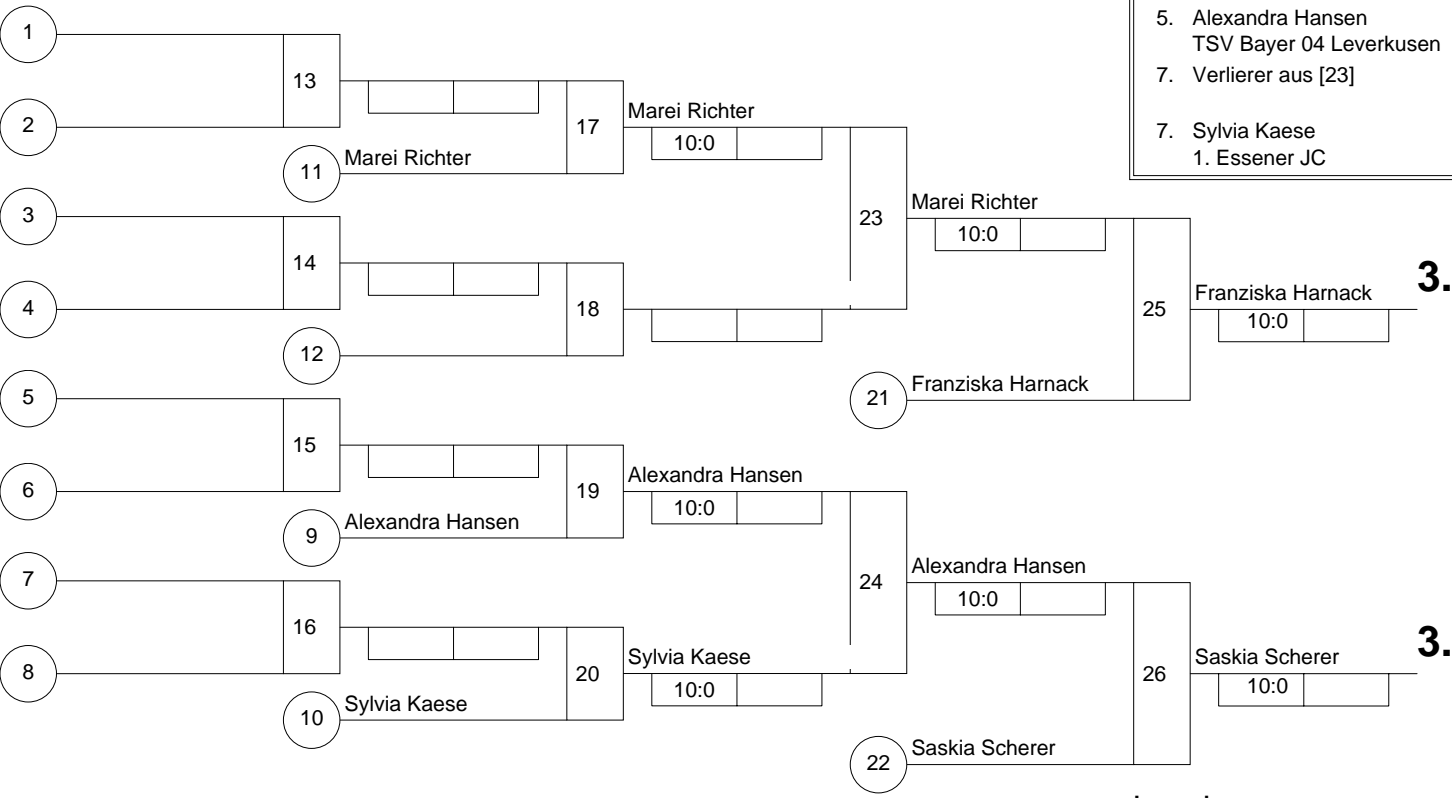

Hauptrunde, Los-Nr.

1	Nynke Klopstra Top Judo Noord	NL	1
9			
5	Alexandra Hansen TSV Bayer 04 Leverkusen	NW	2
13			
3	Sylvia Kaese 1. Essener JC	NW	3
11			
7	Franziska Harnack JC 90 Frankfurt/Oder	BB	4
15			
2	Sheena Zander 1. JC Mönchengladbach	NW	5
10			
6	Marei Richter TSV Hertha Walheim	NW	6
14			
4	Saskia Scherer Budo Sport Kaarst	NW	7
12			
8			8
16			

Doppel-KO-System 16 mit 7 TN

Intern. Einzeltournier Frauen/Männer
Herne-Wanne-Eickel -52 kg
18.02.2006 Frauen
Stand: 18.02.2006, 18:17:58

- | | | |
|----|---|----|
| 1. | Nynke Klopstra
Top Judo Noord | NL |
| 2. | Sheena Zander
1. JC Mönchengladbach | NW |
| 3. | Franziska Harnack
JC 90 Frankfurt/Oder | BB |
| 3. | Saskia Scherer
Budo Sport Kaarst | NW |
| 5. | Marei Richter
TSV Hertha Walheim | NW |
| 5. | Alexandra Hansen
TSV Bayer 04 Leverkusen | NW |
| 7. | Verlierer aus [23] | |
| 7. | Sylvia Kaese
1. Essener JC | NW |

Trostrunde, Verlierer aus Kampf

Legende