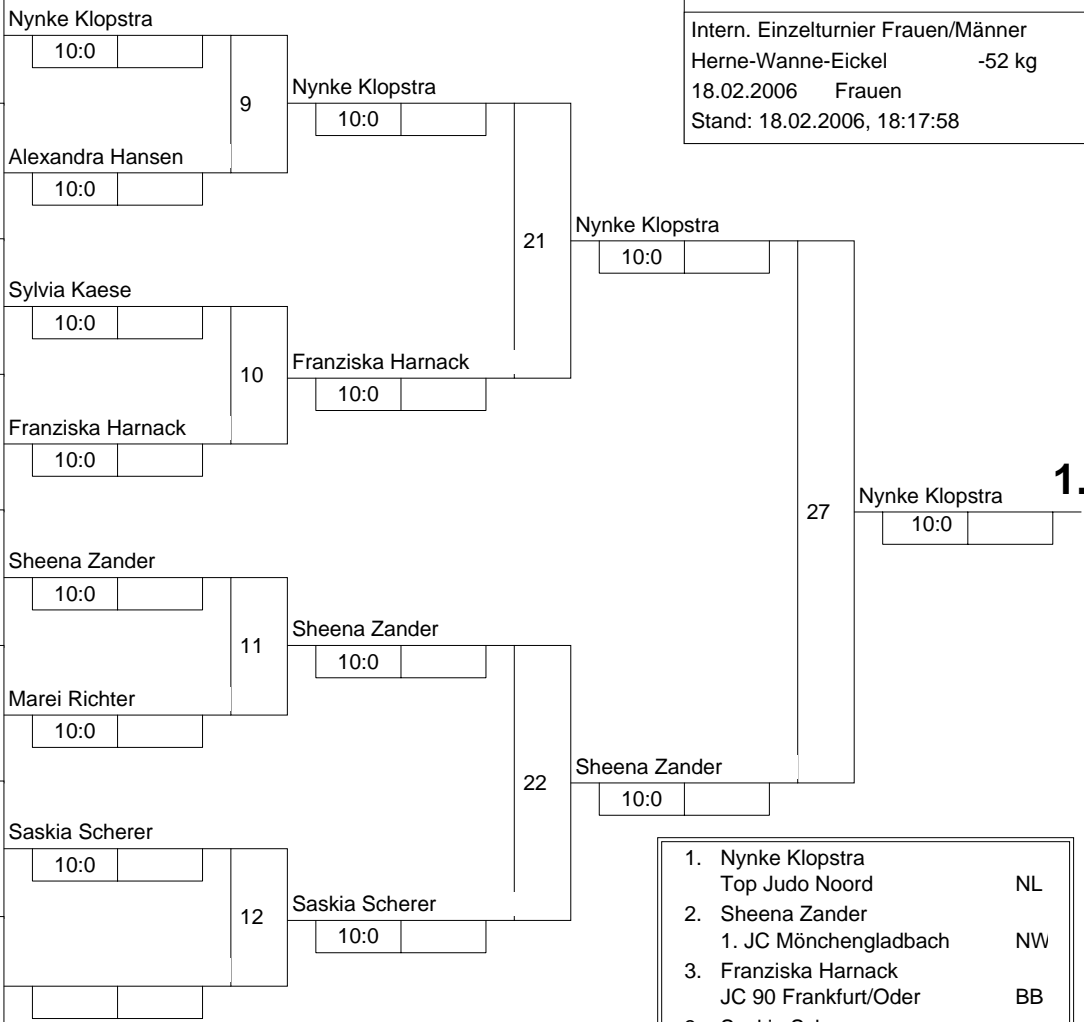

Hauptrunde, Los-Nr.

1	Nynke Klopstra Top Judo Noord	NL	1
9			
5	Alexandra Hansen TSV Bayer 04 Leverkusen	NW	2
13			
3	Sylvia Kaese 1. Essener JC	NW	3
11			
7	Franziska Harnack JC 90 Frankfurt/Oder	BB	4
15			
2	Sheena Zander 1. JC Mönchengladbach	NW	5
10			
6	Marei Richter TSV Hertha Walheim	NW	6
14			
4	Saskia Scherer Budo Sport Kaarst	NW	7
12			
8			8
16			

Doppel-KO-System 16 mit 7 TN

Intern. Einzeltournier Frauen/Männer
Herne-Wanne-Eickel -52 kg
18.02.2006 Frauen
Stand: 18.02.2006, 18:17:58

- | | | |
|----|---|----|
| 1. | Nynke Klopstra
Top Judo Noord | NL |
| 2. | Sheena Zander
1. JC Mönchengladbach | NW |
| 3. | Franziska Harnack
JC 90 Frankfurt/Oder | BB |
| 3. | Saskia Scherer
Budo Sport Kaarst | NW |
| 5. | Marei Richter
TSV Hertha Walheim | NW |
| 5. | Alexandra Hansen
TSV Bayer 04 Leverkusen | NW |
| 7. | Verlierer aus [23] | |
| 7. | Sylvia Kaese
1. Essener JC | NW |

Trostrunde, Verlierer aus Kampf

Legende