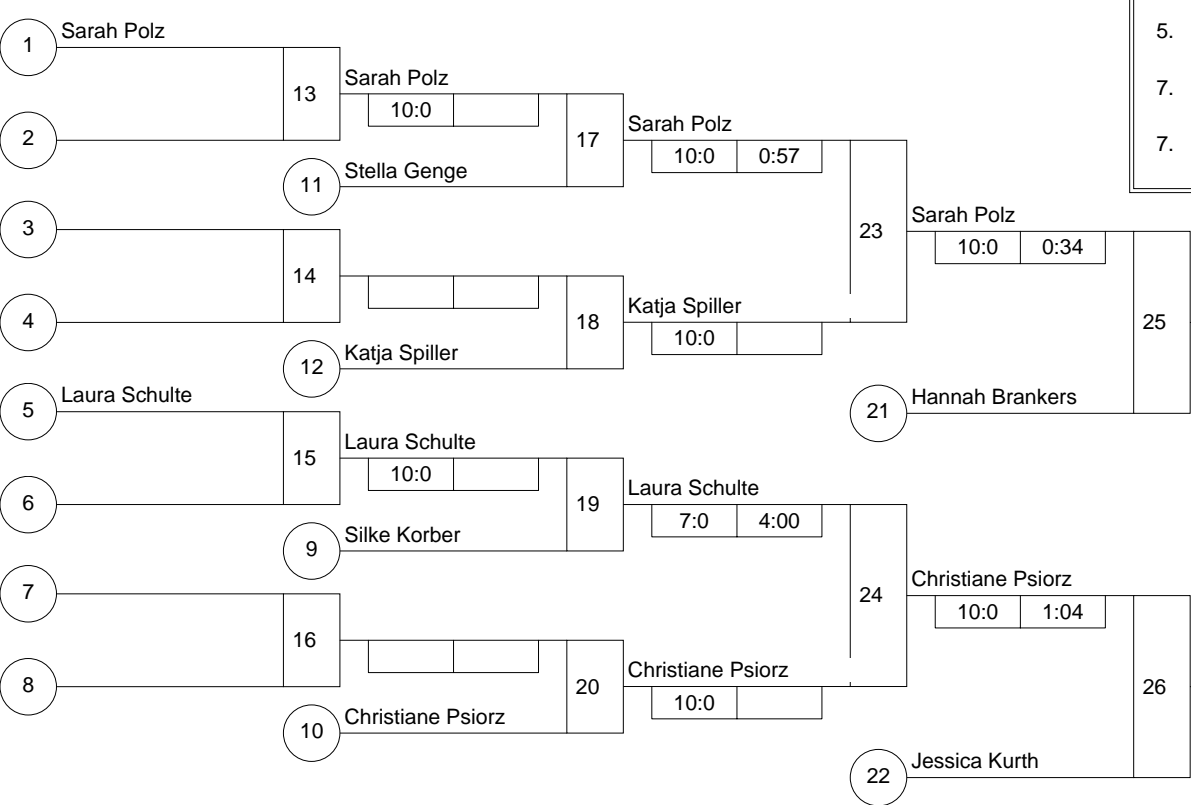

Hauptrunde, Los-Nr.

1	Sarah Polz JC Geisenheim	HE
9	Silke Korber Polizei SV Krefeld	NW
5	Hannah Brankers TSV Hertha Walheim	NW
13		
3	Christiane Psiorz Garather SV	NW
11		
7	Katrin Reißberg JG Münster	NW
15		
2	Stella Genge PSV Essen	NW
10	Laura Schulte TuS Lendringsen	NW
6	Janina Lanfermann JC 66 Bottrop	NW
14		
4	Jessica Kurth TSV Bayer 04 Leverkusen	NW
12		
8	Katja Spiller Jülicher JC	NW
16		

Doppel-KO-System 16 mit 10 TN
IT-"Bonn-Open" Frauen U 17/Frauen
Bonn-Beuel -70 kg
17.06.2006 Frauen u17
Stand: 17.06.2006, 15:20:09

1. Katrin Reißberg
JG Münster NW
2. Janina Lanfermann
JC 66 Bottrop NW
3. Hannah Brankers
TSV Hertha Walheim NW
3. Jessica Kurth
TSV Bayer 04 Leverkusen NW
5. Sarah Polz
JC Geisenheim HE
5. Christiane Psiorz
Garather SV NW
7. Katja Spiller
Jülicher JC NW
7. Laura Schulte
TuS Lendringsen NW

Trostrunde, Verlierer aus Kampf

Legende