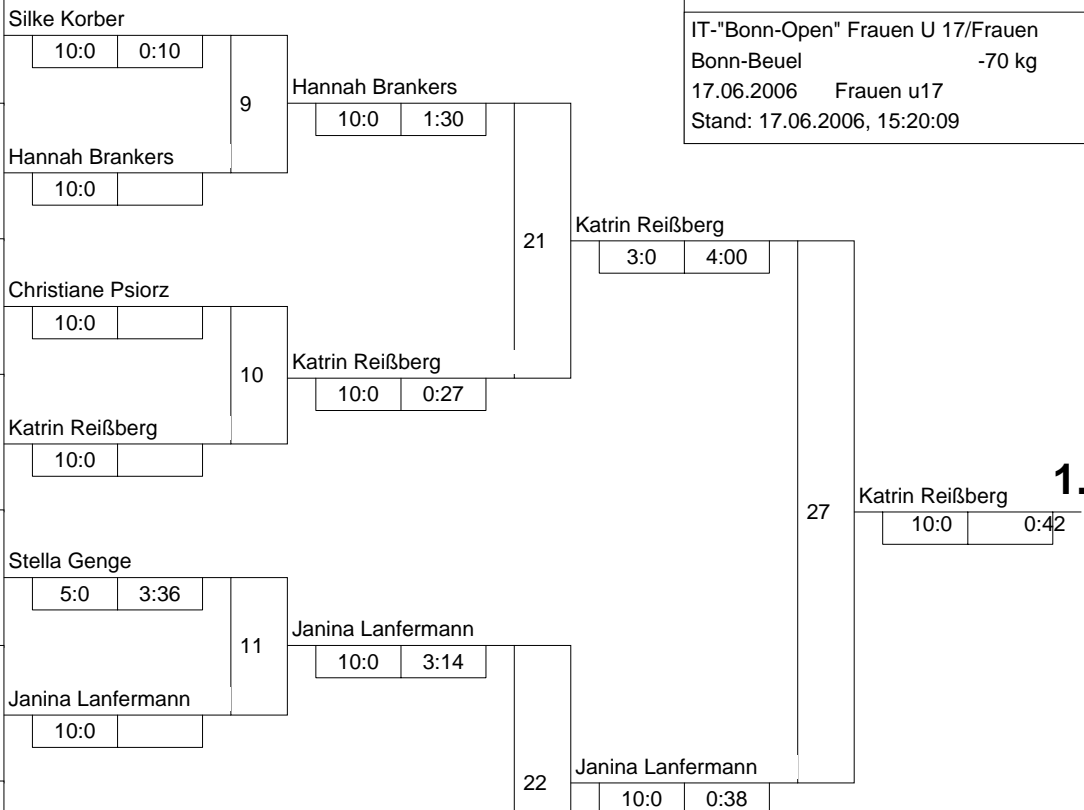

Hauptrunde, Los-Nr.

1	Sarah Polz JC Geisenheim	HE
9	Silke Korber Polizei SV Krefeld	NW
5	Hannah Brankers TSV Hertha Walheim	NW
13		
3	Christiane Psiorz Garather SV	NW
11		
7	Katrin Reißberg JG Münster	NW
15		
2	Stella Genge PSV Essen	NW
10	Laura Schulte TuS Lendringsen	NW
6	Janina Lanfermann JC 66 Bottrop	NW
14		
4	Jessica Kurth TSV Bayer 04 Leverkusen	NW
12		
8	Katja Spiller Jülicher JC	NW
16		

Doppel-KO-System 16 mit 10 TN
IT-"Bonn-Open" Frauen U 17/Frauen
Bonn-Beuel -70 kg
17.06.2006 Frauen u17
Stand: 17.06.2006, 15:20:09

1. Katrin Reißberg
JG Münster NW
2. Janina Lanfermann
JC 66 Bottrop NW
3. Hannah Brankers
TSV Hertha Walheim NW
3. Jessica Kurth
TSV Bayer 04 Leverkusen NW
5. Sarah Polz
JC Geisenheim HE
5. Christiane Psiorz
Garather SV NW
7. Katja Spiller
Jülicher JC NW
7. Laura Schulte
TuS Lendringsen NW

Trostrunde, Verlierer aus Kampf

Legende