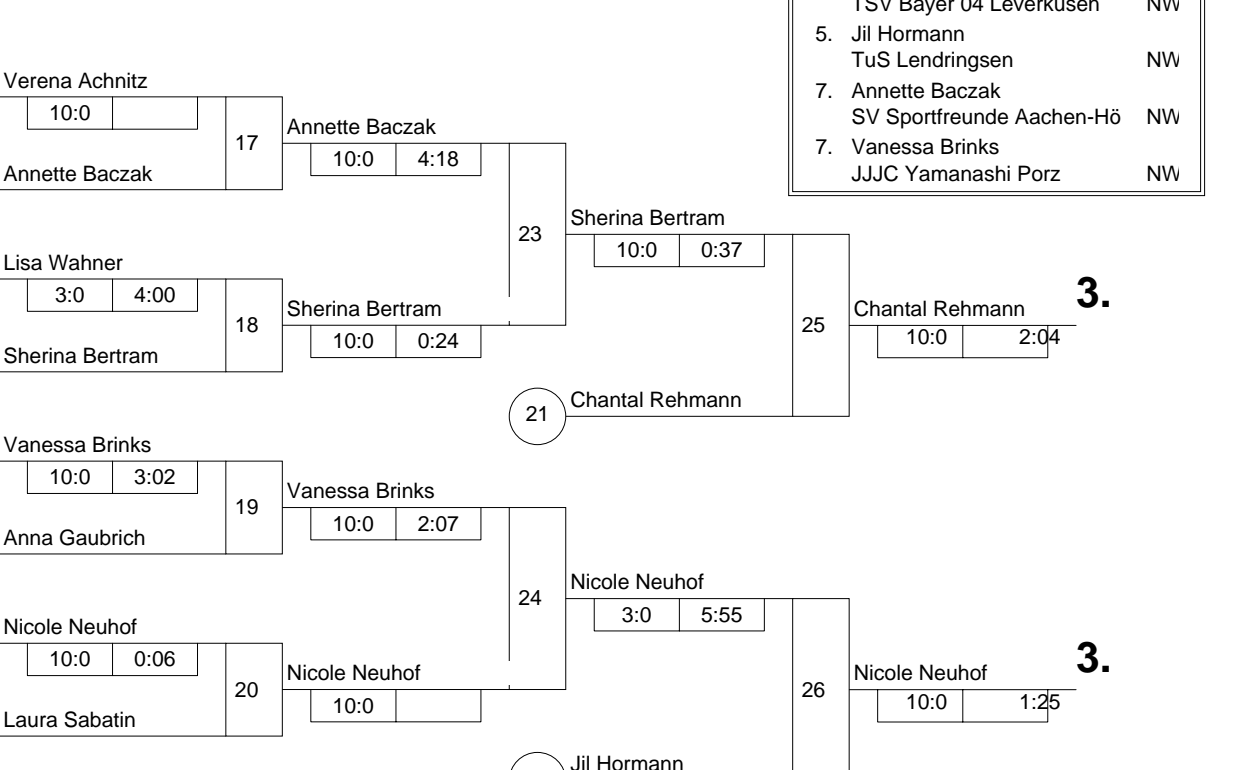

Hauptrunde, Los-Nr.

1	Verena Achnitz Beueler JC	NW	1
9	Hannah Karrasch TG Heeren-Werve	NW	1
5			2
13	Anna Gaubrich PSV Bonn	NW	2
3	Katharina Schuldt JC Sakura Herzogenrath	NW	3
11	Laura Sabatin TSVE Bielefeld	NW	3
7	Chantal Rehmann SV 08/29 Friedrichsfeld	NW	4
15	Lisa Wahner PSV Herford	NW	4
2	Annette Baczak SV Sportfreunde Aachen-Hö	NW	5
10	Vanessa Brinks JJJC Yamanashi Porz	NW	5
6	Dana Gagalon Judo-Team Holten	NW	6
14	Jil Hormann TuS Lendringsen	NW	6
4	Sherina Bertram TSV Bayer 04 Leverkusen	NW	7
12	Marie-Christine Paetzold TSVE Bielefeld	NW	7
8	Nicole Neuhof DJK Eintracht Borbeck	NW	8
16	Sabine Struve DJK VFL Willich	NW	8

Doppel-KO-System 16 mit 15 TN
IT-"Bonn-Open" Frauen U 17/Frauen
Bonn-Beuel -48 kg
17.06.2006 Frauen u17
Stand: 17.06.2006, 15:06:08

- Sabine Struve
DJK VFL Willich NW
- Hannah Karrasch
TG Heeren-Werve NW
- Chantal Rehmann
SV 08/29 Friedrichsfeld NW
- Nicole Neuhof
DJK Eintracht Borbeck NW
- Sherina Bertram
TSV Bayer 04 Leverkusen NW
- Jil Hormann
TuS Lendringsen NW
- Annette Baczak
SV Sportfreunde Aachen-Hö NW
- Vanessa Brinks
JJJC Yamanashi Porz NW

Trostrunde, Verlierer aus Kampf

1	Verena Achnitz	13
2		17
3	Katharina Schuldt	11
4	Lisa Wahner	14
5	Vanessa Brinks	12
6	Dana Gagalon	15
7	M. Paetzold	9
8	Nicole Neuhof	16
	Laura Sabatin	10

Legende