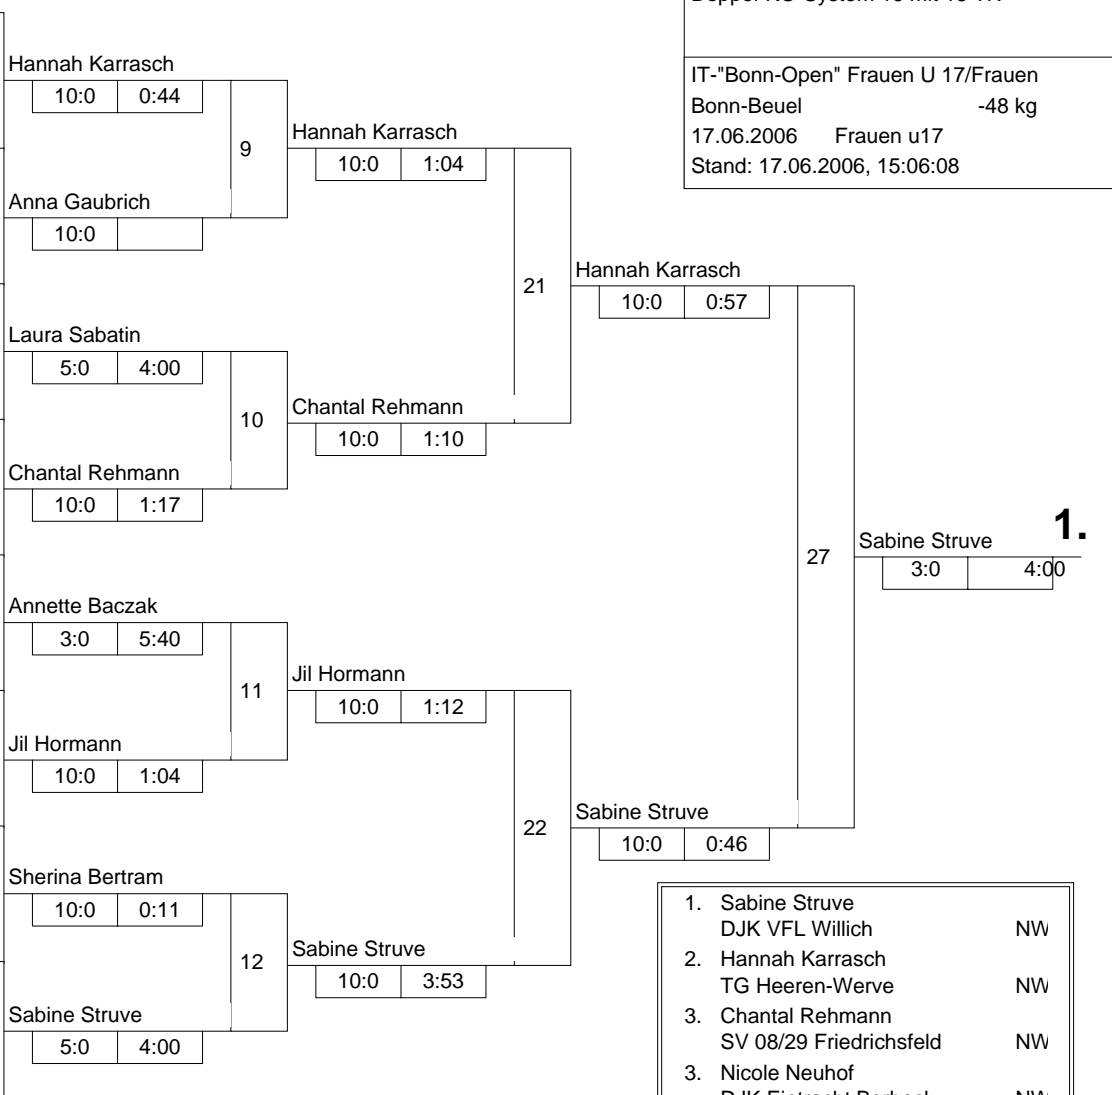

Hauptrunde, Los-Nr.

1	Verena Achnitz Beueler JC	NW	1
9	Hannah Karrasch TG Heeren-Werve	NW	1
5			2
13	Anna Gaubrich PSV Bonn	NW	2
3	Katharina Schuldt JC Sakura Herzogenrath	NW	3
11	Laura Sabatin TSVE Bielefeld	NW	3
7	Chantal Rehmann SV 08/29 Friedrichsfeld	NW	4
15	Lisa Wahner PSV Herford	NW	4
2	Annette Baczak SV Sportfreunde Aachen-Hö	NW	5
10	Vanessa Brinks JJJC Yamanashi Porz	NW	5
6	Dana Gagalon Judo-Team Holten	NW	6
14	Jil Hormann TuS Lendringsen	NW	6
4	Sherina Bertram TSV Bayer 04 Leverkusen	NW	7
12	Marie-Christine Paetzold TSVE Bielefeld	NW	7
8	Nicole Neuhof DJK Eintracht Borbeck	NW	8
16	Sabine Struve DJK VFL Willich	NW	8

Doppel-KO-System 16 mit 15 TN
IT-"Bonn-Open" Frauen U 17/Frauen
Bonn-Beuel -48 kg
17.06.2006 Frauen u17
Stand: 17.06.2006, 15:06:08

- Sabine Struve
DJK VFL Willich NW
- Hannah Karrasch
TG Heeren-Werve NW
- Chantal Rehmann
SV 08/29 Friedrichsfeld NW
- Nicole Neuhof
DJK Eintracht Borbeck NW
- Sherina Bertram
TSV Bayer 04 Leverkusen NW
- Jil Hormann
TuS Lendringsen NW
- Annette Baczak
SV Sportfreunde Aachen-Hö NW
- Vanessa Brinks
JJJC Yamanashi Porz NW

Trostrunde, Verlierer aus Kampf

1	Verena Achnitz	13
2		17
3	Katharina Schuldt	11
4	Lisa Wahner	14
5	Vanessa Brinks	12
6	Dana Gagalon	15
7	M. Paetzold	9
8	Nicole Neuhof	16
	Laura Sabatin	10

Legende