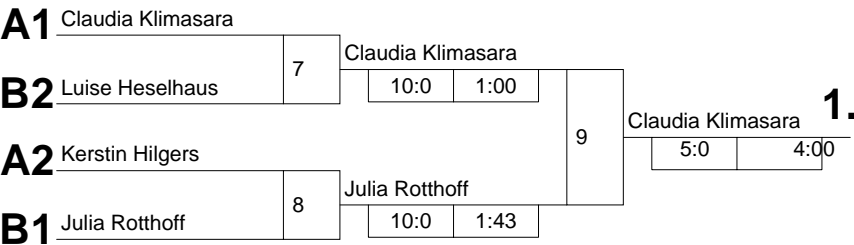

Pool A

Startnr. - Kämpfername Verein	Verband	Kampf- nummer	1	3	5	Punkte	Unter- bewertg	Platz
1 - Stephanie Arft Beueler JC	NW	Punkte Ubw.	0:2 0:10	0:2 0:10		0:4	0:20 (-20)	3
3 - Claudia Klimasara TSV Bayer 04 Leverkusen	NW	Punkte Ubw.	2:0 10:0		2:0 10:0	4:0	20:0 (+20)	1
5 - Kerstin Hilgers Samurai Setterich	NW	Punkte Ubw.		2:0 10:0	0:2 0:10	2:2	10:10 (0)	2
		Kampf- zeit	0:10	0:08	3:20			

Pool B

Startnr. - Kämpfername Verein	Verband	Kampf- nummer	2	4	6	Punkte	Unter- bewertg	Platz
2 - Julia Rotthoff Judofreunde Siegen-Lindenberg	NW	Punkte Ubw.	0:2 0:3	2:0 10:0		2:2	10:3 (+7)	1
4 - Sonja Wirth JC Swisttal	NW	Punkte Ubw.	2:0 3:0		0:2 0:7	2:2	3:7 (-4)	3
6 - Luise Heselhaus JC Kolping Bocholt	NW	Punkte Ubw.		0:2 0:10	2:0 7:0	2:2	7:10 (-3)	2
		Kampf- zeit	4:00	0:32	4:11			

Halbfinale und Finale