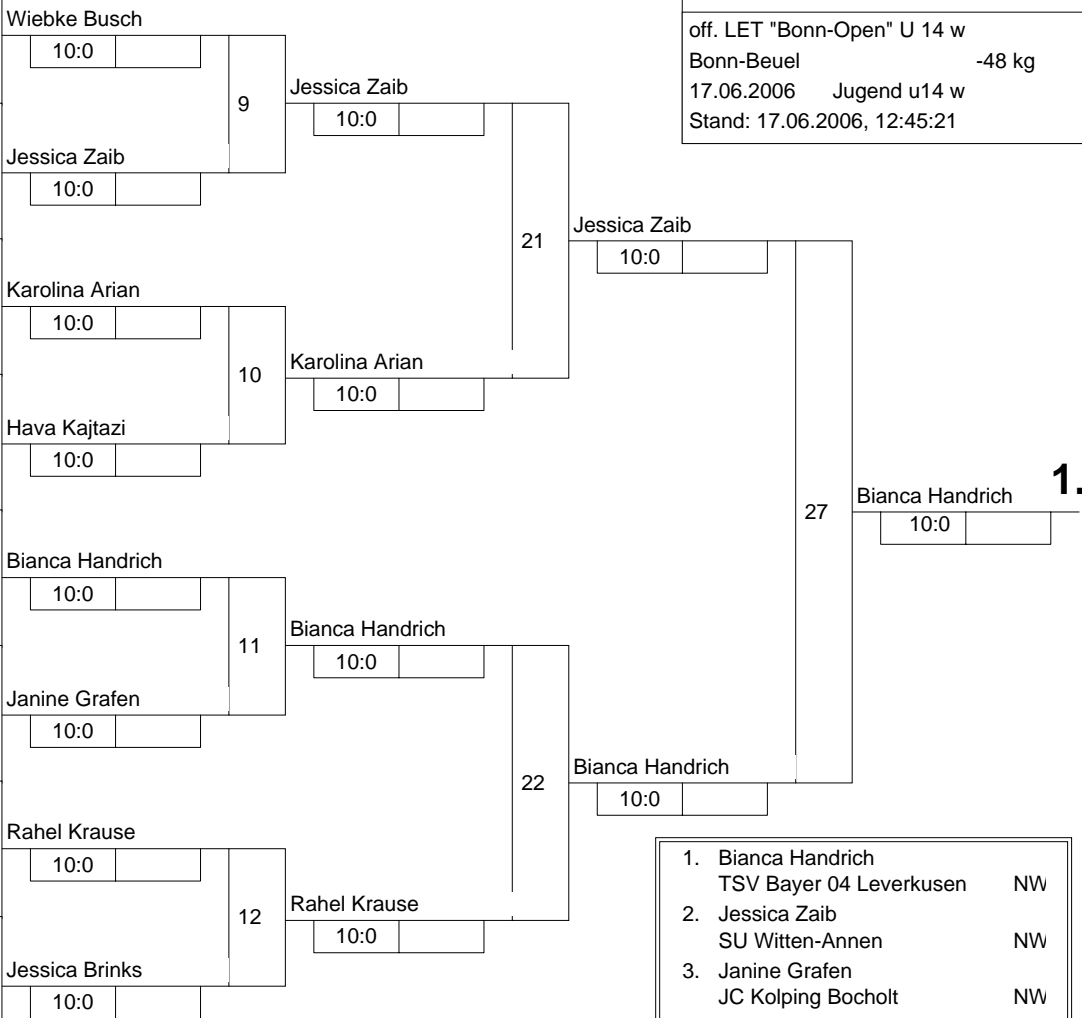

Hauptrunde, Los-Nr.

1	Wiebke Busch PSV Duisburg	NW	1
9	Alena Wilczek SSF Bonn	NW	1
5	Jessica Zaib SU Witten-Annen	NW	2
13	Lena Fobbe TuS Lendringsen	NW	2
3	Jennifer Gilles TSV Bayer 04 Leverkusen	NW	3
11	Karolina Arian PSV Bonn	NW	3
7	Hava Kajtazi JC Weilerswist	NW	4
15			4
2	Bianca Handrich TSV Bayer 04 Leverkusen	NW	5
10	Melissa Oertel Burscheider Turngemeinde	NW	5
6	Jessica Velsler Post-Telekom SV Düsseldorf	NW	6
14	Janine Grafen JC Kolping Bocholt	NW	6
4	Inga Fausten JG Münster	NW	7
12	Rahel Krause Tus Volmetal	NW	7
8	Jessica Brinks JJJC Yamanashi Porz	NW	8
16			8

Doppel-KO-System 16 mit 14 TN

off. LET "Bonn-Open" U 14 w
Bonn-Beuel -48 kg
17.06.2006 Jugend u14 w
Stand: 17.06.2006, 12:45:21

- | | | | |
|----|-----------------|-------------------------|----|
| 1. | Bianca Handrich | TSV Bayer 04 Leverkusen | NW |
| 2. | Jessica Zaib | SU Witten-Annen | NW |
| 3. | Janine Grafen | JC Kolping Bocholt | NW |
| 3. | Hava Kajtazi | JC Weilerswist | NW |
| 5. | Karolina Arian | PSV Bonn | NW |
| 5. | Rahel Krause | Tus Volmetal | NW |
| 7. | Jennifer Gilles | TSV Bayer 04 Leverkusen | NW |
| 7. | Wiebke Busch | PSV Duisburg | NW |

Trostrunde, Verlierer aus Kampf

Legende