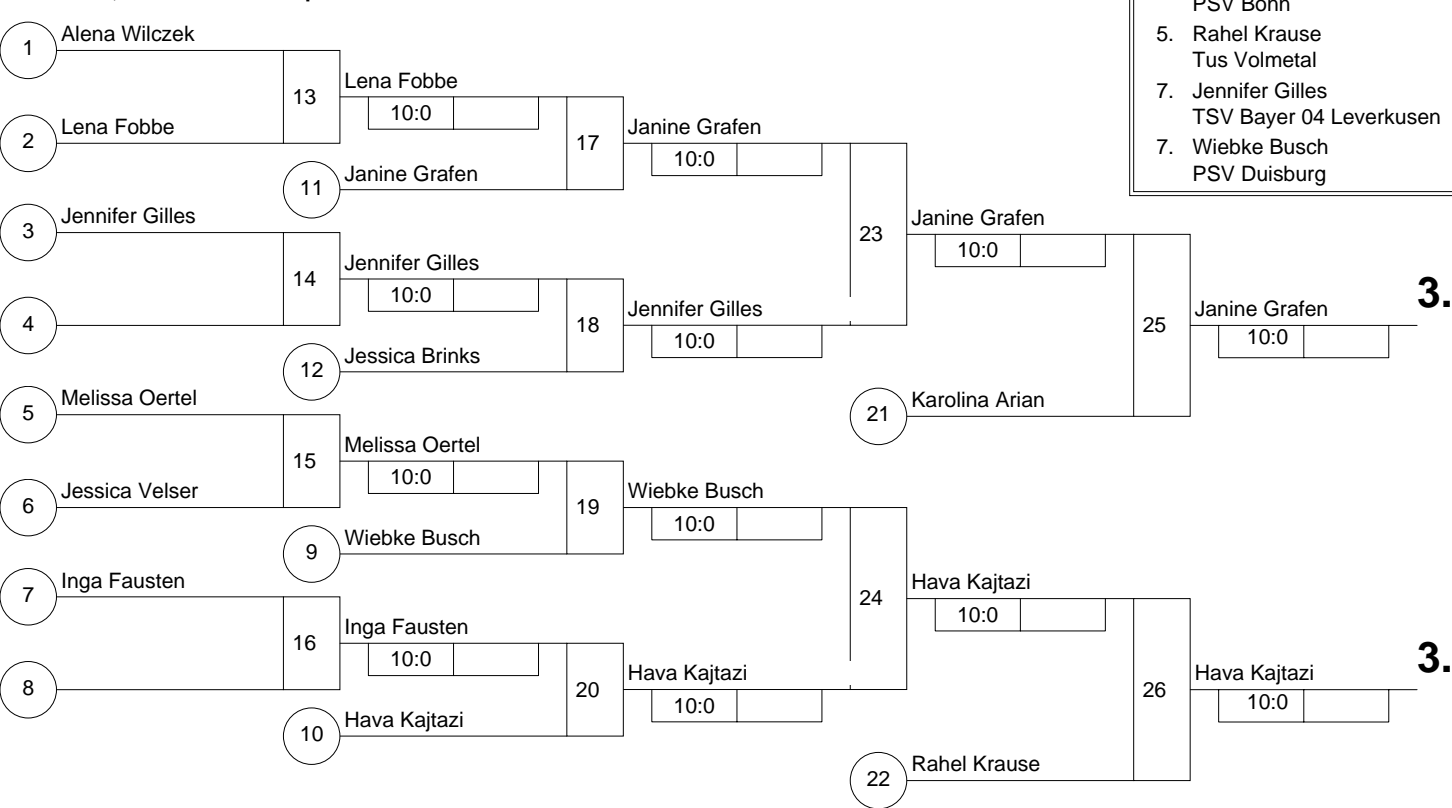

Hauptrunde, Los-Nr.

1	Wiebke Busch PSV Duisburg	NW	1
9	Alena Wilczek SSF Bonn	NW	1
5	Jessica Zaib SU Witten-Annen	NW	2
13	Lena Fobbe TuS Lendringsen	NW	2
3	Jennifer Gilles TSV Bayer 04 Leverkusen	NW	3
11	Karolina Arian PSV Bonn	NW	3
7	Hava Kajtazi JC Weilerswist	NW	4
15			4
2	Bianca Handrich TSV Bayer 04 Leverkusen	NW	5
10	Melissa Oertel Burscheider Turngemeinde	NW	5
6	Jessica Velsler Post-Telekom SV Düsseldorf	NW	6
14	Janine Grafen JC Kolping Bocholt	NW	6
4	Inga Fausten JG Münster	NW	7
12	Rahel Krause Tus Volmetal	NW	7
8	Jessica Brinks JJJC Yamanashi Porz	NW	8
16			8

Doppel-KO-System 16 mit 14 TN

off. LET "Bonn-Open" U 14 w
Bonn-Beuel -48 kg
17.06.2006 Jugend u14 w
Stand: 17.06.2006, 12:45:21

- | | | | |
|----|-----------------|-------------------------|----|
| 1. | Bianca Handrich | TSV Bayer 04 Leverkusen | NW |
| 2. | Jessica Zaib | SU Witten-Annen | NW |
| 3. | Janine Grafen | JC Kolping Bocholt | NW |
| 3. | Hava Kajtazi | JC Weilerswist | NW |
| 5. | Karolina Arian | PSV Bonn | NW |
| 5. | Rahel Krause | Tus Volmetal | NW |
| 7. | Jennifer Gilles | TSV Bayer 04 Leverkusen | NW |
| 7. | Wiebke Busch | PSV Duisburg | NW |

Trostrunde, Verlierer aus Kampf

Legende