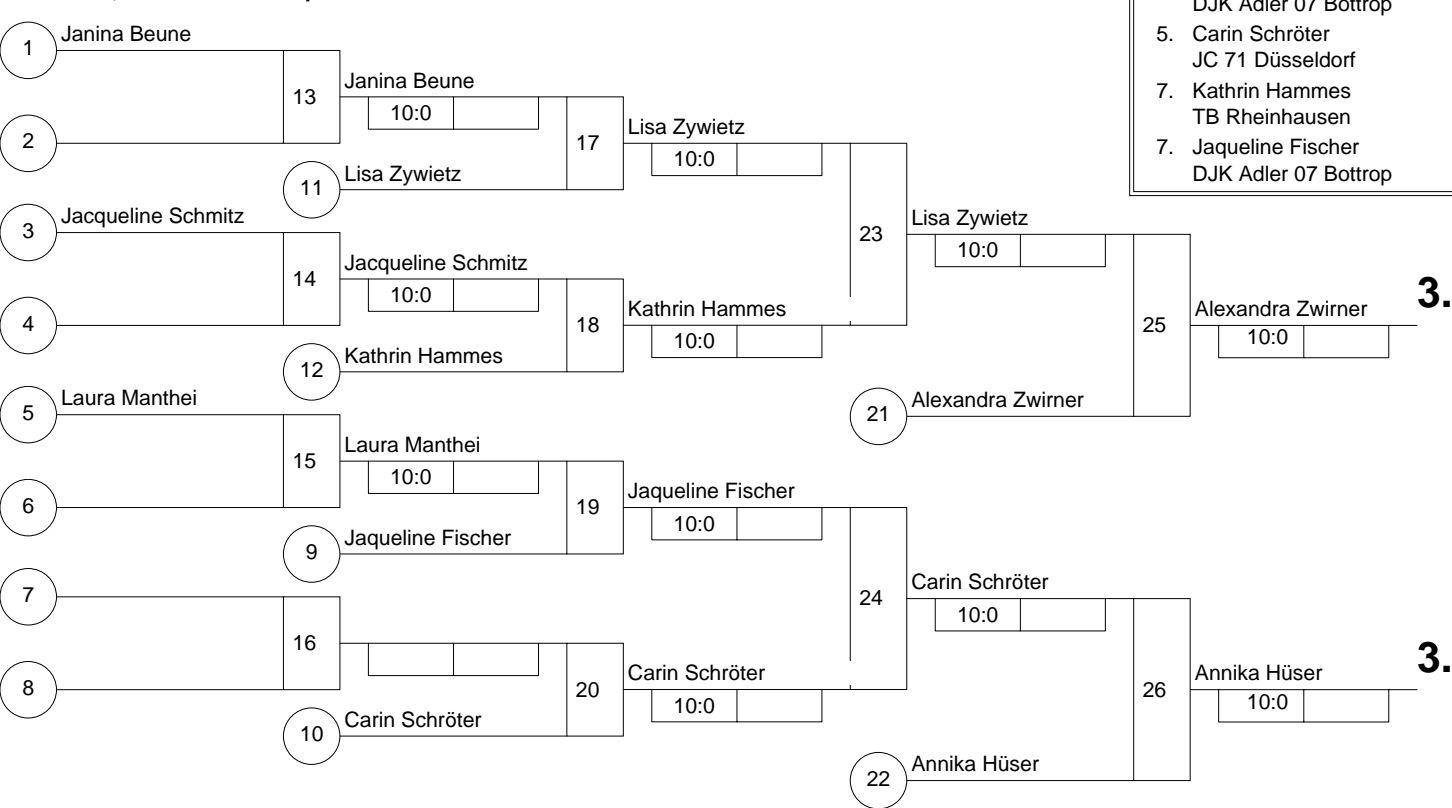

Hauptrunde, Los-Nr.

1	Jaqueline Fischer DJK Adler 07 Bottrop	NW	1
9	Janina Beune PSVg Jahn Solingen	NW	1
5	Alexandra Zwirner SU Witten-Annen	NW	2
13			2
3	Isabelle Gurarracino TSV Bayer 04 Leverkusen	NW	3
11	Jacqueline Schmitz Budo-Sport Yamato Hürth	NW	3
7	Carin Schröter JC 71 Düsseldorf	NW	4
15			4
2	Lisa Zywietz DJK Adler 07 Bottrop	NW	5
10	Laura Manthei PSVg Jahn Solingen	NW	5
6	Kim Eickmeier Banzai Gelsenkirchen	NW	6
14			6
4	Annika Hüser Stella Bevergern	NW	7
12			7
8	Kathrin Hammes TB Rheinhausen	NW	8
16			8

Doppel-KO-System 16 mit 11 TN

off. LET "Bonn-Open" U 14 w
Bonn-Beuel -44 kg
17.06.2006 Jugend u14 w
Stand: 17.06.2006, 11:55:41

- | | | | |
|----|----------------------|-------------------------|----|
| 1. | Isabelle Gurarracino | TSV Bayer 04 Leverkusen | NW |
| 2. | Kim Eickmeier | Banzai Gelsenkirchen | NW |
| 3. | Alexandra Zwirner | SU Witten-Annen | NW |
| 3. | Annika Hüser | Stella Bevergern | NW |
| 5. | Lisa Zywietz | DJK Adler 07 Bottrop | NW |
| 5. | Carin Schröter | JC 71 Düsseldorf | NW |
| 7. | Kathrin Hammes | TB Rheinhausen | NW |
| 7. | Jaqueline Fischer | DJK Adler 07 Bottrop | NW |

Trostrunde, Verlierer aus Kampf

Legende