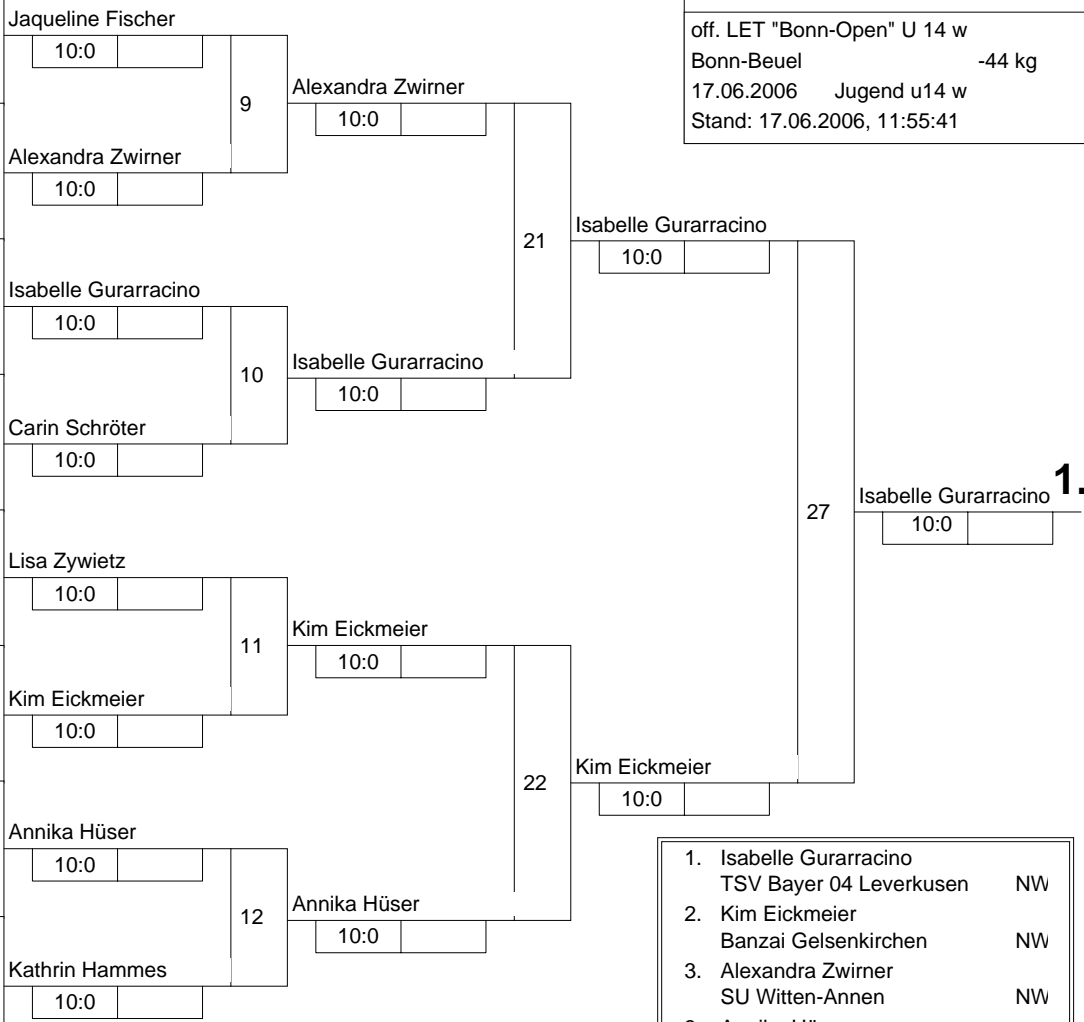

Hauptrunde, Los-Nr.

1	Jaqueline Fischer DJK Adler 07 Bottrop	NW	1
9	Janina Beune PSVg Jahn Solingen	NW	1
5	Alexandra Zwirner SU Witten-Annen	NW	2
13			2
3	Isabelle Gurarracino TSV Bayer 04 Leverkusen	NW	3
11	Jacqueline Schmitz Budo-Sport Yamato Hürth	NW	3
7	Carin Schröter JC 71 Düsseldorf	NW	4
15			4
2	Lisa Zywietz DJK Adler 07 Bottrop	NW	5
10	Laura Manthei PSVg Jahn Solingen	NW	5
6	Kim Eickmeier Banzai Gelsenkirchen	NW	6
14			6
4	Annika Hüser Stella Bevergern	NW	7
12			7
8	Kathrin Hammes TB Rheinhausen	NW	8
16			8

Doppel-KO-System 16 mit 11 TN

off. LET "Bonn-Open" U 14 w
Bonn-Beuel -44 kg
17.06.2006 Jugend u14 w
Stand: 17.06.2006, 11:55:41

- | | | | |
|----|----------------------|-------------------------|----|
| 1. | Isabelle Gurarracino | TSV Bayer 04 Leverkusen | NW |
| 2. | Kim Eickmeier | Banzai Gelsenkirchen | NW |
| 3. | Alexandra Zwirner | SU Witten-Annen | NW |
| 3. | Annika Hüser | Stella Bevergern | NW |
| 5. | Lisa Zywietz | DJK Adler 07 Bottrop | NW |
| 5. | Carin Schröter | JC 71 Düsseldorf | NW |
| 7. | Kathrin Hammes | TB Rheinhausen | NW |
| 7. | Jaqueline Fischer | DJK Adler 07 Bottrop | NW |

Trostrunde, Verlierer aus Kampf

Legende