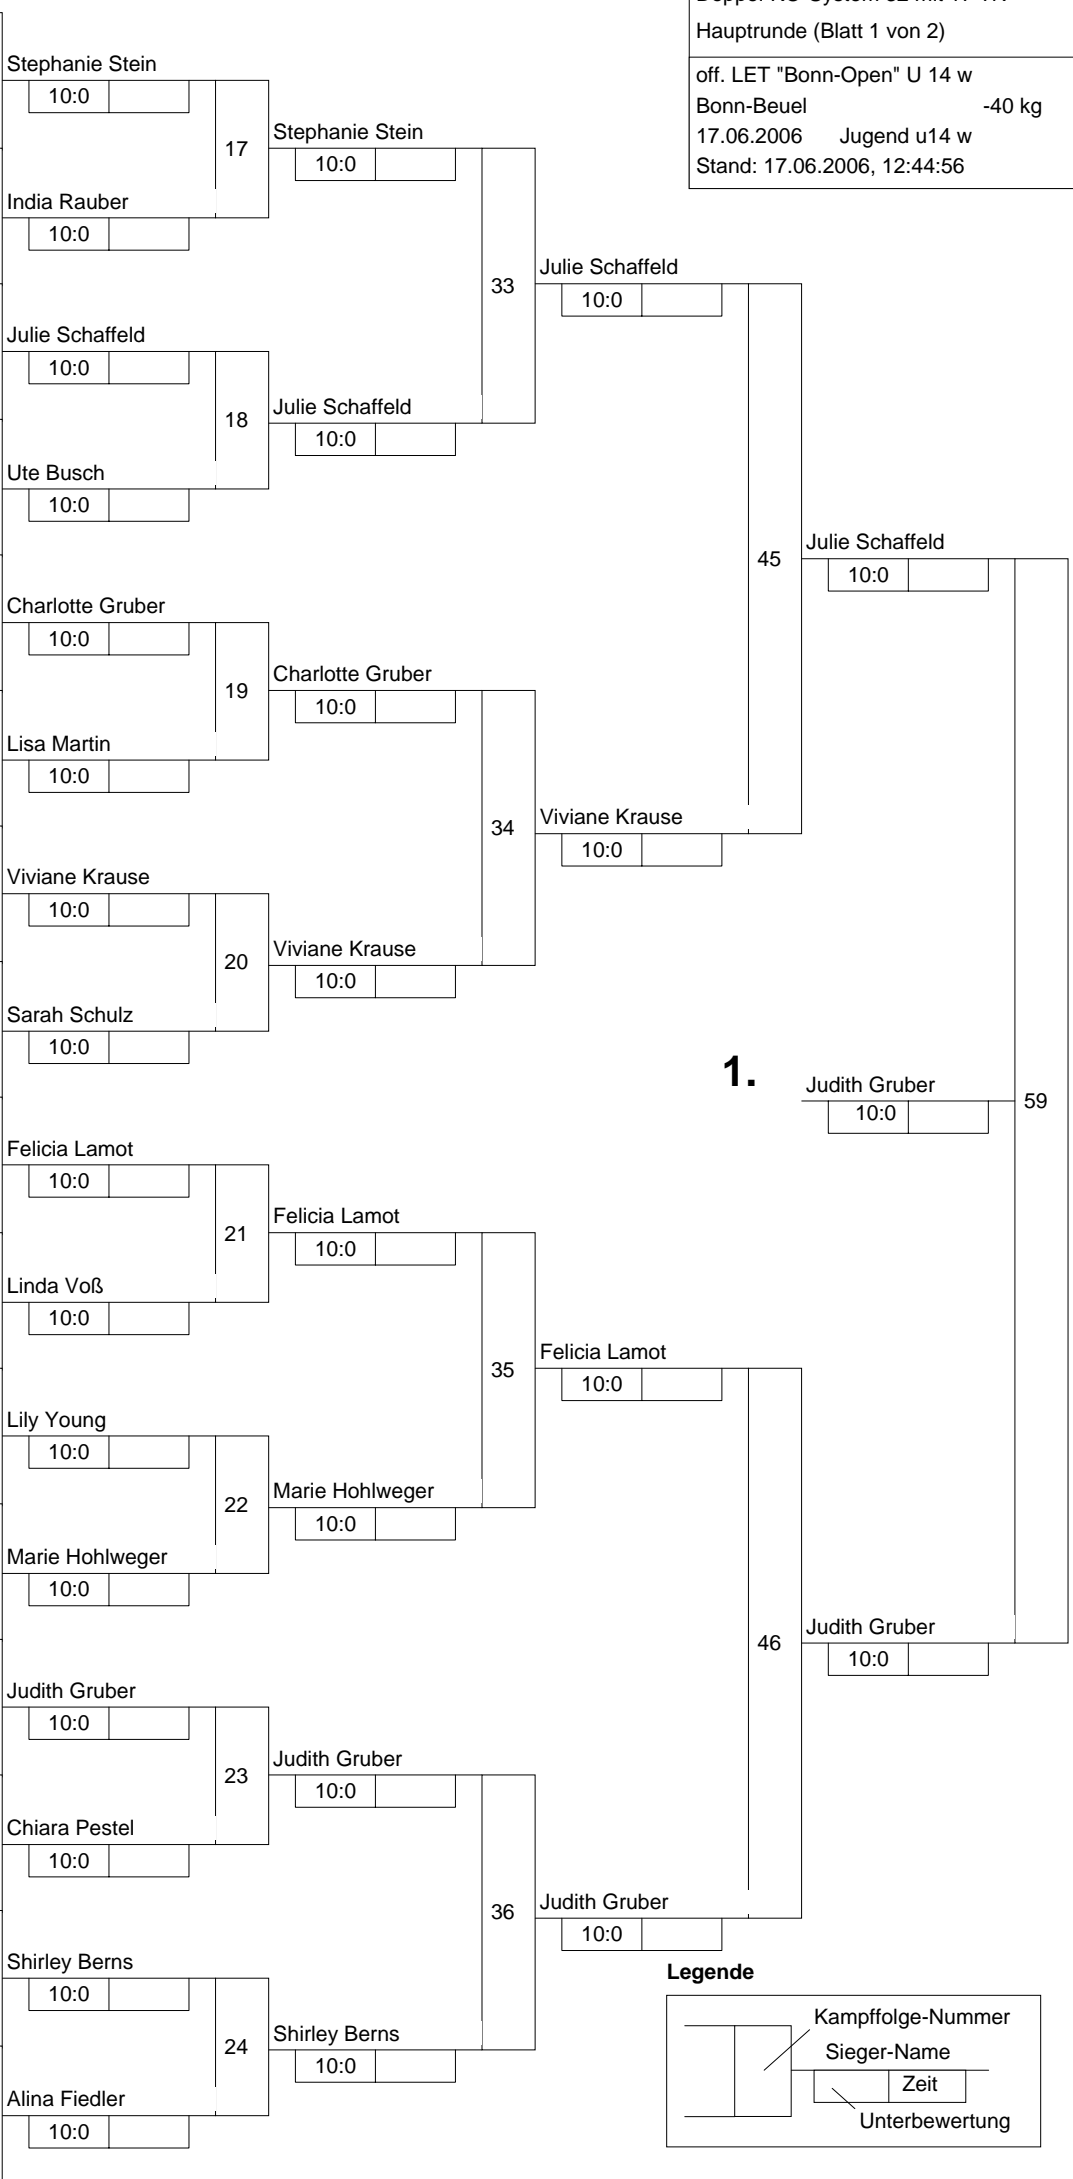

Hauptrunde, Los-Nr.

1	Stephanie Stein Beueler JC	NW	1
17	Elena Heyl Budo-Sport Yamato Hürth	NW	1
9	India Rauber Post-Telekom SV Düsseldorf	NW	2
25			2
5	Julie Schaffeld Judo-Team Holten	NW	3
21			3
13	Ute Busch TSV Hagen	NW	4
29			4
3	Charlotte Gruber TSV Bayer 04 Leverkusen	NW	5
19			5
11	Lisa Martin 1. JJJC Hattingen	NW	6
27			6
7	Viviane Krause SV 08/29 Friedrichsfeld	NW	7
23			7
15	Sarah Schulz PSVg Jahn Solingen	NW	8
31			8
2	Felicia Lamot PSV Duisburg	NW	9
18			9
10	Linda Voß JC Weilerswist	NW	10
26			10
6	Lily Young JG Münster	NW	11
22			11
14	Marie Hohlweger TB Rheinhausen	NW	12
30			12
4	Judith Gruber TSV Bayer 04 Leverkusen	NW	13
20			13
12	Chiara Pestel Samurai Setterich	NW	14
28			14
8	Shirley Berns SV 08/29 Friedrichsfeld	NW	15
24			15
16	Alina Fiedler PSVg Jahn Solingen	NW	16
32			16

Doppel-KO-System 32 mit 17 TN
 Hauptrunde (Blatt 1 von 2)
 off. LET "Bonn-Open" U 14 w
 Bonn-Beuel -40 kg
 17.06.2006 Jugend u14 w
 Stand: 17.06.2006, 12:44:56

1.

Trostrunde, Verlierer aus Kampf

Doppel-KO-System 32 mit 17 TN