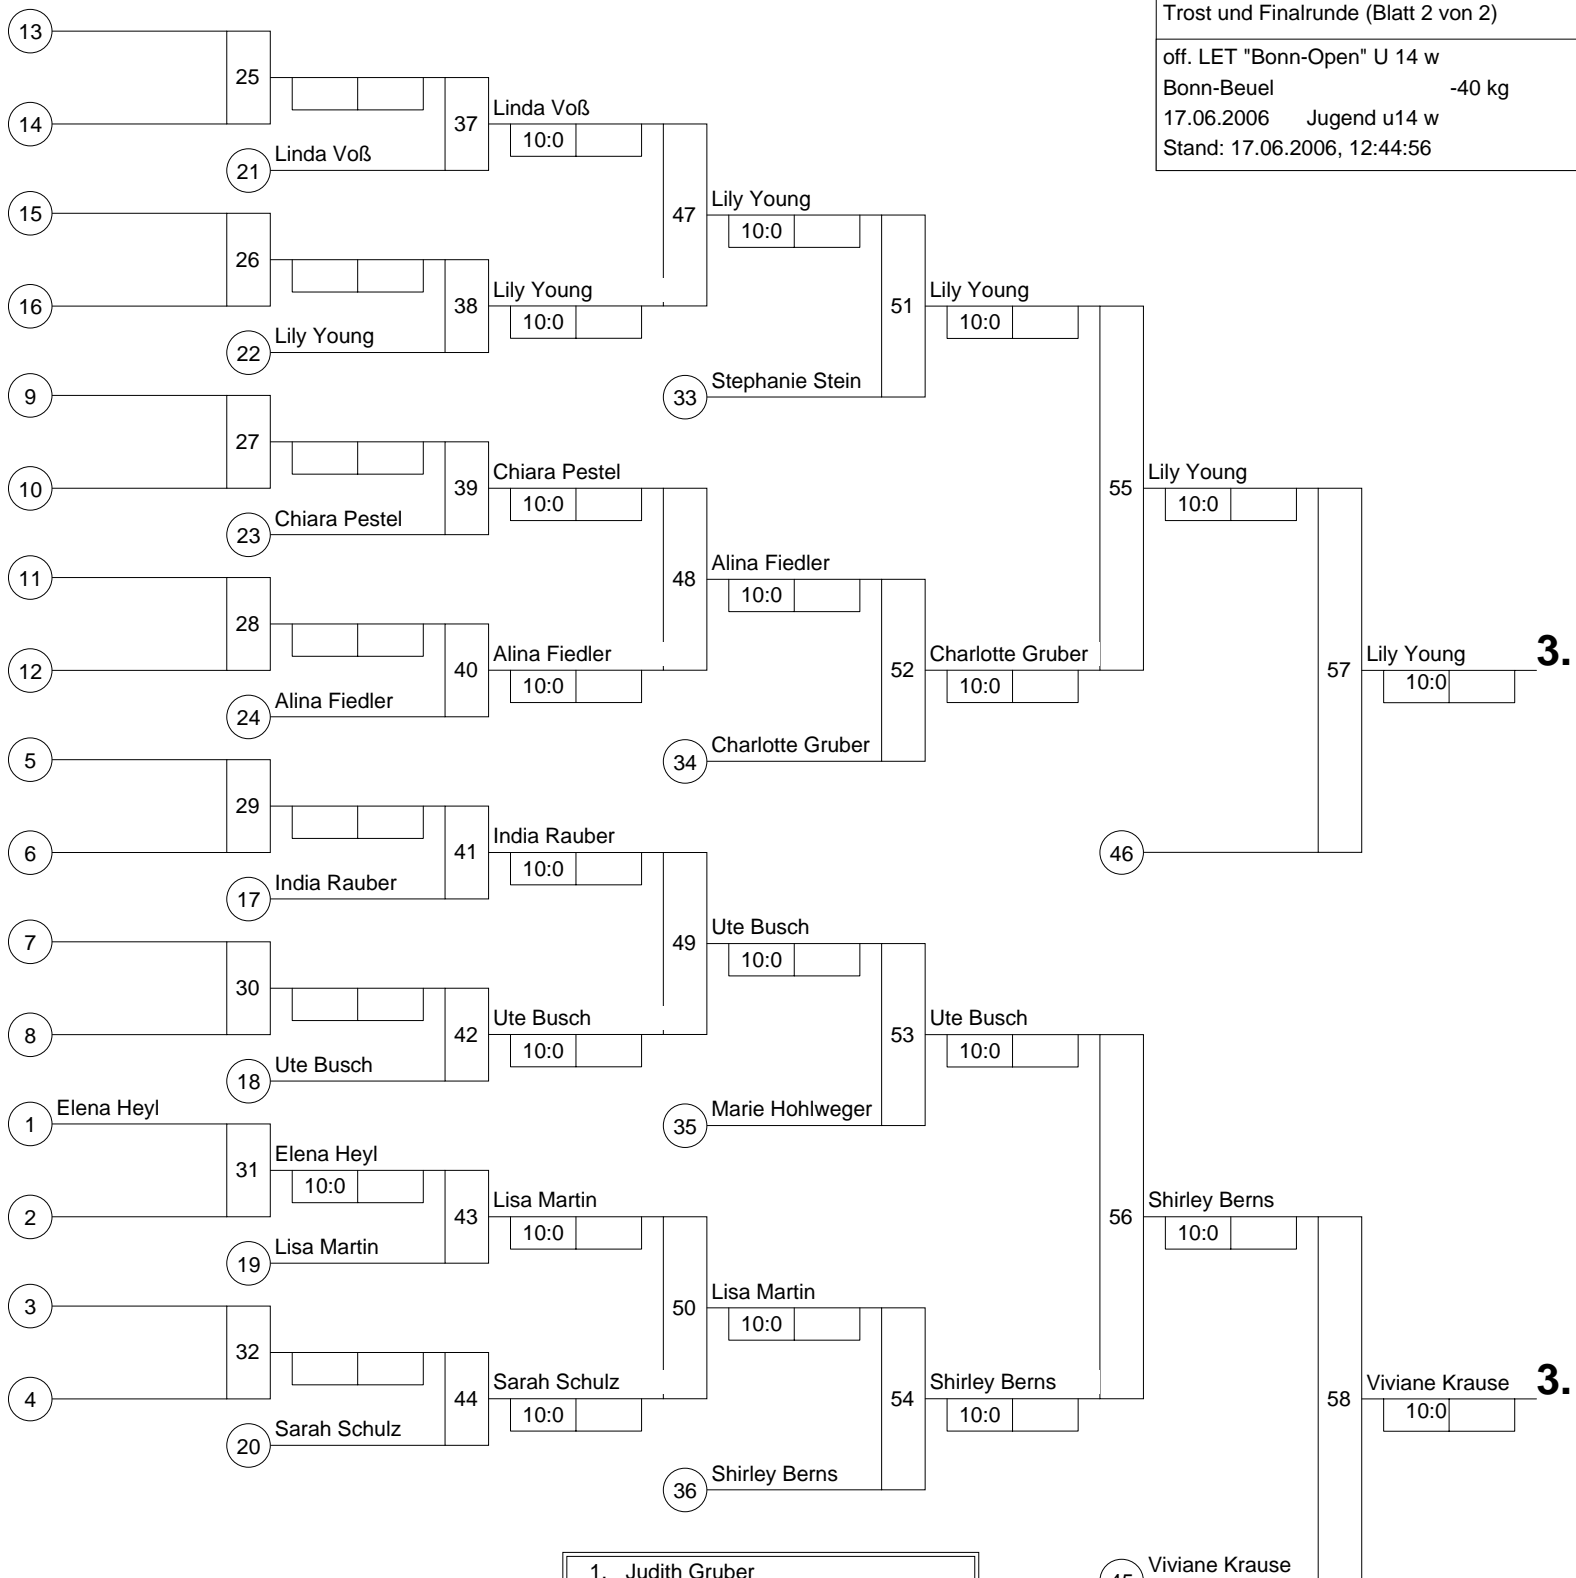

Trostrunde, Verlierer aus Kampf

Doppel-KO-System 32 mit 17 TN

Trost und Finalrunde (Blatt 2 von 2)

off. LET "Bonn-Open" U 14 w
Bonn-Beuel -40 kg
17.06.2006 Jugend u14 w
Stand: 17.06.2006, 12:44:56

1.	Judith Gruber	
	TSV Bayer 04 Leverkusen	NW
2.	Julie Schaffeld	
	Judo-Team Holten	NW
3.	Lily Young	
	JG Münster	NW
3.	Viviane Krause	
	SV 08/29 Friedrichsfeld	NW
5.	Verlierer aus [57]	
5.	Shirley Berns	
	SV 08/29 Friedrichsfeld	NW
7.	Charlotte Gruber	
	TSV Bayer 04 Leverkusen	NW
7.	Ute Busch	
	TSV Hagen	NW