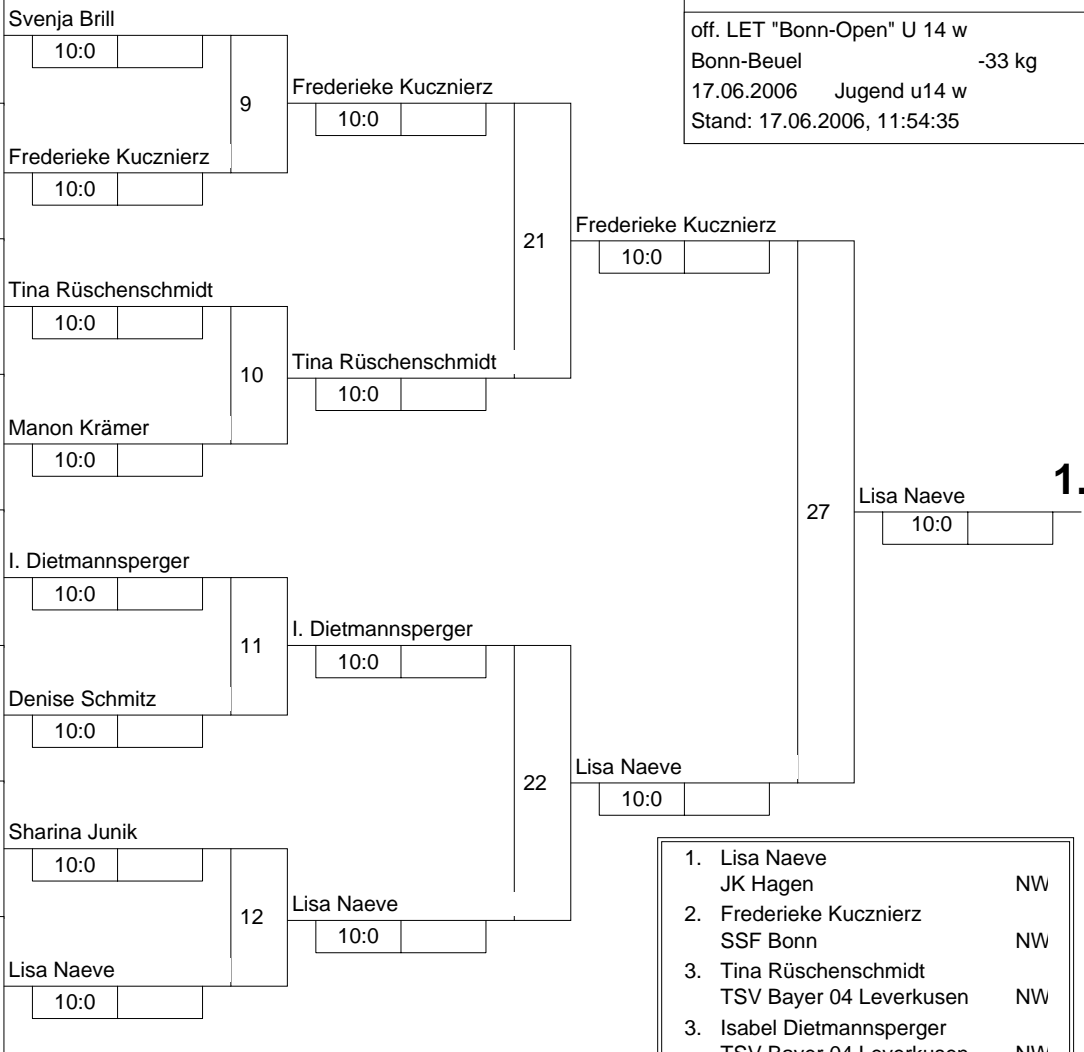

Hauptrunde, Los-Nr.

1	Svenja Brill Garather SV	NW	1
9	Tamara Mathiowetz JC Geisenheim	HE	1
5	Frederieke Kuczniarz SSF Bonn	NW	2
13			2
3	Tina Rüschemschmidt TSV Bayer 04 Leverkusen	NW	3
11			3
7	Manon Krämer TuS Lendringsen	NW	4
15			4
2	Regina Mauer TSV Bayer 04 Leverkusen	NW	5
10	Isabel Dietmannsperger TSV Bayer 04 Leverkusen	NW	5
6	Denise Schmitz DJK Roland Köln-West	NW	6
14			6
4	Sharina Junik Samurai Dinslaken	NW	7
12			7
8	Lisa Naeve JK Hagen	NW	8
16			8

Doppel-KO-System 16 mit 10 TN

off. LET "Bonn-Open" U 14 w
Bonn-Beuel -33 kg
17.06.2006 Jugend u14 w
Stand: 17.06.2006, 11:54:35

- | | | | |
|----|------------------------|-------------------------|----|
| 1. | Lisa Naeve | JK Hagen | NW |
| 2. | Frederieke Kuczniarz | SSF Bonn | NW |
| 3. | Tina Rüschemschmidt | TSV Bayer 04 Leverkusen | NW |
| 3. | Isabel Dietmannsperger | TSV Bayer 04 Leverkusen | NW |
| 5. | Sharina Junik | Samurai Dinslaken | NW |
| 5. | Svenja Brill | Garather SV | NW |
| 7. | Denise Schmitz | DJK Roland Köln-West | NW |
| 7. | Manon Krämer | TuS Lendringsen | NW |

Trostrunde, Verlierer aus Kampf

Legende