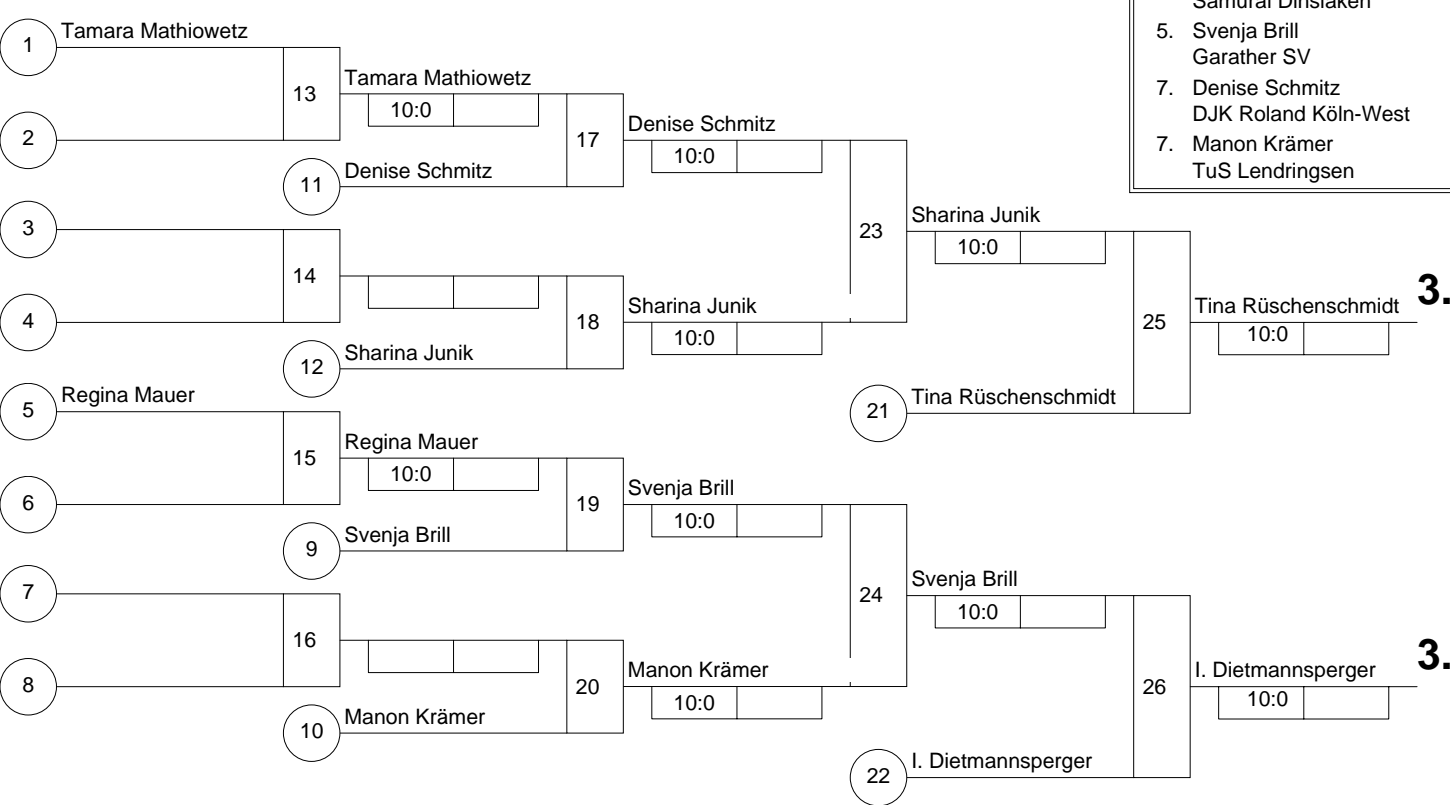

Hauptrunde, Los-Nr.

1	Svenja Brill Garather SV	NW	1
9	Tamara Mathiowetz JC Geisenheim	HE	1
5	Frederieke Kuczniarz SSF Bonn	NW	2
13			2
3	Tina Rüschemschmidt TSV Bayer 04 Leverkusen	NW	3
11			3
7	Manon Krämer TuS Lendringsen	NW	4
15			4
2	Regina Mauer TSV Bayer 04 Leverkusen	NW	5
10	Isabel Dietmannsperger TSV Bayer 04 Leverkusen	NW	5
6	Denise Schmitz DJK Roland Köln-West	NW	6
14			6
4	Sharina Junik Samurai Dinslaken	NW	7
12			7
8	Lisa Naeve JK Hagen	NW	8
16			8

Doppel-KO-System 16 mit 10 TN

off. LET "Bonn-Open" U 14 w
Bonn-Beuel -33 kg
17.06.2006 Jugend u14 w
Stand: 17.06.2006, 11:54:35

- | | | | |
|----|------------------------|-------------------------|----|
| 1. | Lisa Naeve | JK Hagen | NW |
| 2. | Frederieke Kuczniarz | SSF Bonn | NW |
| 3. | Tina Rüschemschmidt | TSV Bayer 04 Leverkusen | NW |
| 3. | Isabel Dietmannsperger | TSV Bayer 04 Leverkusen | NW |
| 5. | Sharina Junik | Samurai Dinslaken | NW |
| 5. | Svenja Brill | Garather SV | NW |
| 7. | Denise Schmitz | DJK Roland Köln-West | NW |
| 7. | Manon Krämer | TuS Lendringsen | NW |

Trostrunde, Verlierer aus Kampf

Legende