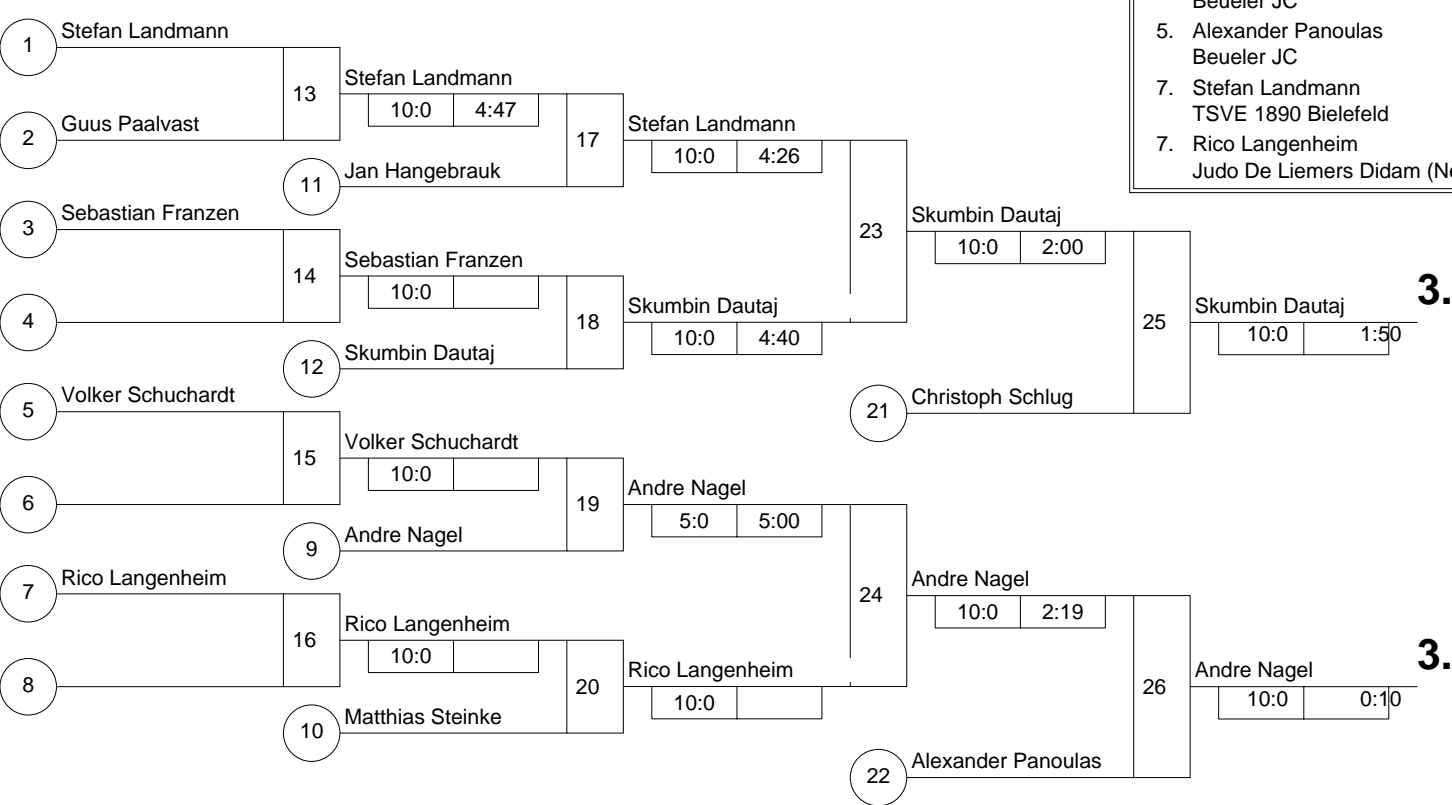

Hauptrunde, Los-Nr.

1	Stefan Landmann TSVE 1890 Bielefeld	DT 1
9	Christoph Schlug Beueler JC	K 1
5	Andre Nagel Sport Union Annen	AR
13	Guus Paalvast Mahorokan Topjudo Institu	GAST
3	Sebastian Franzen 1. JC Mönchengladbach	D
11	Matthias Steinke TV Hoffnungsthal	K 1
7	Benedikt Methling JC Kolping Bocholt	MS
15		
2	Volker Schuchardt JC Langenfeld	D
10	Alexander Panoulas Beueler JC	K 1
6	Jan Hangebrauk DJK Adler 07 Bottrop	MS 1
14		
4	Skumbin Dautaj TB Rheinhausen	D 1
12	Rico Langenheim Judo De Liemers Didam (Ne	GAST
8	Bartosz Garsztecki Beueler JC	K
16		

Doppel-KO-System 16 mit 13 TN

Bonn Open
Bonn -81 kg
18.06.2006 Männer
Stand: 18.06.2006, 18:31:01

1. Bartosz Garsztecki
Beueler JC K
2. Benedikt Methling
JC Kolping Bocholt MS
3. Skumbin Dautaj
TB Rheinhausen D 1
3. Andre Nagel
Sport Union Annen AR
5. Christoph Schlug
Beueler JC K 1
5. Alexander Panoulas
Beueler JC K 1
7. Stefan Landmann
TSVE 1890 Bielefeld DT
7. Rico Langenheim
Judo De Liemers Didam (Ne GA

Trostrunde, Verlierer aus Kampf

Legende