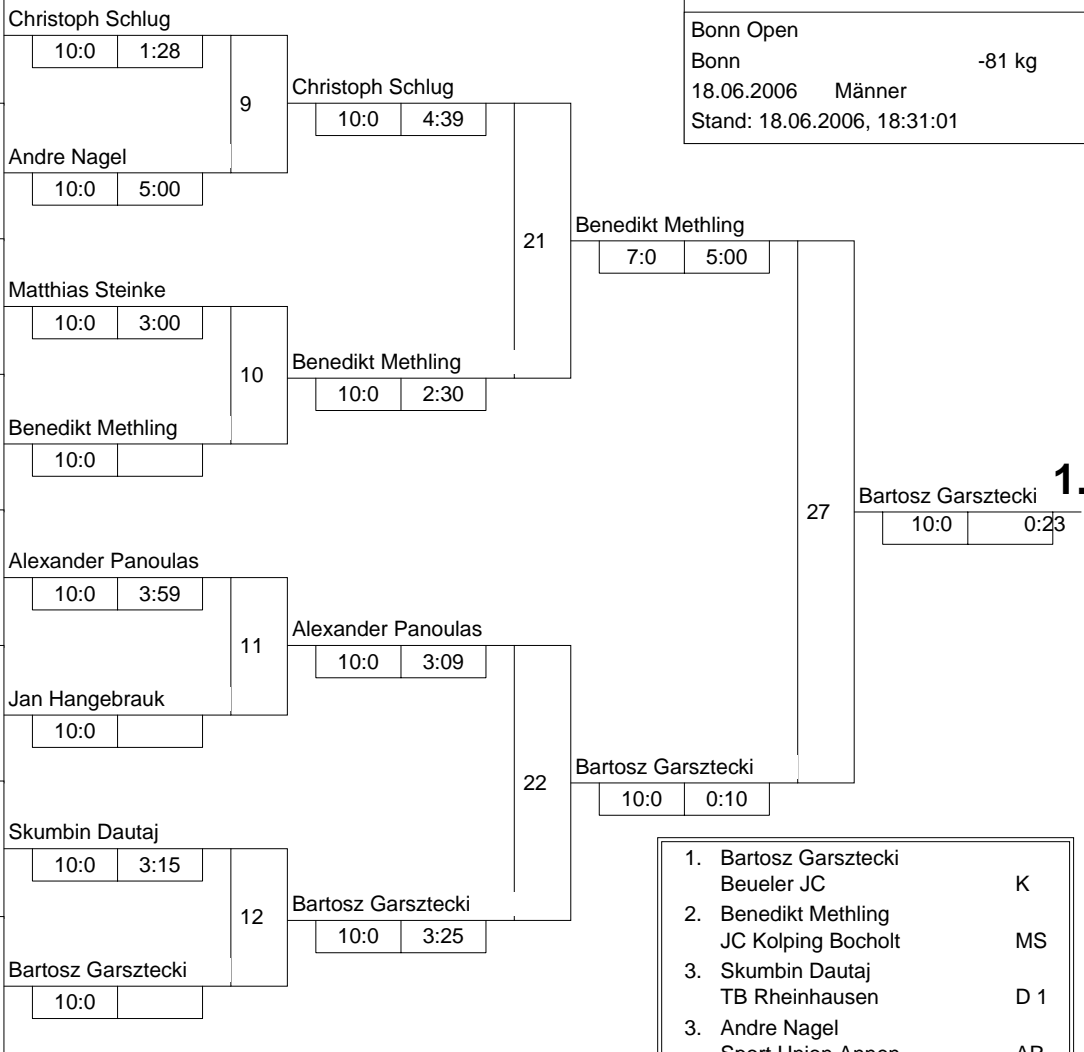

Hauptrunde, Los-Nr.

1	Stefan Landmann TSVE 1890 Bielefeld	DT 1
9	Christoph Schlug Beueler JC	K 1
5	Andre Nagel Sport Union Annen	AR
13	Guus Paalvast Mahorokan Topjudo Institu	GAST
3	Sebastian Franzen 1. JC Mönchengladbach	D
11	Matthias Steinke TV Hoffnungsthal	K 1
7	Benedikt Methling JC Kolping Bocholt	MS
15		
2	Volker Schuchardt JC Langenfeld	D
10	Alexander Panoulas Beueler JC	K 1
6	Jan Hangebrauk DJK Adler 07 Bottrop	MS 1
14		
4	Skumbin Dautaj TB Rheinhausen	D 1
12	Rico Langenheim Judo De Liemers Didam (Ne	GAST
8	Bartosz Garsztecki Beueler JC	K
16		

Doppel-KO-System 16 mit 13 TN

Bonn Open
Bonn -81 kg
18.06.2006 Männer
Stand: 18.06.2006, 18:31:01

1. Bartosz Garsztecki
Beueler JC K
2. Benedikt Methling
JC Kolping Bocholt MS
3. Skumbin Dautaj
TB Rheinhausen D 1
3. Andre Nagel
Sport Union Annen AR
5. Christoph Schlug
Beueler JC K 1
5. Alexander Panoulas
Beueler JC K 1
7. Stefan Landmann
TSVE 1890 Bielefeld DT
7. Rico Langenheim
Judo De Liemers Didam (Ne GA

Trostrunde, Verlierer aus Kampf

Legende