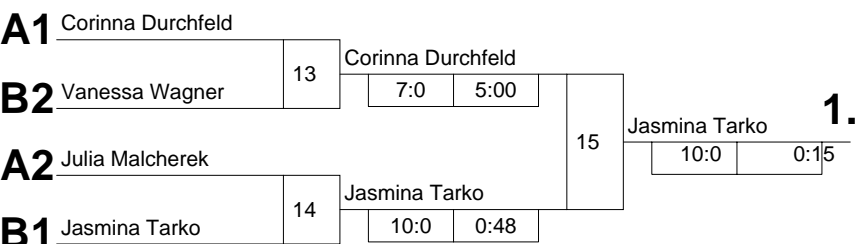

Pool A

Startnr. - Kämpfername Verein	Verband	Kampf- nummer	1	2	5	6	9	10	Punkte	Unter- bewertg	Platz
1 - Julia Malcherek PSV Duisburg	NW	Punkte Ubw.	0:2 0:10		2:0 10:0		2:0 10:0		4:2	20:10 (+10)	2
3 - Corinna Durchfeld SU Witten-Annen	NW	Punkte Ubw.	2:0 10:0			2:0 5:0		2:0 10:0	6:0	25:0 (+25)	1
5 - Helena Reimann JC 71 Düsseldorf	NW	Punkte Ubw.		2:0 5:0		0:2 0:5	0:2 0:10		2:4	5:15 (-10)	3
7 - Johanna Bohnenkamp DJK JC Essen-Frintrop	NW	Punkte Ubw.		0:2 0:5	0:2 0:10			0:2 0:10	0:6	0:25 (-25)	4
		Kampf- zeit	4:47	5:00	2:01	5:00	0:27	0:21			

Pool B

Startnr. - Kämpfername Verein	Verband	Kampf- nummer	3	4	7	8	11	12	Punkte	Unter- bewertg	Platz
2 - Leoni Frenzel JC Hennef	NW	Punkte Ubw.	0:2 0:10		0:2 0:10		2:0 10:0		2:4	10:20 (-10)	3
4 - Vanessa Wagner SU Witten-Annen	NW	Punkte Ubw.	2:0 10:0			2:0 10:0		0:2 0:10	4:2	20:10 (+10)	2
6 - Lena Vogeler JC Wermelskirchen	NW	Punkte Ubw.		0:2 0:10		0:2 0:10	0:2 0:10		0:6	0:30 (-30)	4
8 - Jasmina Tarko 1. JJJC Dortmund	NW	Punkte Ubw.		2:0 10:0	2:0 10:0			2:0 10:0	6:0	30:0 (+30)	1
		Kampf- zeit	3:58	0:07	1:01	1:01	1:01	1:05			

Halbfinale und Finale