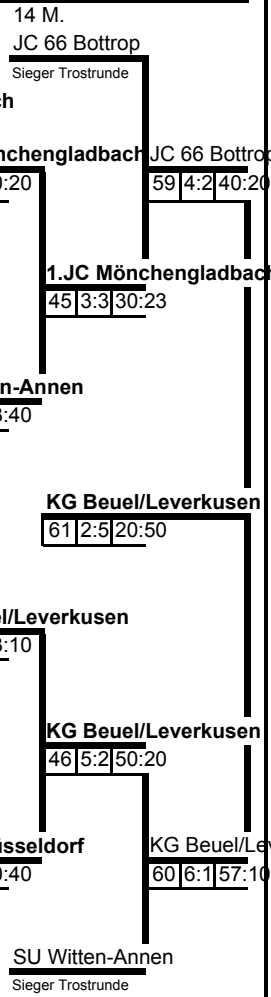

# Doppel-KO-SYSTEM / 32 Teilnehmer

Art	WdVMM Frauen U 17
Ort	Leverkusen
Datum	1.10.2005
Sportl. Ltg. E. Ullrich	

*	**	***
---	----	-----

Gr	Los	Name, Vorname, Verein/Verband	Gr	Los	Name, Vorname, Verein/Verband
1	1	JC Mönchengladbach D 1	1	1	JC Mönchengladbach
17	17	Brühler TV K 4	1	4	JC Mönchengladbach
9	9	JC Kolping Bocholt MS 2	2	17	JC Kolping Bocholt
25	25		2	25	
5	5	SV Rot-Weiß Stiepel AR 1	1	5	SV Rot-Weiß Stiepel
21	21		3	21	SV Rot-Weiß Stiepel
13	13		18	13	
29	29		4	29	
3	3		5	3	
19	19		5	19	PSV Essen
11	11	PSV Essen D 3	3	19	PSV Essen
27	27		6	27	
7	7	TSV Hertha Walheim K 2	2	7	TSV Hertha Walheim
23	23		7	23	SU Witten-Annen
15	15	SU Witten-Annen AR 3	3	20	SU Witten-Annen
31	31		8	31	
2	2	KG Beuel/Leverkusen K 1	1	2	KG Beuel/Leverkusen
18	18		9	18	KG Beuel/Leverkusen
10	10	KG Lindenb./JV Siegel AR 2	2	21	KG Lindenb./JV Siegel
26	26		10	26	
6	6	DJK VFL Willich D 2	2	6	DJK VFL Willich
22	22		11	22	DJK VFL Willich
14	14	Stella Bevergern MS 3	3	22	Stella Bevergern
30	30		12	30	
4	4	JC 66 Bottrop MS 1	1	4	JC 66 Bottrop
20	20		13	20	JJJC Samurai Porz
12	12	JJJC Samurai Porz K 3	3	23	JJJC Samurai Porz
28	28		14	28	JC 71 Düsseldorf
8	8		15	8	JC 71 Düsseldorf
24	24		15	24	JC 71 Düsseldorf
16	16	JC 71 Düsseldorf D 4	4	24	JC 71 Düsseldorf
32	32		16	32	

= Verlierer aus Kampf Nr.  
 = Kampffolge Nr.

Listenführer

# Trostrunde

Pl.	Name	Verein
1.	KG Beuel/Leverkusen	
2.	JC 66 Bottrop	
3.	1. JC Mönchengladbach	SU Witten-Annen
5.	JC 71 Düsseldorf	DJK VFL Willich
7.	SV Rot-Weiß Stiepel	Brühler TV