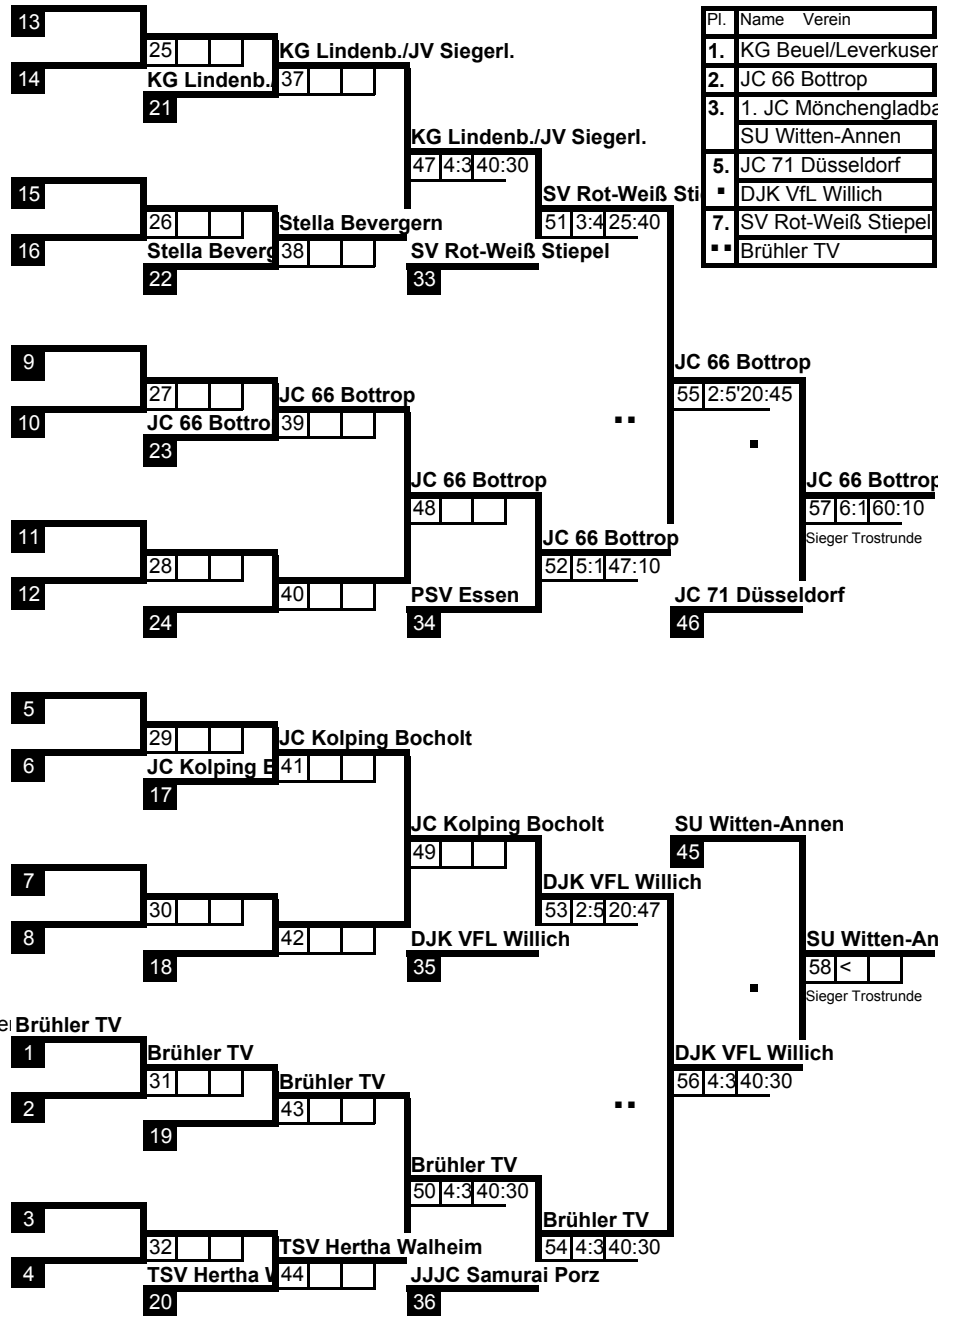

# Doppel-KO-SYSTEM / 32 Teilnehmer

Art	WdVMM Frauen U 17
Ort	Leverkusen
Datum	1.10.2005
Sportl. Ltg. E. Ullrich	

*	**	***
---	----	-----

Gr	Los	Name, Vorname, Verein/Verband	Gr	Los	Name, Vorname, Verein/Verband
1	1	JC Mönchengladbach D 1	1	1	JC Mönchengladbach
17	17	Brühler TV K 4	1	4	JC Mönchengladbach
9	9	JC Kolping Bocholt MS 2	2	17	JC Kolping Bocholt
25	25		2	25	
5	5	SV Rot-Weiß Stiepel AR 1	1	5	SV Rot-Weiß Stiepel
21	21		3	21	SV Rot-Weiß Stiepel
13	13		18	13	
29	29		4	29	
3	3		5	3	
19	19		5	19	PSV Essen
11	11	PSV Essen D 3	3	19	PSV Essen
27	27		6	27	
7	7	TSV Hertha Walheim K 2	2	7	TSV Hertha Walheim
23	23		7	23	SU Witten-Annen
15	15	SU Witten-Annen AR 3	3	20	SU Witten-Annen
31	31		8	31	
2	2	KG Beuel/Leverkusen K 1	1	2	KG Beuel/Leverkusen
18	18		9	18	KG Beuel/Leverkusen
10	10	KG Lindenb./JV Siegel AR 2	2	21	KG Lindenb./JV Siegel
26	26		10	26	
6	6	DJK VFL Willich D 2	2	6	DJK VFL Willich
22	22		11	22	DJK VFL Willich
14	14	Stella Bevergern MS 3	3	22	Stella Bevergern
30	30		12	30	
4	4	JC 66 Bottrop MS 1	1	4	JC 66 Bottrop
20	20		13	20	JJJC Samurai Porz
12	12	JJJC Samurai Porz K 3	3	23	JJJC Samurai Porz
28	28		14	28	JC 71 Düsseldorf
8	8		15	8	JC 71 Düsseldorf
24	24		15	24	JC 71 Düsseldorf
16	16	JC 71 Düsseldorf D 4	4	24	JC 71 Düsseldorf
32	32		16	32	

= Verlierer aus Kampf Nr.  
 = Kampffolge Nr.

Listenführer

# Trostrunde

Pl.	Name	Verein
1.	KG Beuel/Leverkusen	
2.	JC 66 Bottrop	
3.	1. JC Mönchengladbach	SU Witten-Annen
5.	JC 71 Düsseldorf	DJK VFL Willich
7.	SV Rot-Weiß Stiepel	Brühler TV