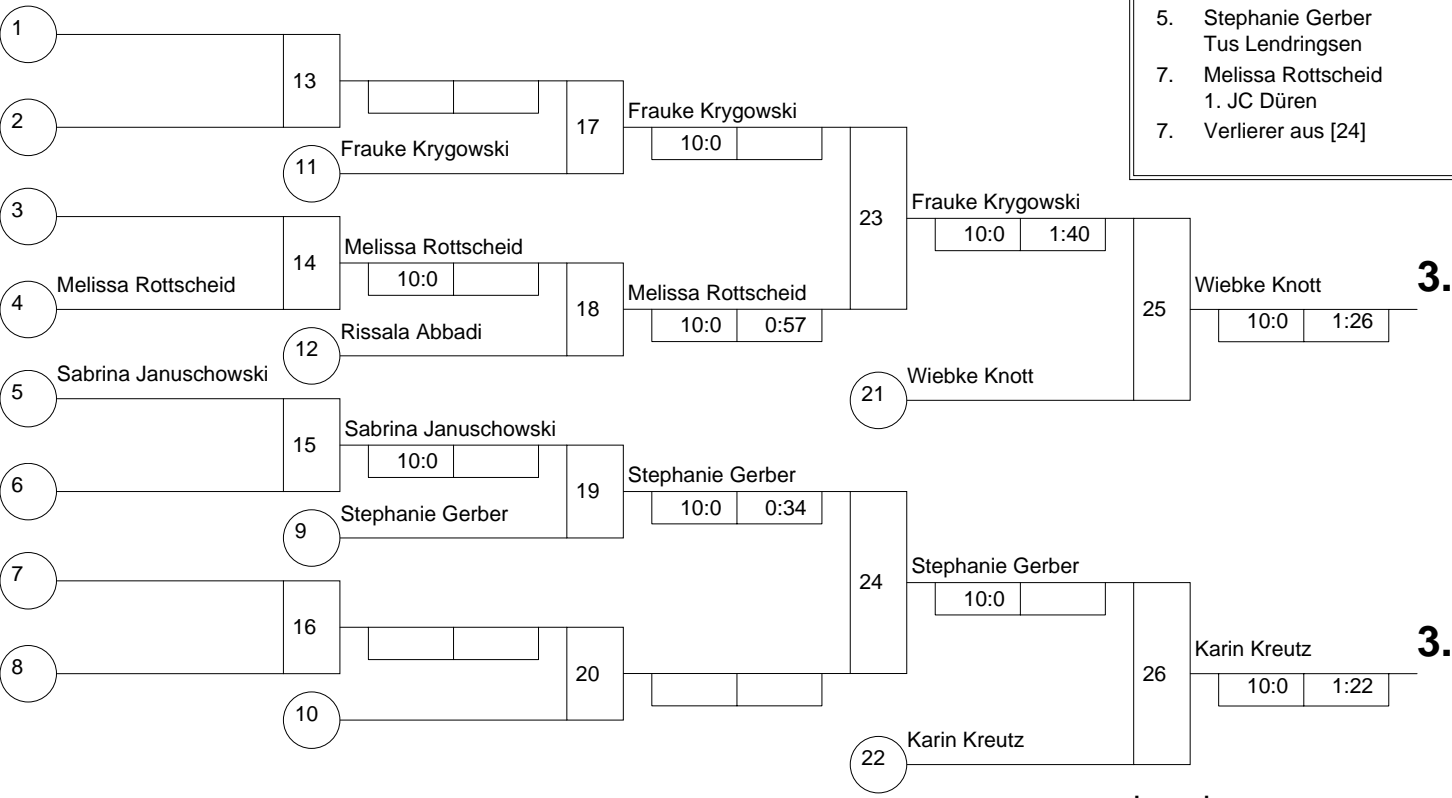

Hauptrunde, Los-Nr.

1	Nadine Klagus Tbd. Osterfeld	D 1
9		
5	Stephanie Gerber Tus Lendringsen	AR 1
13		
3		
11		
7	Melissa Rottscheid 1. JC Düren	K 2
15	Wiebke Knott TV Werne	AR 3
2	Verena Küppers TSV Bayer 04 Leverkusen	K 1
10	Sabrina Januschowski DSC Wanne-Eickel	AR 2
6	Frauke Krygowski Tus Germania Hackenbroich	D 2
14		
4	Karin Kreuz VFL Hüls	MS 1
12		
8		
16	Rissala Abbadi Nevigeser TV	D 4

Doppel-KO-System 16 mit 9 TN

WdEM Frauen U 17 "Gruppe West"
Münster +78 kg
29.01.2005 Frauen u17
Stand: 29.01.2005, 16:30:57

- | | | |
|----|---|----|
| 1. | Nadine Klagus
Tbd. Osterfeld | D |
| 2. | Verena Küppers
TSV Bayer 04 Leverkusen | K |
| 3. | Wiebke Knott
TV Werne | AR |
| 3. | Karin Kreuz
VFL Hüls | MS |
| 5. | Frauke Krygowski
Tus Germania Hackenbroich | D |
| 5. | Stephanie Gerber
Tus Lendringsen | AR |
| 7. | Melissa Rottscheid
1. JC Düren | K |
| 7. | Verlierer aus [24] | |

Trostrunde, Verlierer aus Kampf

Legende