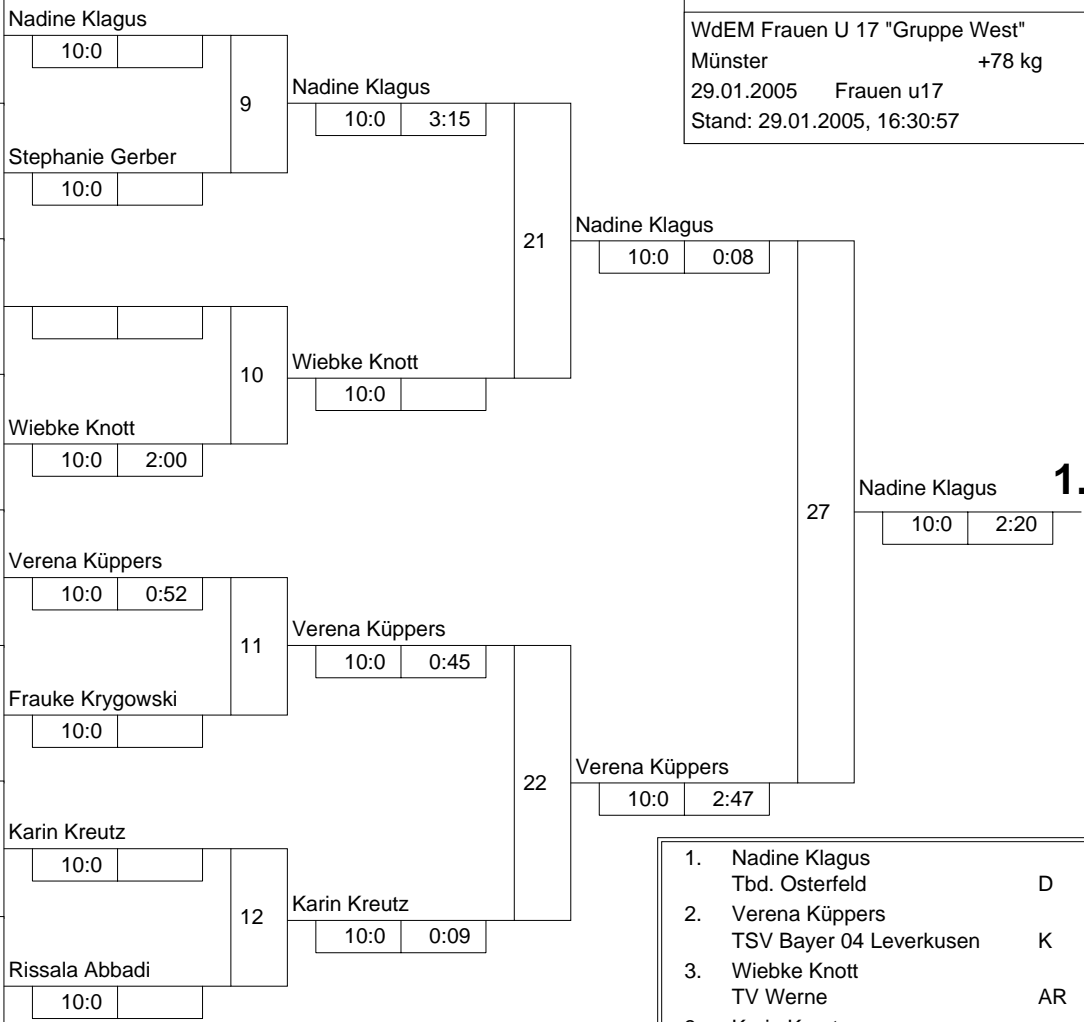

Hauptrunde, Los-Nr.

1	Nadine Klagus Tbd. Osterfeld	D 1
9		
5	Stephanie Gerber Tus Lendringsen	AR 1
13		
3		
11		
7	Melissa Rottscheid 1. JC Düren	K 2
15	Wiebke Knott TV Werne	AR 3
2	Verena Küppers TSV Bayer 04 Leverkusen	K 1
10	Sabrina Januschowski DSC Wanne-Eickel	AR 2
6	Frauke Krygowski Tus Germania Hackenbroich	D 2
14		
4	Karin Kreuz VFL Hüls	MS 1
12		
8		
16	Rissala Abbadi Nevigeser TV	D 4

Doppel-KO-System 16 mit 9 TN

WdEM Frauen U 17 "Gruppe West"
Münster +78 kg
29.01.2005 Frauen u17
Stand: 29.01.2005, 16:30:57

- | | | |
|----|---|----|
| 1. | Nadine Klagus
Tbd. Osterfeld | D |
| 2. | Verena Küppers
TSV Bayer 04 Leverkusen | K |
| 3. | Wiebke Knott
TV Werne | AR |
| 3. | Karin Kreuz
VFL Hüls | MS |
| 5. | Frauke Krygowski
Tus Germania Hackenbroich | D |
| 5. | Stephanie Gerber
Tus Lendringsen | AR |
| 7. | Melissa Rottscheid
1. JC Düren | K |
| 7. | Verlierer aus [24] | |

Trostrunde, Verlierer aus Kampf

Legende