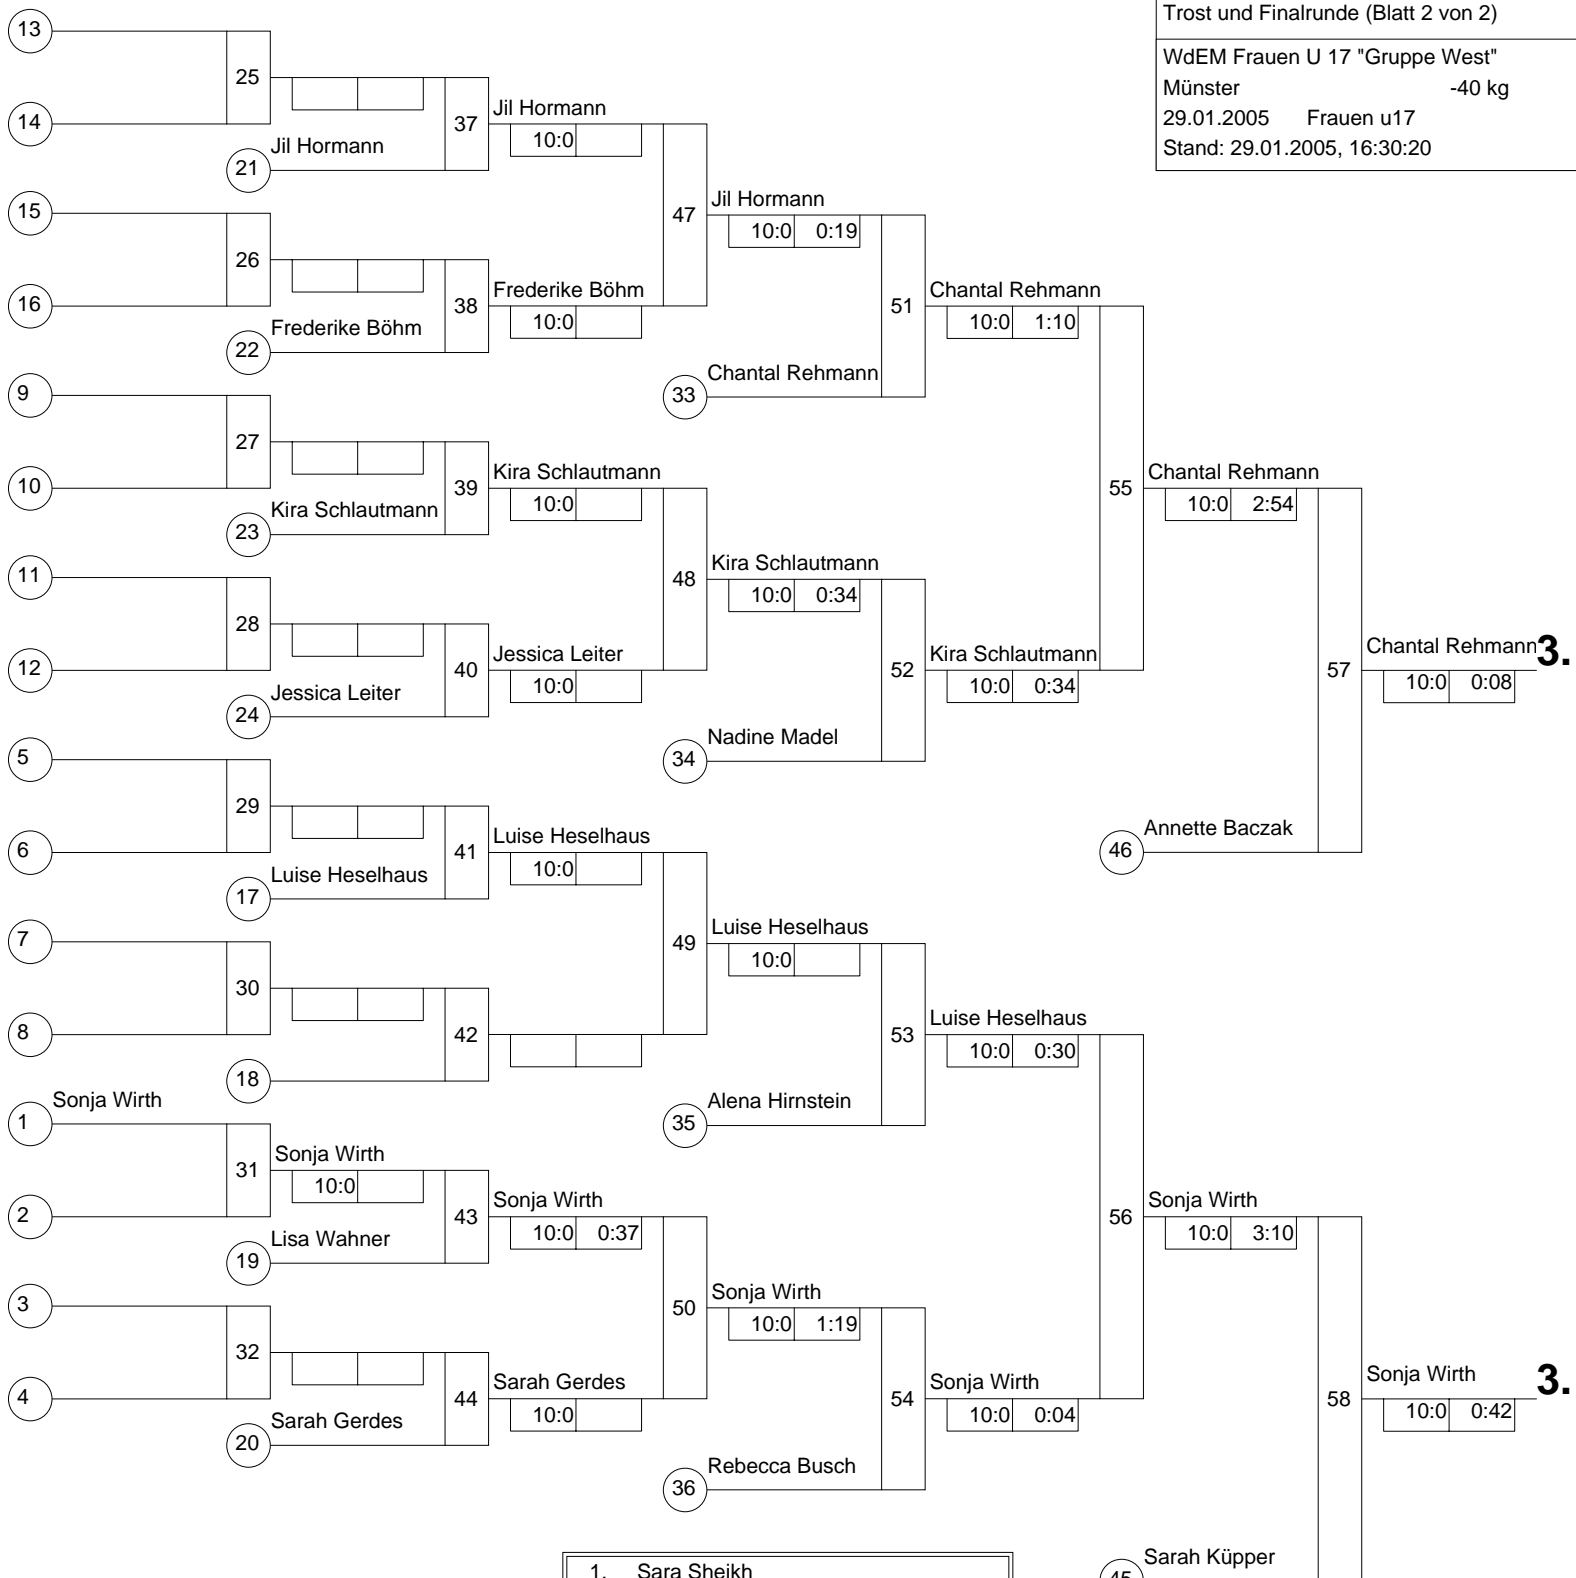

Trostrunde, Verlierer aus Kampf

Doppel-KO-System 32 mit 16 TN

Trost und Finalrunde (Blatt 2 von 2)

WdEM Frauen U 17 "Gruppe West"

Münster

-40 kg

29.01.2005 Frauen u17

Stand: 29.01.2005, 16:30:20

1.	Sara Sheikh	JC Wermelskirchen	K
2.	Julia Rotthoff	Judofreunde Siegen-Linden	AR
3.	Chantal Rehmann	SV 08/29 Friedrichsfeld	D
3.	Sonja Wirth	JC Swisttal	K
5.	Annette Baczak	SV Hörn	K
5.	Sarah Küpper	PSV Duisburg	D
7.	Kira Schlautmann	Stella Bevergern	MS
7.	Luise Heselhaus	JC Kolping Bocholt	MS