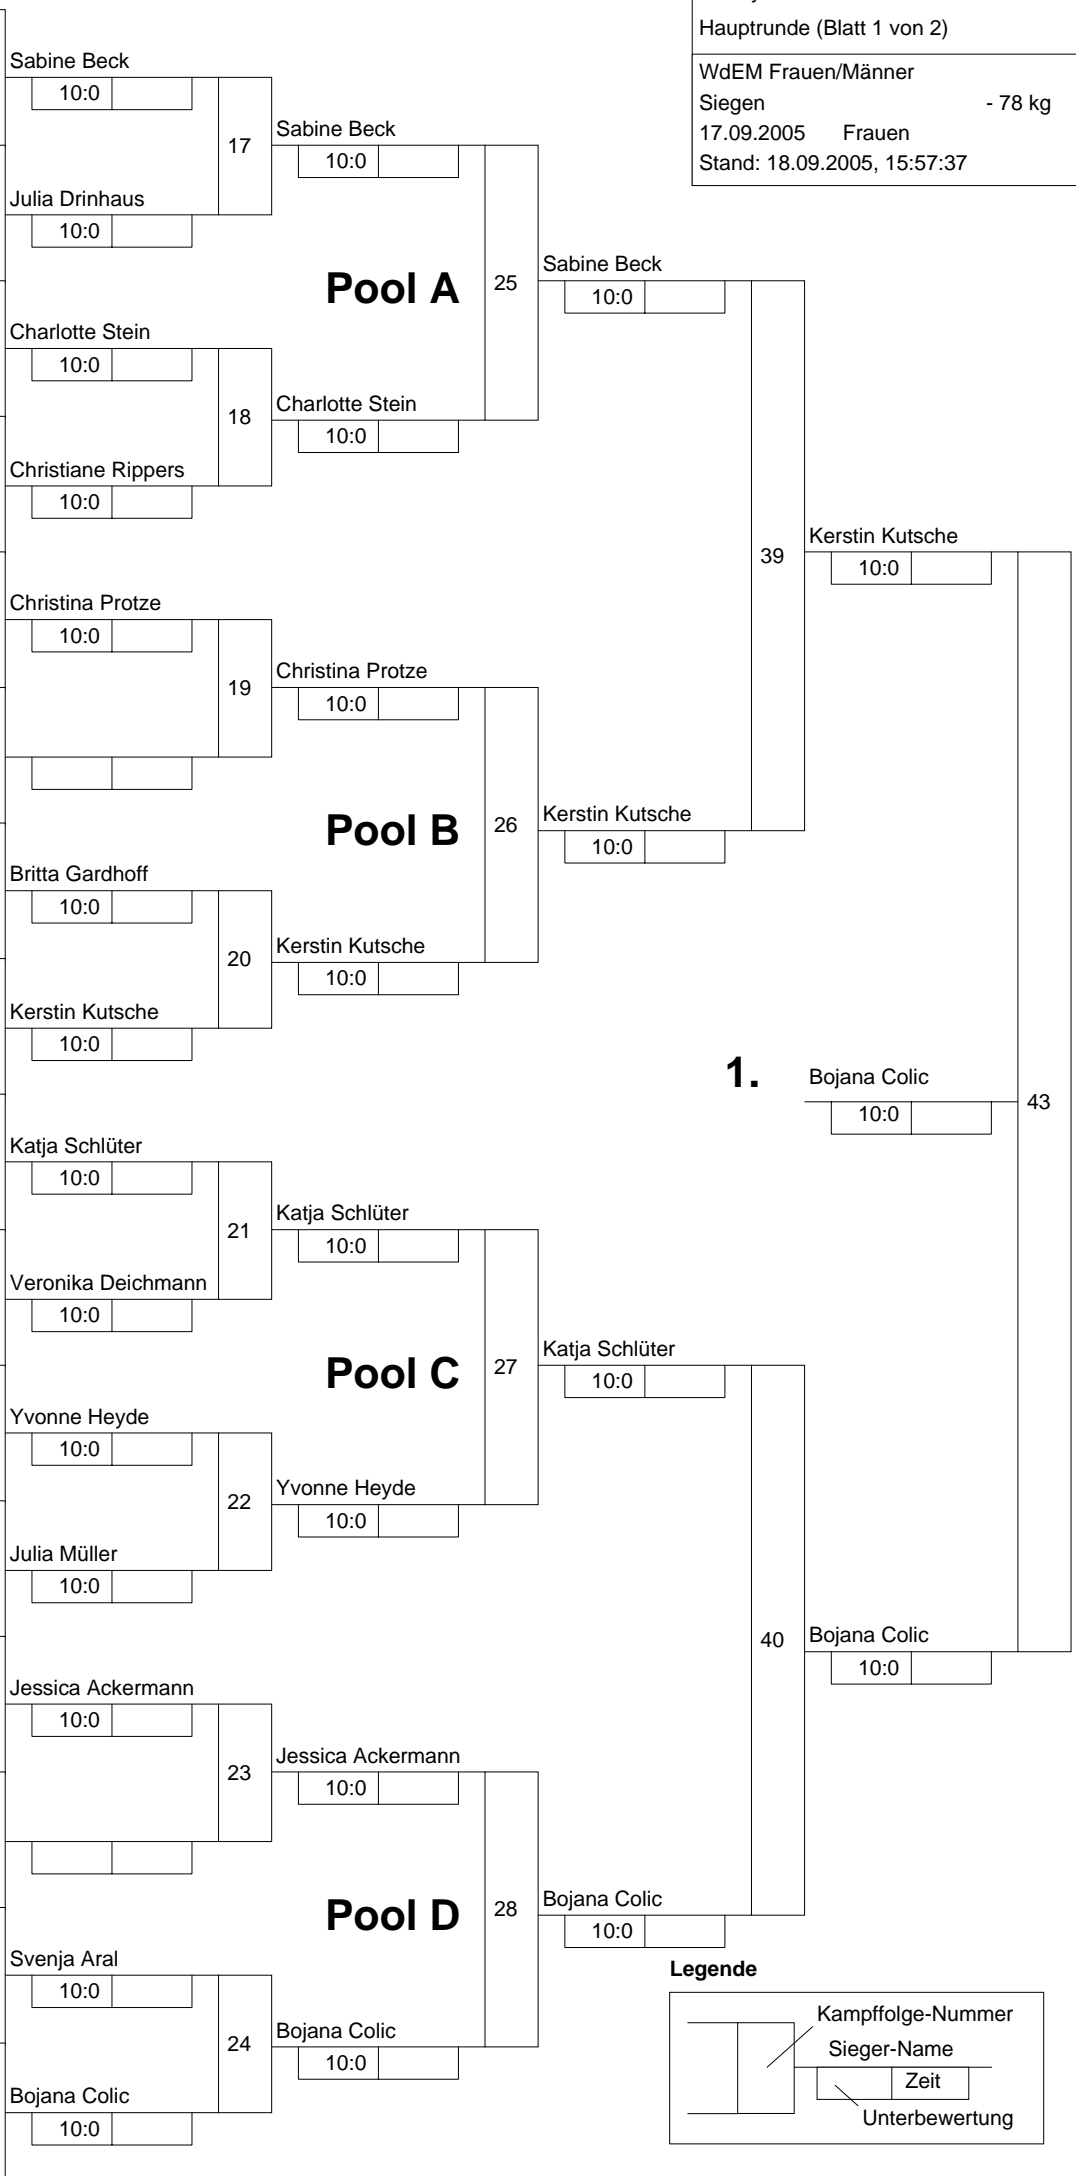

Hauptrunde, Los-Nr.

KO-System 2x Trostrd. 32 mit 15 TN

Hauptrunde (Blatt 1 von 2)

WdEM Frauen/Männer

Siegen

- 78 kg

17.09.2005 Frauen

Stand: 18.09.2005, 15:57:37

1.

Trostrunde aller Verlierer gegen Poolsieger aus Pool

KO-System 2x Trostrd. 32 mit 15 TN

Trost und Finalrunde (Blatt 2 von 2)

WdEM Frauen/Männer

Siegen - 78 kg

17.09.2005 Frauen

Stand: 18.09.2005, 15:57:37

Sandra Bertermann

Verlierer Hauptrd. 1
Kampf 1 bis 4

29

Julia Drinhaus

Verlierer Hauptrd. 2
Kampf 17 bis 18

25

Verlierer Hauptrd. 1
Kampf 5 bis 8

30