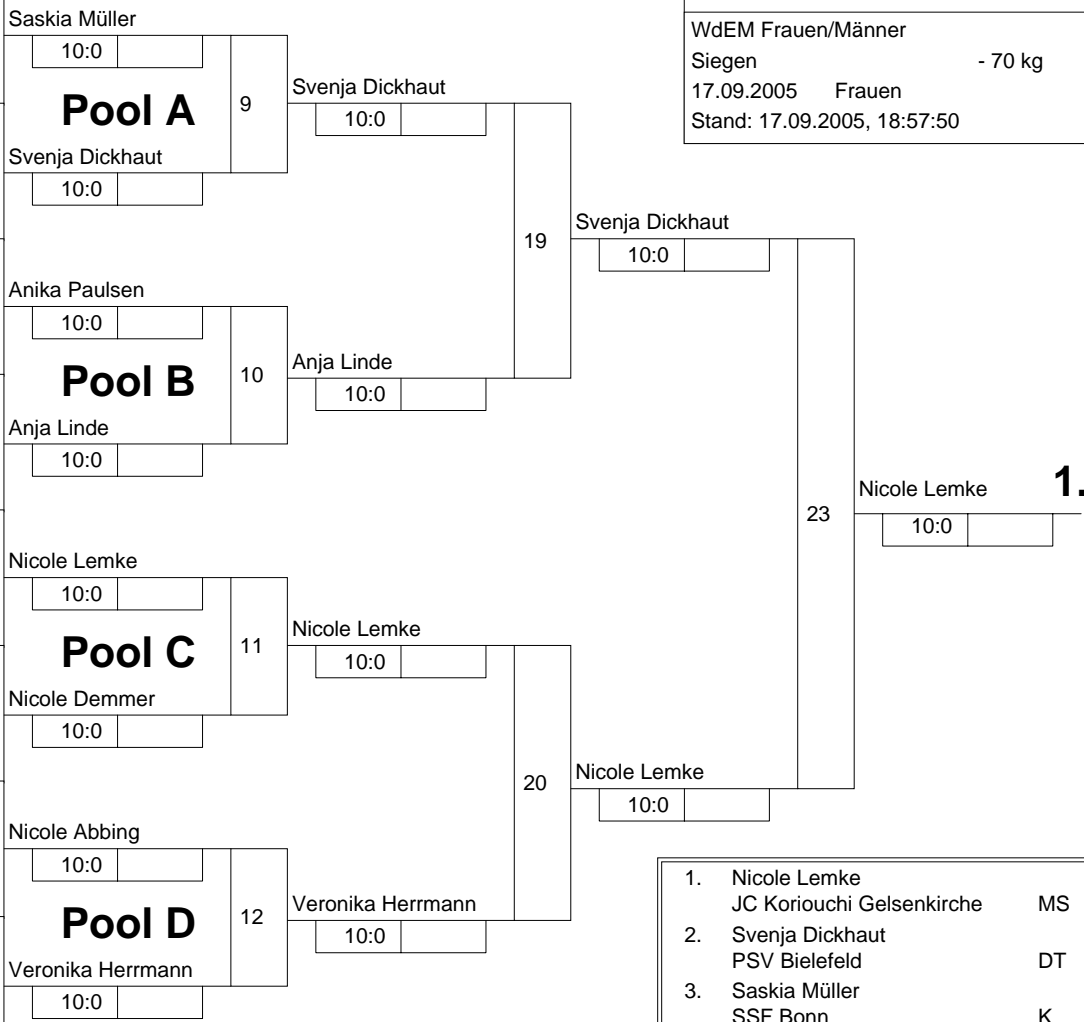

Hauptrunde, Los-Nr.

1	Saskia Müller SSF Bonn	K 1
9	Sara Born JC Samurai Schwelm-Ennepe	AR 2
5	Svenja Dickhaut PSV Bielefeld	DT 1
13	Anja Kleinelsen Judo-Team Holten	D 3
3	Anika Paulsen 1. JC Mönchengladbach	D 1
7	Anja Linde PSV Recklinghausen	MS 2
2	Nicole Lemke JC Koriouchi Gelsenkirche	MS 1
10	Inga Koch PSV Herford	DT 2
6	Nicole Demmer 1.JJJC Lünen	AR 3
4	Jessica Katstein SU Witten-Annen	AR 1
12	Nicole Abbing JC Kolping Bocholt	MS 3
8	Veronika Herrmann JC Langenfeld	D 2
16		

KO-System 2x Trostrd. 16 mit 12 TN

WdEM Frauen/Männer
Siegen
17.09.2005 Frauen
Stand: 17.09.2005, 18:57:50

Trostrunde aller Verlierer gegen Poolsieger aus Pool

1.	Nicole Lemke	MS
2.	Svenja Dickhaut	DT
3.	Saskia Müller	K
3.	Anja Linde	MS
5.	Veronika Herrmann	D
5.	Nicole Abbing	MS
7.	Anika Paulsen	D
7.	Nicole Demmer	AR

3.

3.

Legende