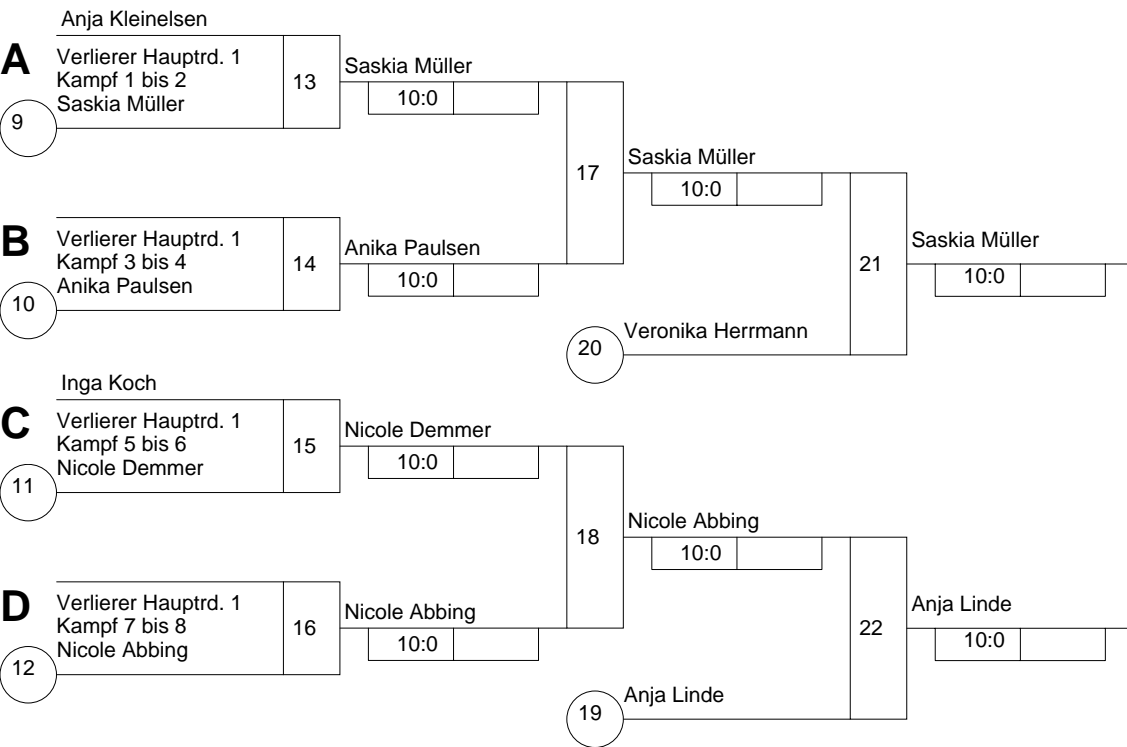

Hauptrunde, Los-Nr.

1	Saskia Müller SSF Bonn	K 1
9	Sara Born JC Samurai Schwelm-Ennepe	AR 2
5	Svenja Dickhaut PSV Bielefeld	DT 1
13	Anja Kleinelsen Judo-Team Holten	D 3
3	Anika Paulsen 1. JC Mönchengladbach	D 1
7	Anja Linde PSV Recklinghausen	MS 2
2	Nicole Lemke JC Koriouchi Gelsenkirche	MS 1
10	Inga Koch PSV Herford	DT 2
6	Nicole Demmer 1.JJJC Lünen	AR 3
4	Jessica Katstein SU Witten-Annen	AR 1
12	Nicole Abbing JC Kolping Bocholt	MS 3
8	Veronika Herrmann JC Langenfeld	D 2
16		

KO-System 2x Trostrd. 16 mit 12 TN

WdEM Frauen/Männer
Siegen
17.09.2005 Frauen
Stand: 17.09.2005, 18:57:50

Trostrunde aller Verlierer gegen Poolsieger aus Pool

1.	Nicole Lemke	MS
2.	Svenja Dickhaut	DT
3.	Saskia Müller	K
3.	Anja Linde	MS
5.	Veronika Herrmann	D
5.	Nicole Abbing	MS
7.	Anika Paulsen	D
7.	Nicole Demmer	AR

3.

3.

Legende