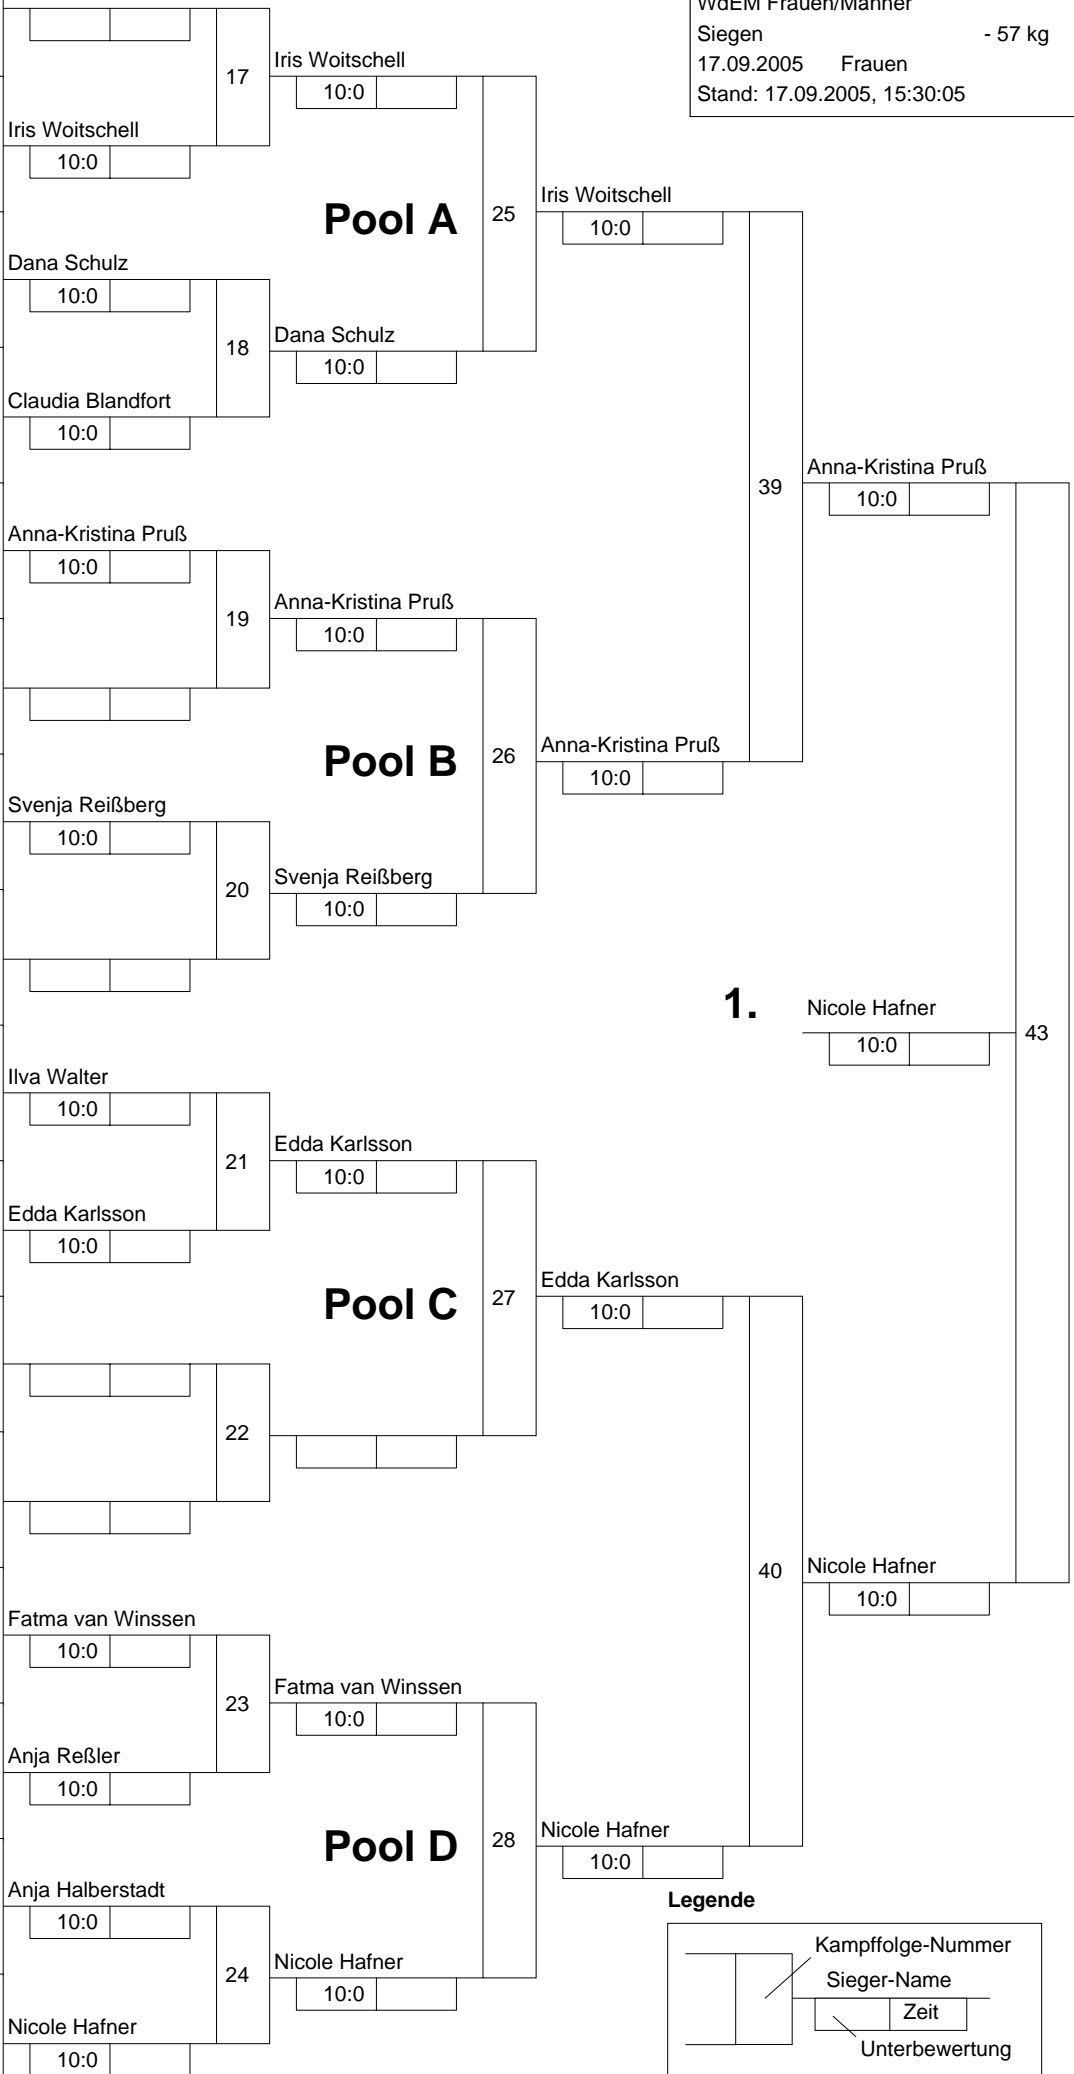

Hauptrunde, Los-Nr.

KO-System 2x Trostrd. 32 mit 12 TN

Hauptrunde (Blatt 1 von 2)

WdEM Frauen/Männer

Siegen

- 57 kg

17.09.2005 Frauen

Stand: 17.09.2005, 15:30:05

1			1
17			1
9	Iris Woitschell SU Witten-Annen	AR 2	2
25			2
5	Dana Schulz TV Isselhorst	DT 1	3
21			3
13	Claudia Blandfort Tbd. Osterfeld	D 3	4
29			4
3	Anna-Kristina Pruß SV 08/29 Friedrichsfeld	D 1	5
19			5
11			6
27			6
7	Svenja Reißberg JG Münster	MS 2	7
23			7
15			8
31			8
2	Ilva Walter PSV Recklinghausen	MS 1	9
18			9
10	Christina Wittkamp TV Isselhorst	DT 2	10
26	Edda Karlsson 1. JC Mönchengladbach	D G1	10
6			11
22			11
14			12
30			12
4	Fatma van Winssen SU Witten-Annen	AR 1	13
20			13
12	Anja Reißler KSV 20 Erkenschwick	MS 3	14
28			14
8	Anja Halberstadt JC Süd Wuppertal	D 2	15
24			15
16			16
32	Nicole Hafner 1. JC Mönchengladbach	D G2	16

Legende