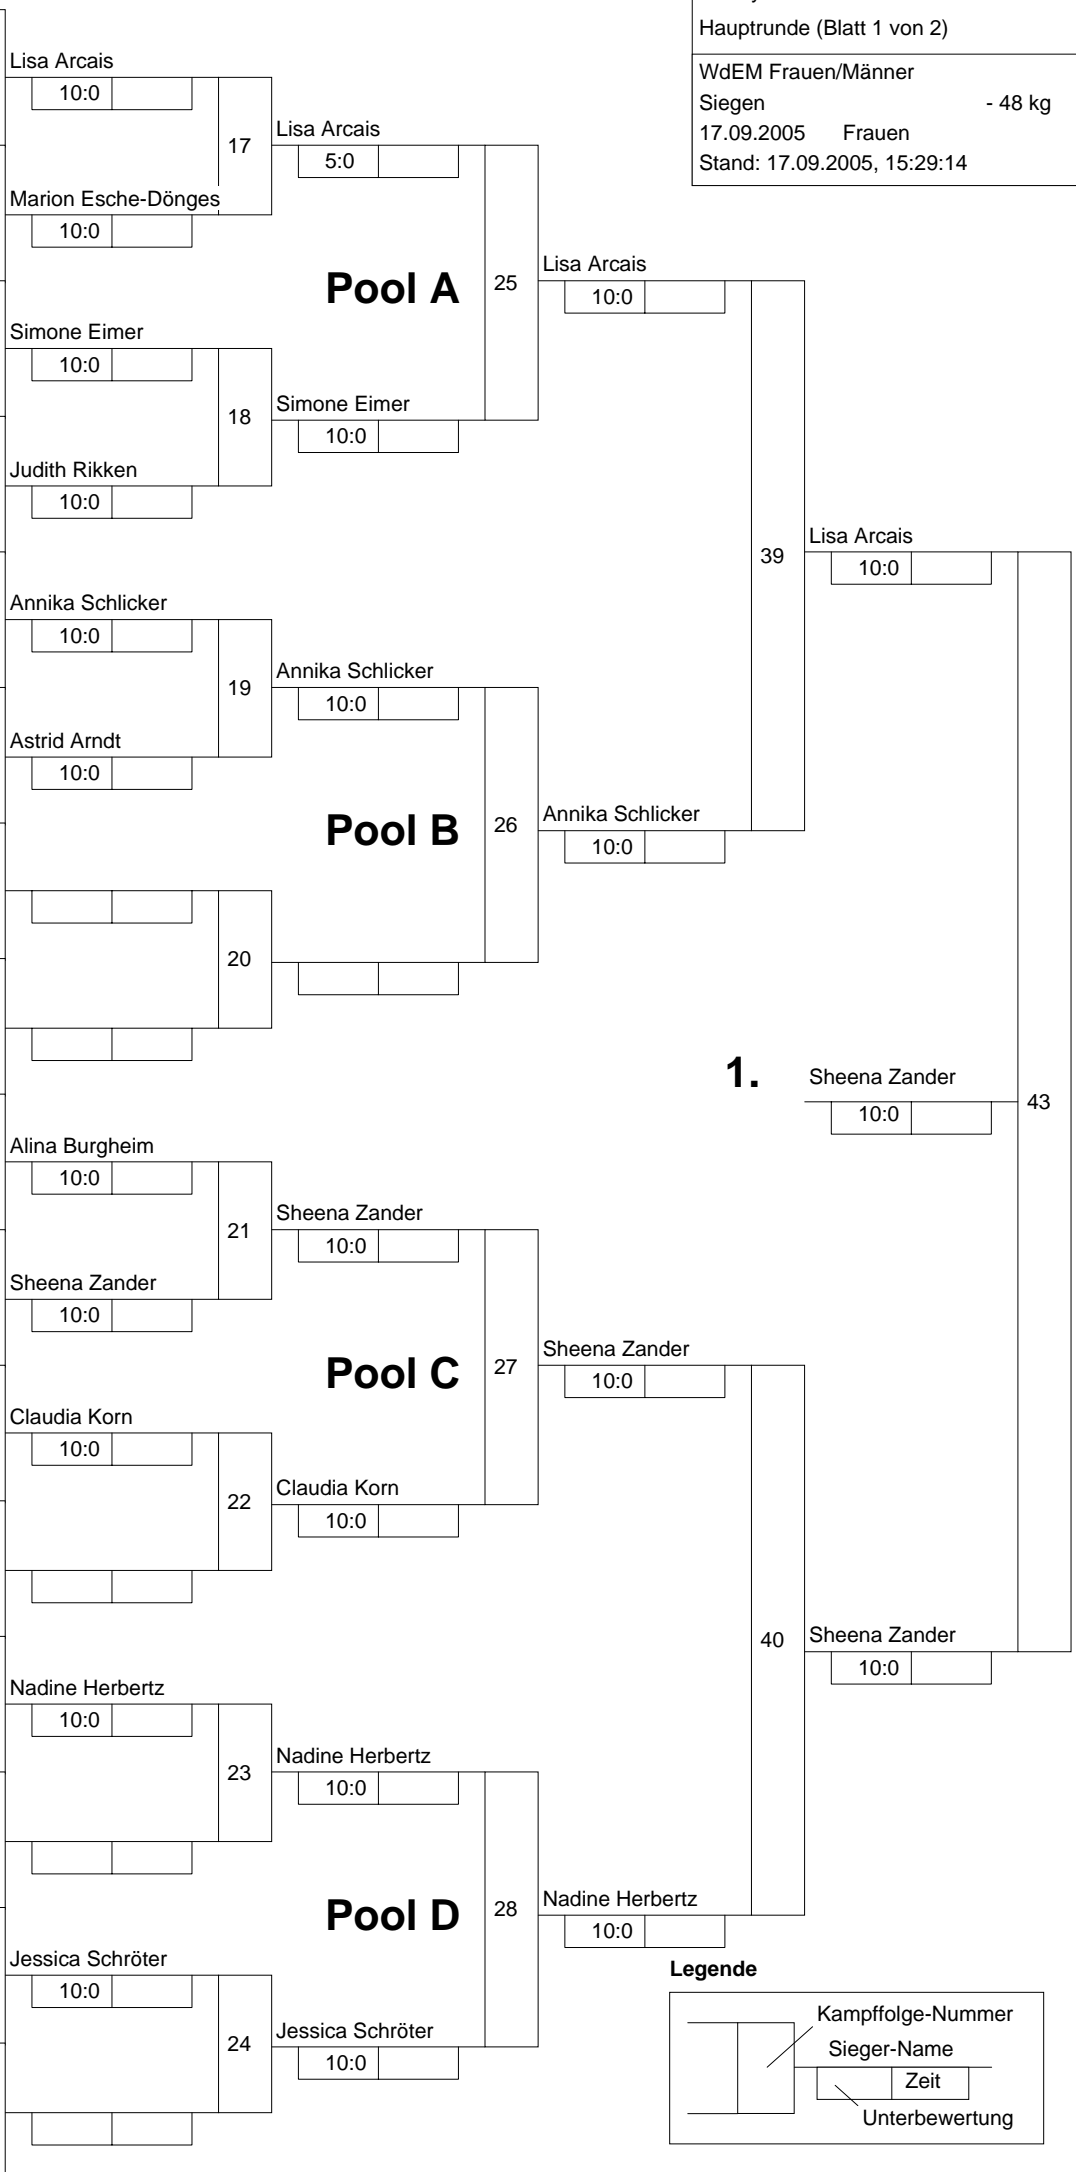

Hauptrunde, Los-Nr.

KO-System 2x Trostrd. 32 mit 13 TN

Hauptrunde (Blatt 1 von 2)

WdEM Frauen/Männer

Siegen

- 48 kg

17.09.2005 Frauen

Stand: 17.09.2005, 15:29:14

Legende

- Kampffolge-Nummer
- Sieger-Name
- Zeit
- Unterbewertung

Trostrunde aller Verlierer gegen Poolsieger aus Pool

KO-System 2x Trostrd. 32 mit 13 TN

Trost und Finalrunde (Blatt 2 von 2)

WdEM Frauen/Männer