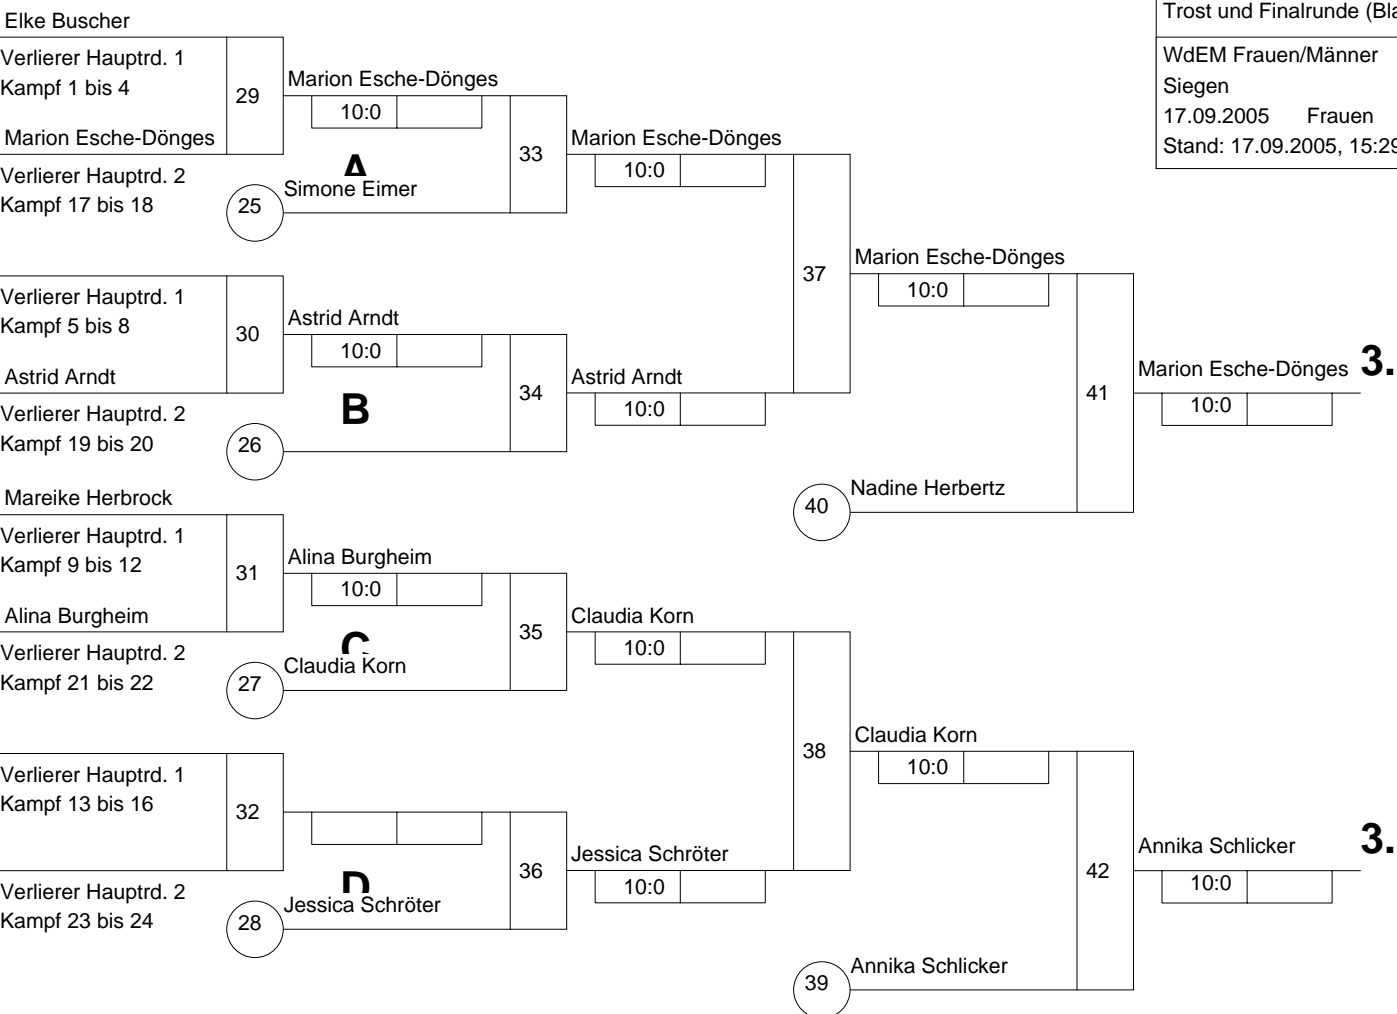

Trostrunde aller Verlierer gegen Poolsieger aus Pool

KO-System 2x Trostrd. 32 mit 13 TN

Trost und Finalrunde (Blatt 2 von 2)

WdEM Frauen/Männer

Siegen - 48 kg

17.09.2005 Frauen

Stand: 17.09.2005, 15:29:14

1.	Sheena Zander	JC Süd Wuppertal	D
2.	Lisa Arcais	TSV Bayer 04 Leverkusen	K
3.	Marion Esche-Dönges	Tus Iserlohn	AR
3.	Annika Schlicker	1. Essener JC	D
5.	Nadine Herbertz	DSC Wanne-Eickel	AR
5.	Claudia Korn	Beueler JC	K
7.	Astrid Arndt	TSV Bayer 04 Leverkusen	K
7.	Jessica Schröter	1. Essener JC	D