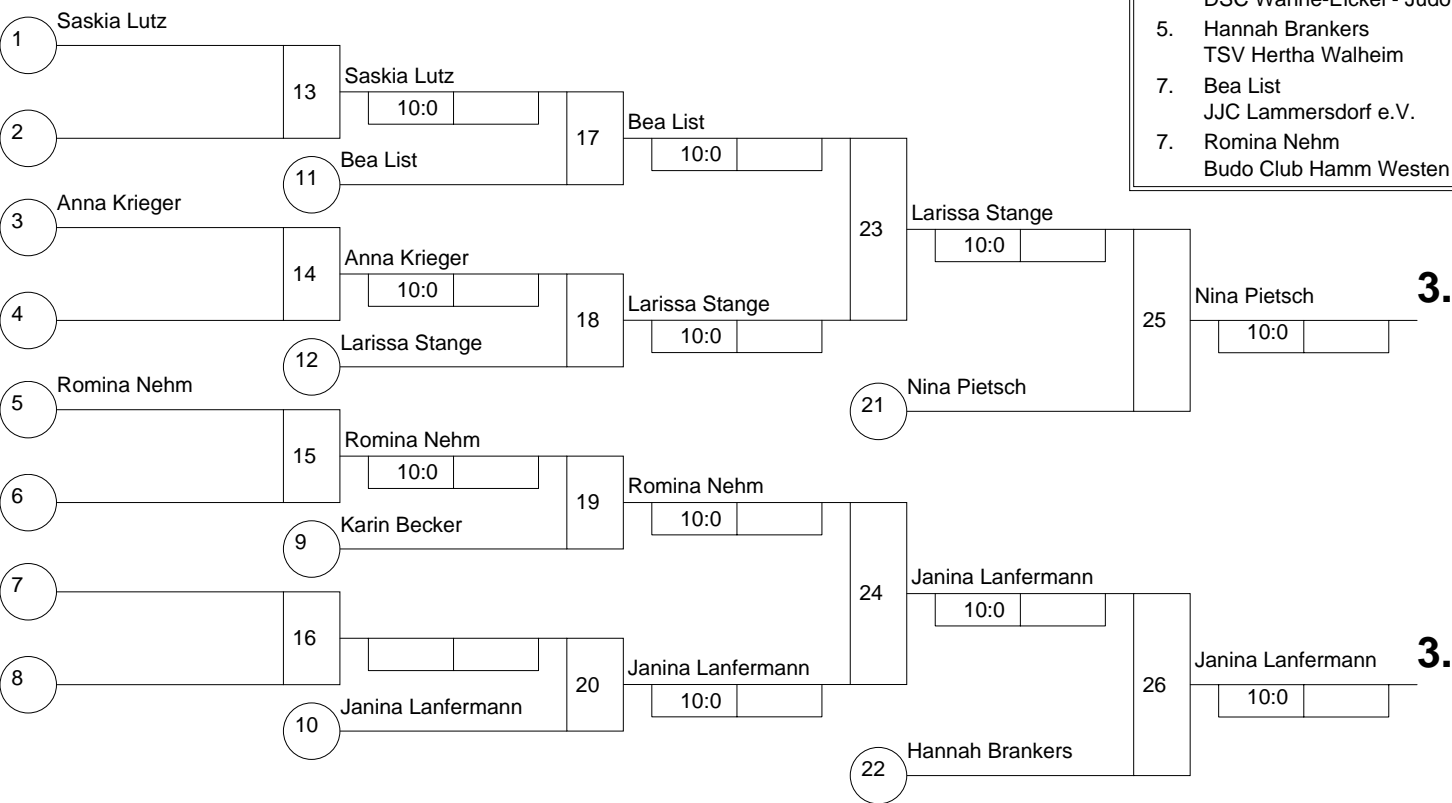

Hauptrunde, Los-Nr.

1	Nina Pietsch JC 71 Düsseldorf	D	1
9	Saskia Lutz JV Siegerland	AR	2
5	Karin Becker TSV Bayer 04 Leverkusen	K 1	3
13			4
3	Anna Krieger TSV Aufderhöhe Solingen	D	5
11	Jacqueline Kreft TSV Hagen 1860 e. V.	AR 1	6
7	Janina Lanfermann JC Bottrop 66	MS	7
15			8
2	Jacqueline Dingler PSV Essen	D	9
10	Romina Nehm Budo Club Hamm Westen	AR	10
6	Bea List JJC Lammersdorf e.V.	K 1	11
14			12
4	Hannah Brankers TSV Hertha Walheim	K	13
12			14
8	Larissa Stange DSC Wanne-Eickel - Judo e	AR	15
16			16

Doppel-KO-System 16 mit 11 TN

20. Rhein-Ruhr-Pokal (LET U17m/w)
Duisburg -70 kg
08.05.2005 Frauen u17
Stand: 08.05.2005, 14:28:30

1.	Jacqueline Kreft TSV Hagen 1860 e. V.	AR
2.	Jacqueline Dingler PSV Essen	D
3.	Nina Pietsch JC 71 Düsseldorf	D
3.	Janina Lanfermann JC Bottrop 66	MS
5.	Larissa Stange DSC Wanne-Eickel - Judo e	AR
5.	Hannah Brankers TSV Hertha Walheim	K
7.	Bea List JJC Lammersdorf e.V.	K
7.	Romina Nehm Budo Club Hamm Westen	AR

Trostrunde, Verlierer aus Kampf

Legende