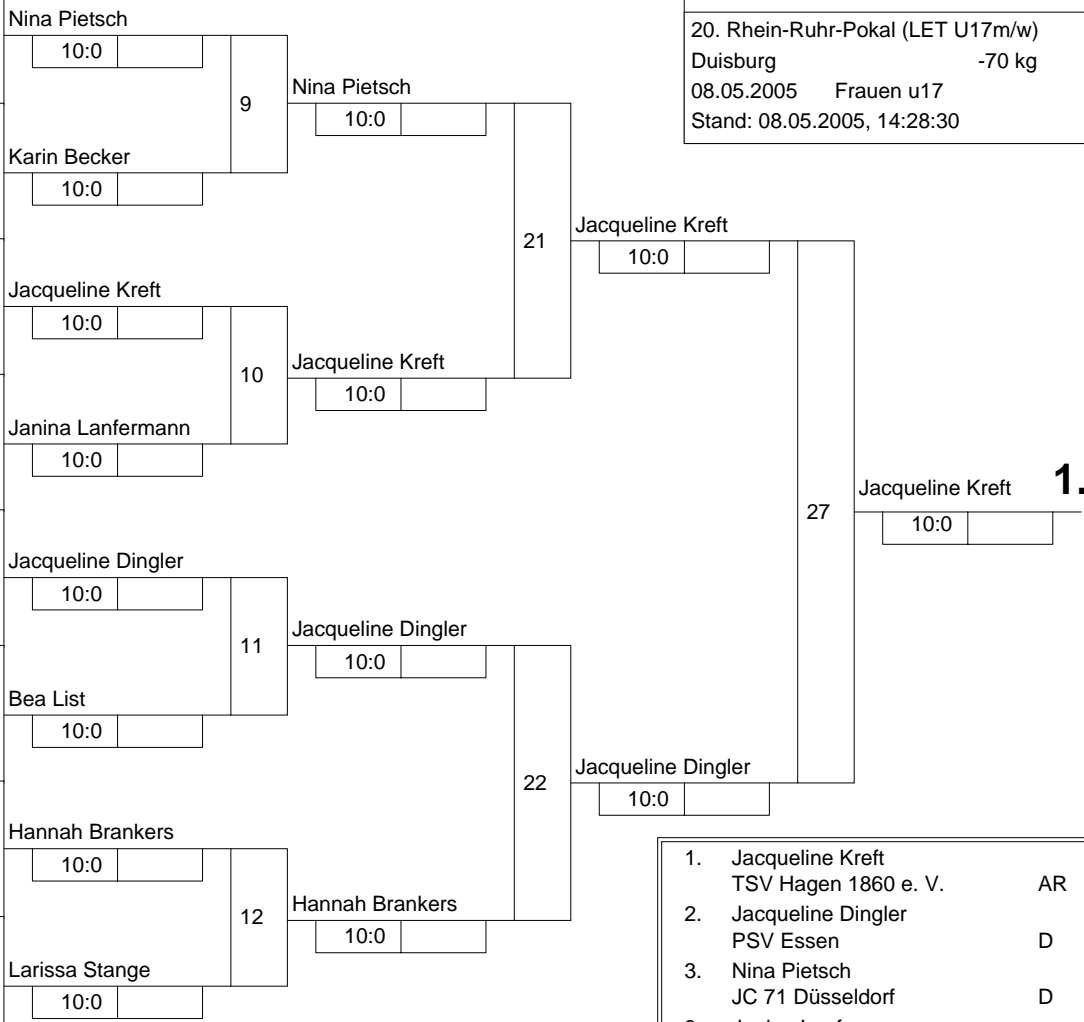

Hauptrunde, Los-Nr.

1	Nina Pietsch JC 71 Düsseldorf	D	1
9	Saskia Lutz JV Siegerland	AR	2
5	Karin Becker TSV Bayer 04 Leverkusen	K 1	3
13			4
3	Anna Krieger TSV Aufderhöhe Solingen	D	5
11	Jacqueline Kreft TSV Hagen 1860 e. V.	AR 1	6
7	Janina Lanfermann JC Bottrop 66	MS	7
15			8
2	Jacqueline Dingler PSV Essen	D	9
10	Romina Nehm Budo Club Hamm Westen	AR	10
6	Bea List JJC Lammersdorf e.V.	K 1	11
14			12
4	Hannah Brankers TSV Hertha Walheim	K	13
12			14
8	Larissa Stange DSC Wanne-Eickel - Judo e	AR	15
16			16

Doppel-KO-System 16 mit 11 TN

20. Rhein-Ruhr-Pokal (LET U17m/w)
Duisburg -70 kg
08.05.2005 Frauen u17
Stand: 08.05.2005, 14:28:30

1.	Jacqueline Kreft TSV Hagen 1860 e. V.	AR
2.	Jacqueline Dingler PSV Essen	D
3.	Nina Pietsch JC 71 Düsseldorf	D
3.	Janina Lanfermann JC Bottrop 66	MS
5.	Larissa Stange DSC Wanne-Eickel - Judo e	AR
5.	Hannah Brankers TSV Hertha Walheim	K
7.	Bea List JJC Lammersdorf e.V.	K
7.	Romina Nehm Budo Club Hamm Westen	AR

Trostrunde, Verlierer aus Kampf

Legende