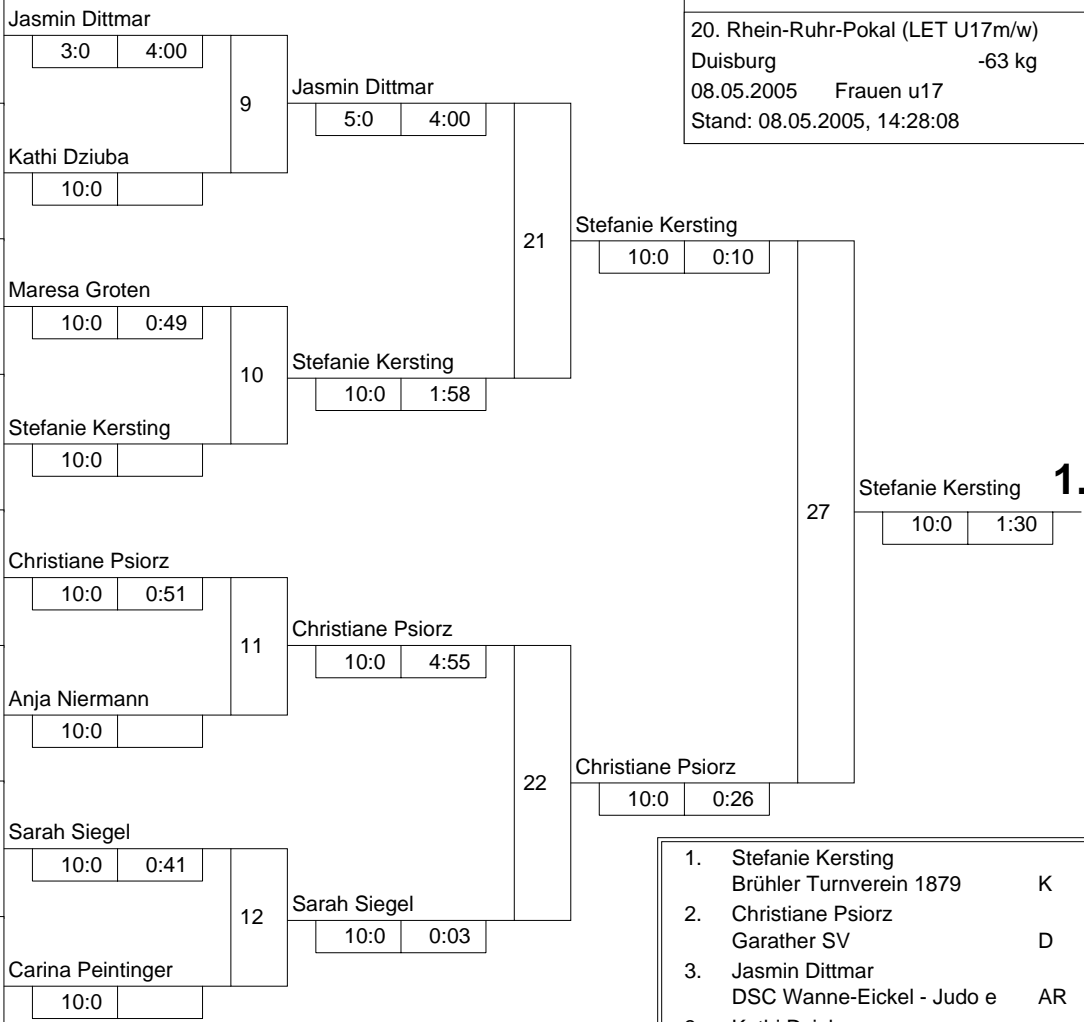

Hauptrunde, Los-Nr.

| | | | |
|----|--|------|---|
| 1 | Christina Bruns JC Langenfeld | D | 1 |
| 9 | Jasmin Dittmar DSC Wanne-Eickel - Judo e | AR | 1 |
| 5 | Kathi Dziuba TV Hoffnungsthal | K | 2 |
| 13 | | | |
| 3 | Maresa Groten BTV-Ronsdorf-Graben | D | 3 |
| 11 | Jessica Zobel TuS Iserlohn | AR 1 | 3 |
| 7 | Stefanie Kersting Brühler Turnverein 1879 | K 1 | 4 |
| 15 | | | |
| 2 | Christiane Psiorz Garather SV | D | 5 |
| 10 | Lisa Pschichholz VFL Kamen | AR | 5 |
| 6 | Anja Niermann TSV Hertha Walheim | K | 6 |
| 14 | | | |
| 4 | Tamara Dornack 1.Walsumer JC | D 1 | 7 |
| 12 | Sarah Siegel TuS Iserlohn | AR 1 | 7 |
| 8 | Carina Peintinger PSV Bottrop | MS | 8 |
| 16 | | | |

Doppel-KO-System 16 mit 12 TN
 20. Rhein-Ruhr-Pokal (LET U17m/w)
 Duisburg -63 kg
 08.05.2005 Frauen u17
 Stand: 08.05.2005, 14:28:08

- | | | | |
|----|-------------------|---------------------------|----|
| 1. | Stefanie Kersting | Brühler Turnverein 1879 | K |
| 2. | Christiane Psiorz | Garather SV | D |
| 3. | Jasmin Dittmar | DSC Wanne-Eickel - Judo e | AR |
| 3. | Kathi Dziuba | TV Hoffnungsthal | K |
| 5. | Christina Bruns | JC Langenfeld | D |
| 5. | Sarah Siegel | TuS Iserlohn | AR |
| 7. | Jessica Zobel | TuS Iserlohn | AR |
| 7. | Maresa Groten | BTV-Ronsdorf-Graben | D |

Trostrunde, Verlierer aus Kampf

Legende