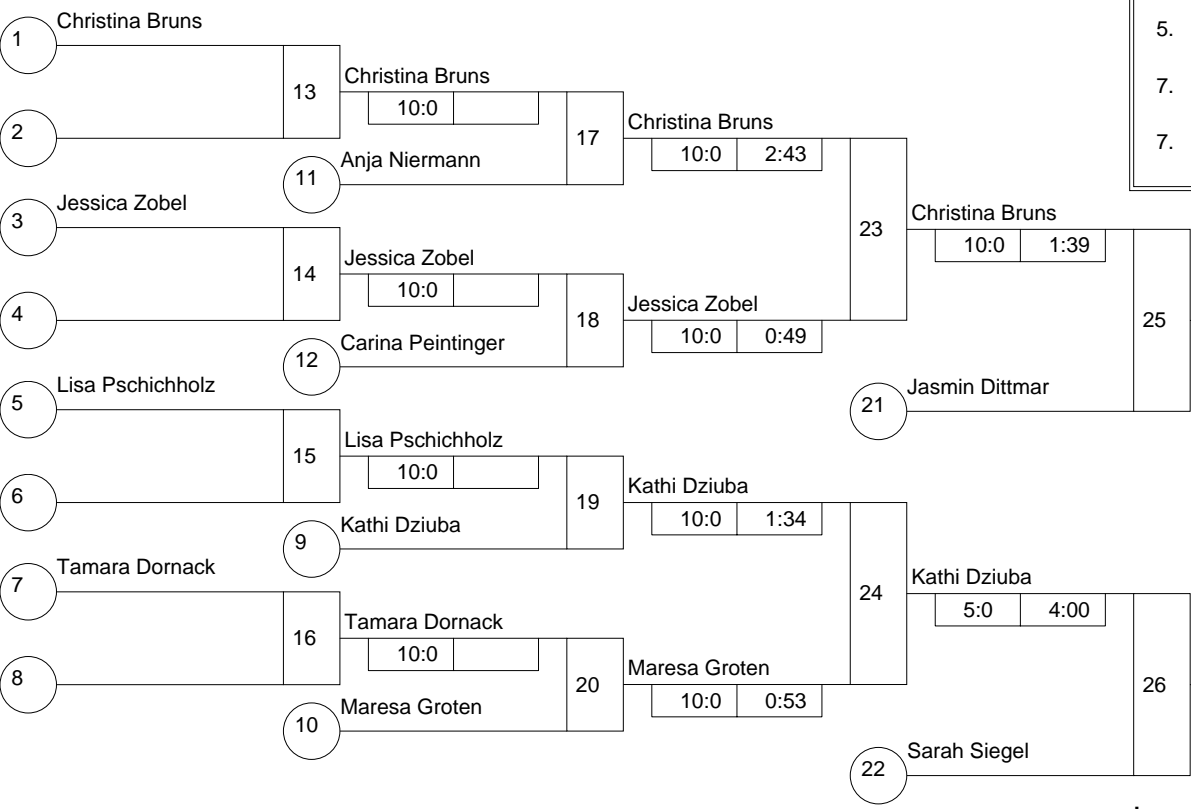

Hauptrunde, Los-Nr.

| | | | |
|----|--|------|---|
| 1 | Christina Bruns JC Langenfeld | D | 1 |
| 9 | Jasmin Dittmar DSC Wanne-Eickel - Judo e | AR | 1 |
| 5 | Kathi Dziuba TV Hoffnungsthal | K | 2 |
| 13 | | | |
| 3 | Maresa Groten BTV-Ronsdorf-Graben | D | 3 |
| 11 | Jessica Zobel TuS Iserlohn | AR 1 | 3 |
| 7 | Stefanie Kersting Brühler Turnverein 1879 | K 1 | 4 |
| 15 | | | |
| 2 | Christiane Psiorz Garather SV | D | 5 |
| 10 | Lisa Pschichholz VFL Kamen | AR | 5 |
| 6 | Anja Niermann TSV Hertha Walheim | K | 6 |
| 14 | | | |
| 4 | Tamara Dornack 1.Walsumer JC | D 1 | 7 |
| 12 | Sarah Siegel TuS Iserlohn | AR 1 | 7 |
| 8 | Carina Peintinger PSV Bottrop | MS | 8 |
| 16 | | | |

Doppel-KO-System 16 mit 12 TN
 20. Rhein-Ruhr-Pokal (LET U17m/w)
 Duisburg -63 kg
 08.05.2005 Frauen u17
 Stand: 08.05.2005, 14:28:08

- | | | | |
|----|-------------------|---------------------------|----|
| 1. | Stefanie Kersting | Brühler Turnverein 1879 | K |
| 2. | Christiane Psiorz | Garather SV | D |
| 3. | Jasmin Dittmar | DSC Wanne-Eickel - Judo e | AR |
| 3. | Kathi Dziuba | TV Hoffnungsthal | K |
| 5. | Christina Bruns | JC Langenfeld | D |
| 5. | Sarah Siegel | TuS Iserlohn | AR |
| 7. | Jessica Zobel | TuS Iserlohn | AR |
| 7. | Maresa Groten | BTV-Ronsdorf-Graben | D |

Trostrunde, Verlierer aus Kampf

Legende