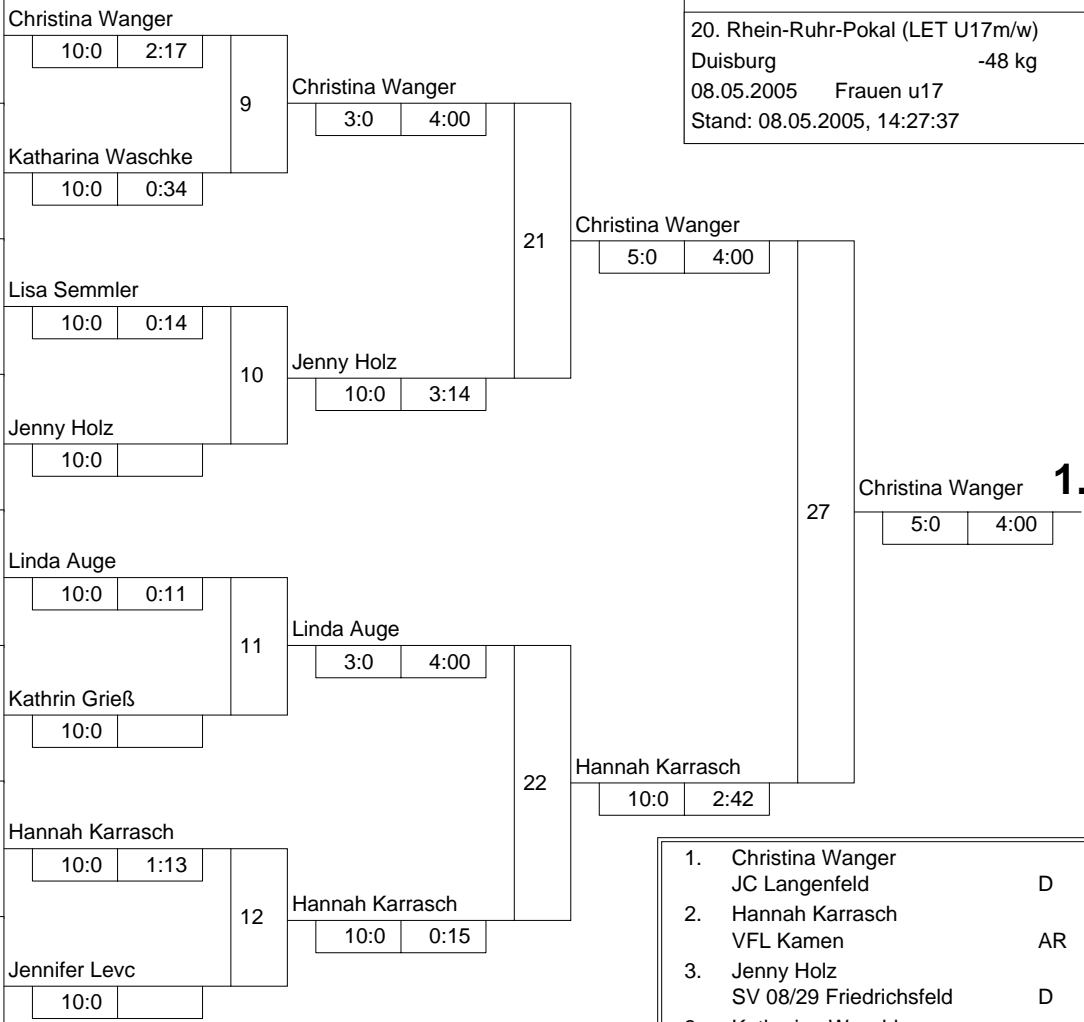

Hauptrunde, Los-Nr.

1	Christina Wanger JC Langenfeld	D	1
9	Jessika Grube DJK Adler 07 Bottrop	MS	1
5	Katharina Waschke 1, JC Mönchengladbach	D	2
13	Anna Stausberg Judofreunde Siegen	AR 1	2
3	Patricia Schulz Kodokan Duisburg	D	3
11	Lisa Semmler JC Dortmund-West	AR	3
7	Jenny Holz SV 08/29 Friedrichsfeld	D 1	4
15			4
2	Marina Möhner PSV Oberhausen	D	5
10	Linda Auge JC Dortmund-West	AR	5
6	Kathrin Griebß PSV Duisburg	D 1	6
14			6
4	Alice Schweinoch 1, JC Mönchengladbach	D	7
12	Hannah Karrasch VFL Kamen	AR	7
8	Jennifer Levc SV 08/29 Friedrichsfeld	D 1	8
16			8

Doppel-KO-System 16 mit 13 TN
20. Rhein-Ruhr-Pokal (LET U17m/w)
Duisburg -48 kg
08.05.2005 Frauen u17
Stand: 08.05.2005, 14:27:37

- | | | |
|----|--------------------------------------------|----|
| 1. | Christina Wanger | D |
| 2. | Hannah Karrasch | AR |
| 3. | Jenny Holz | D |
| 3. | Katharina Waschke
1, JC Mönchengladbach | D |
| 5. | Jennifer Levc | D |
| 5. | Linda Auge | AR |
| 7. | Jessika Grube | MS |
| 7. | Lisa Semmler | AR |

Trostrunde, Verlierer aus Kampf

- | | | |
|----|-------------------|---|
| 3. | Jenny Holz | D |
| 3. | Katharina Waschke | D |

Legende