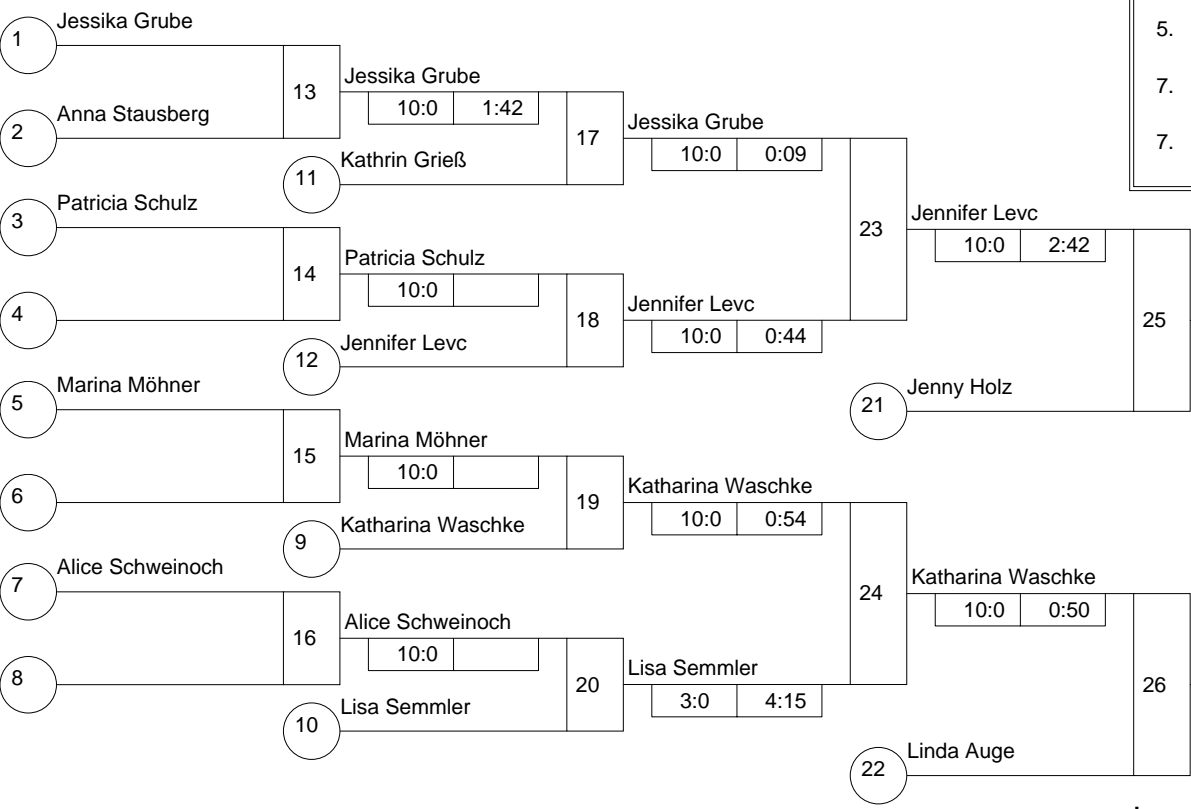

Hauptrunde, Los-Nr.

1	Christina Wanger JC Langenfeld	D	1
9	Jessika Grube DJK Adler 07 Bottrop	MS	1
5	Katharina Waschke 1, JC Mönchengladbach	D	2
13	Anna Stausberg Judofreunde Siegen	AR 1	2
3	Patricia Schulz Kodokan Duisburg	D	3
11	Lisa Semmler JC Dortmund-West	AR	3
7	Jenny Holz SV 08/29 Friedrichsfeld	D 1	4
15			4
2	Marina Möhner PSV Oberhausen	D	5
10	Linda Auge JC Dortmund-West	AR	5
6	Kathrin Griebß PSV Duisburg	D 1	6
14			6
4	Alice Schweinoch 1, JC Mönchengladbach	D	7
12	Hannah Karrasch VFL Kamen	AR	7
8	Jennifer Levc SV 08/29 Friedrichsfeld	D 1	8
16			8

Doppel-KO-System 16 mit 13 TN
20. Rhein-Ruhr-Pokal (LET U17m/w)
Duisburg -48 kg
08.05.2005 Frauen u17
Stand: 08.05.2005, 14:27:37

- | | | |
|----|--------------------------------------------|----|
| 1. | Christina Wanger | D |
| 2. | Hannah Karrasch | AR |
| 3. | Jenny Holz | D |
| 3. | Katharina Waschke
1, JC Mönchengladbach | D |
| 5. | Jennifer Levc | D |
| 5. | Linda Auge | AR |
| 7. | Jessika Grube | MS |
| 7. | Lisa Semmler | AR |

Trostrunde, Verlierer aus Kampf

- | | | |
|----|-------------------|---|
| 3. | Jenny Holz | D |
| 3. | Katharina Waschke | D |

Legende