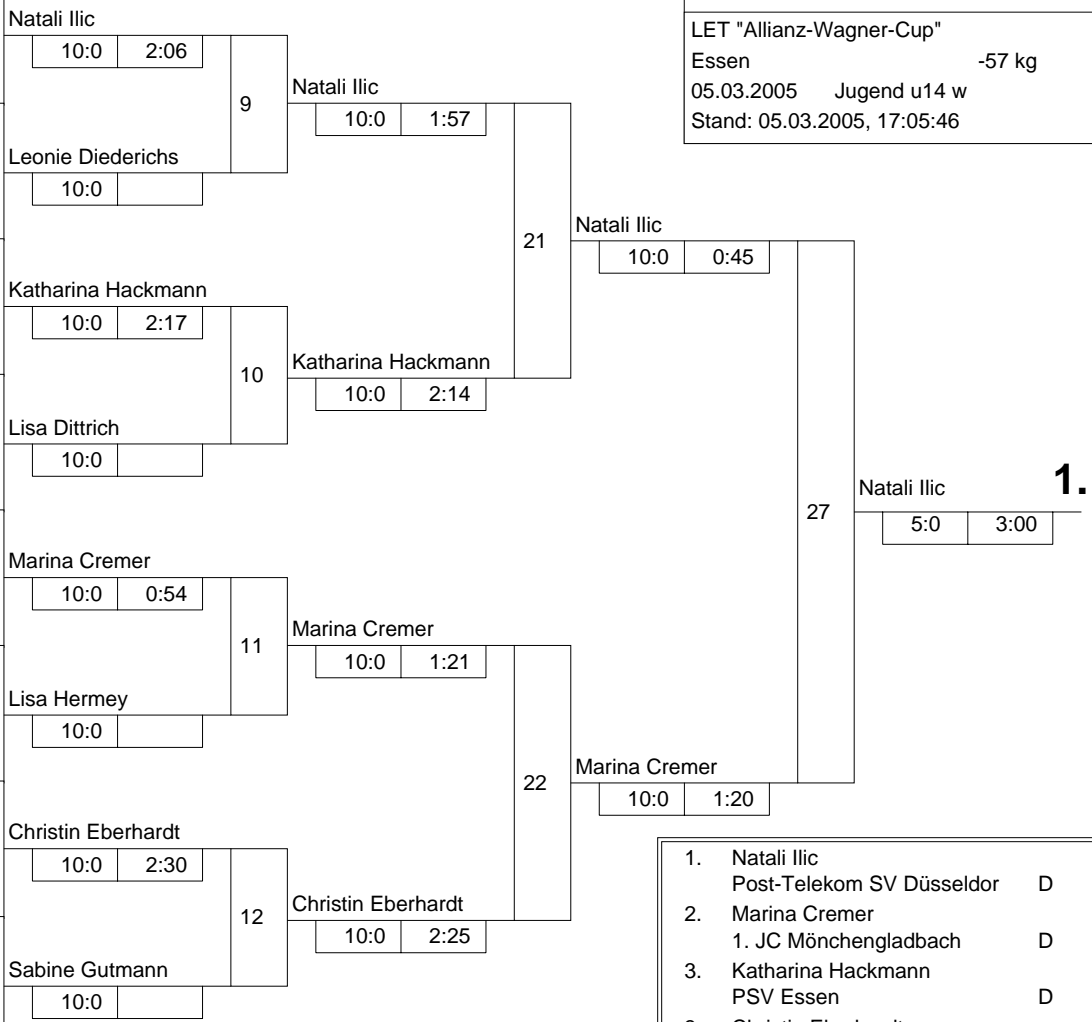

Hauptrunde, Los-Nr.

1	Natali Ilic Post-Telekom SV Düsseldorf	D
9	Vanessa Wagner 1.JJJC Lünen	AR
5	Leonie Diederichs JC Haaren	K
13		
3	Katharina Hackmann PSV Essen	D
11	Anna Kruse TSV Eintracht Dortmund	AR
7	Lisa Dittrich Erler Sportgemeinschaft	MS
15		
2	Marina Cremer 1. JC Mönchengladbach	D
10	Denise Just TSV Eintracht Dortmund	AR
6	Lisa Hermey DJK Adler 07 Bottrop	MS
14		
4	Diana Oberdellmann SJF Wuppertal	D
12	Christin Eberhardt TV Hohenlimburg	AR
8	Sabine Gutmann Judoka Wattenscheid	AR
16		

Doppel-KO-System 16 mit 12 TN

LET "Allianz-Wagner-Cup"
Essen -57 kg
05.03.2005 Jugend u14 w
Stand: 05.03.2005, 17:05:46

- | | | | |
|----|--------------------|----------------------------|----|
| 1. | Natali Ilic | Post-Telekom SV Düsseldorf | D |
| 2. | Marina Cremer | 1. JC Mönchengladbach | D |
| 3. | Katharina Hackmann | PSV Essen | D |
| 3. | Christin Eberhardt | TV Hohenlimburg | AR |
| 5. | Anna Kruse | TSV Eintracht Dortmund | AR |
| 5. | Leonie Diederichs | JC Haaren | K |
| 7. | Lisa Hermey | DJK Adler 07 Bottrop | MS |
| 7. | Diana Oberdellmann | SJF Wuppertal | D |

Trostrunde, Verlierer aus Kampf

Legende