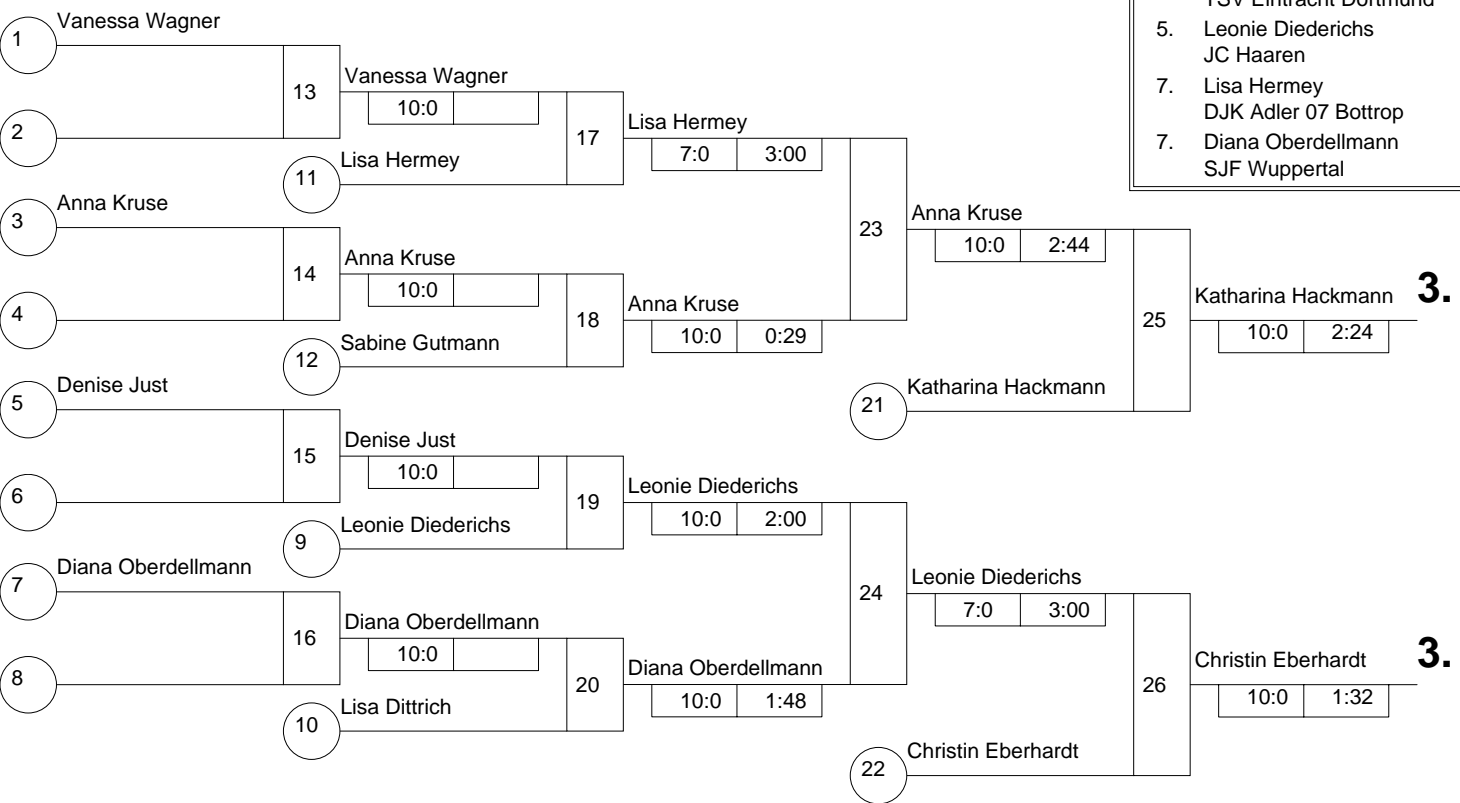

Hauptrunde, Los-Nr.

1	Natali Ilic Post-Telekom SV Düsseldorf	D
9	Vanessa Wagner 1.JJJC Lünen	AR
5	Leonie Diederichs JC Haaren	K
13		
3	Katharina Hackmann PSV Essen	D
11	Anna Kruse TSV Eintracht Dortmund	AR
7	Lisa Dittrich Erler Sportgemeinschaft	MS
15		
2	Marina Cremer 1. JC Mönchengladbach	D
10	Denise Just TSV Eintracht Dortmund	AR
6	Lisa Hermey DJK Adler 07 Bottrop	MS
14		
4	Diana Oberdellmann SJF Wuppertal	D
12	Christin Eberhardt TV Hohenlimburg	AR
8	Sabine Gutmann Judoka Wattenscheid	AR
16		

Doppel-KO-System 16 mit 12 TN

LET "Allianz-Wagner-Cup"
Essen -57 kg
05.03.2005 Jugend u14 w
Stand: 05.03.2005, 17:05:46

- | | | | |
|----|--------------------|----------------------------|----|
| 1. | Natali Ilic | Post-Telekom SV Düsseldorf | D |
| 2. | Marina Cremer | 1. JC Mönchengladbach | D |
| 3. | Katharina Hackmann | PSV Essen | D |
| 3. | Christin Eberhardt | TV Hohenlimburg | AR |
| 5. | Anna Kruse | TSV Eintracht Dortmund | AR |
| 5. | Leonie Diederichs | JC Haaren | K |
| 7. | Lisa Hermey | DJK Adler 07 Bottrop | MS |
| 7. | Diana Oberdellmann | SJF Wuppertal | D |

Trostrunde, Verlierer aus Kampf

Legende