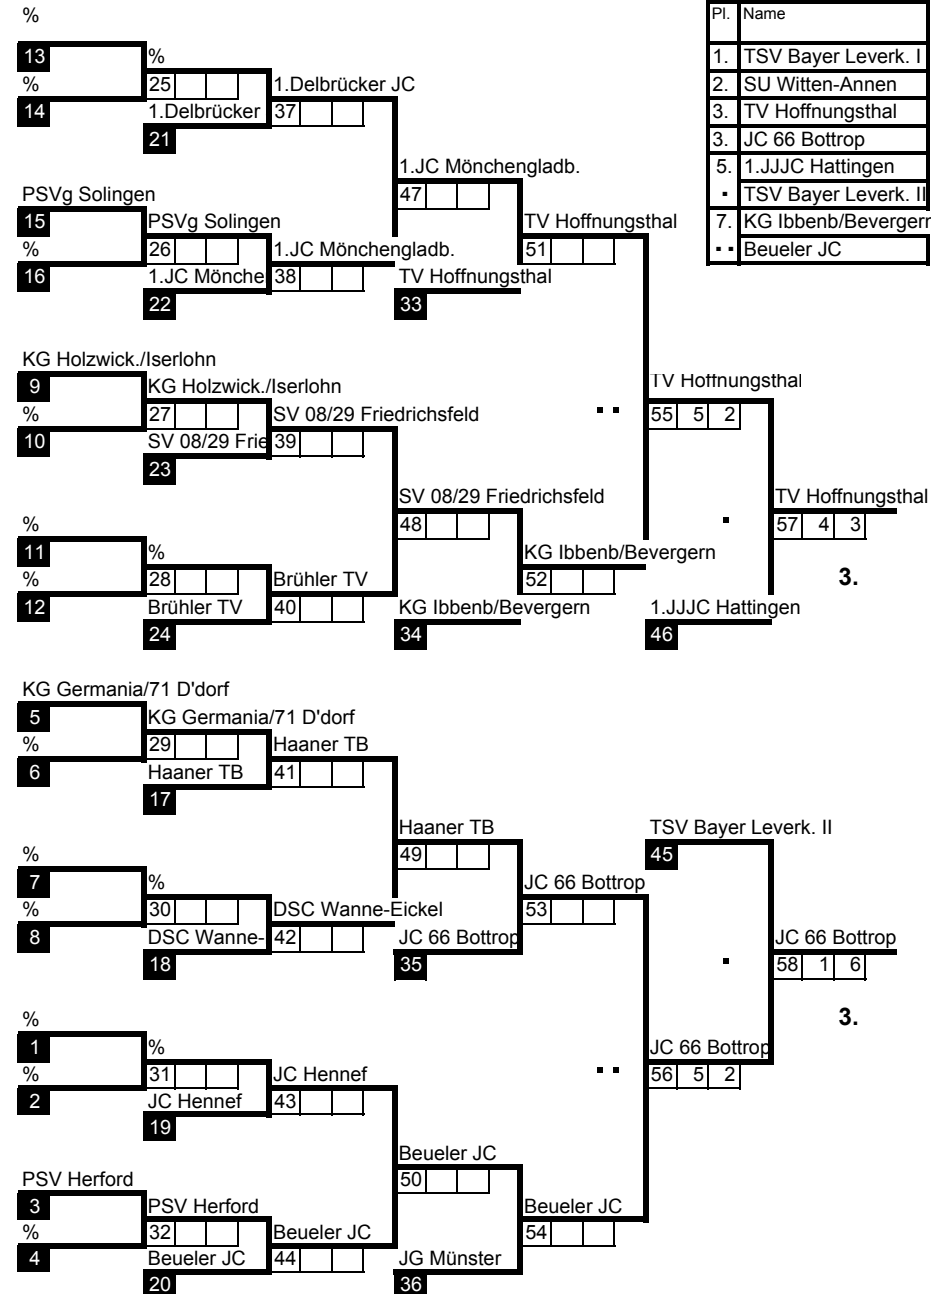

# Doppel-KO-SYSTEM / 32 Teilnehmer

Art	WdVMM U15 m
Ort	Bonn-Beuel
Datum	20.6.2004
Sportl. Ltg.	R. Wolff

Gr.	Los	Name, Vorname	Bez	Pl.
1		TSV Bayer Leverk. II	K	1
17				
9		Haaner TB	D	2
25				
5		PSV Herford	DT	1
21		TV Hoffnungsthal	K	5
13		DSC Wanne-Eickel	AR	3
29				
3		SU Witten-Annen	AR	1
19		KG Germania/71 D'dorf	D	4
11		JC Hennef	K	3
27				
7		KG Ibben/Bevergern	MS	2
23				
15		Beueler JC	ges.	
31				
2		JC 66 Bottrop	MS	1
18		KG Holzwick./Iserlohn	AR	4
10		1.Delbrücker JC	DT	2
26				
6		TSV Bayer Leverk. I	K	2
22				
14		1.JC Mönchengladb.	D	3
30				
4		SV 08/29 Friedrichsfeld	D	1
20				
12		JG Münster	MS	3
28				
8		1.JJJC Hattingen	AR	2
24		PSVg Solingen	D	5
16		Brühler TV	K	4
32				

= Verlierer aus Kampf Nr  
 = Kampffolge Nr.

Listenführer

Pl.	Name
1.	TSV Bayer Leverk. I
2.	SU Witten-Annen
3.	TV Hoffnungsthal
3.	JC 66 Bottrop
5.	1.JJJC Hattingen
•	TSV Bayer Leverk. II
7.	KG Ibben/Bevergern
••	Beueler JC