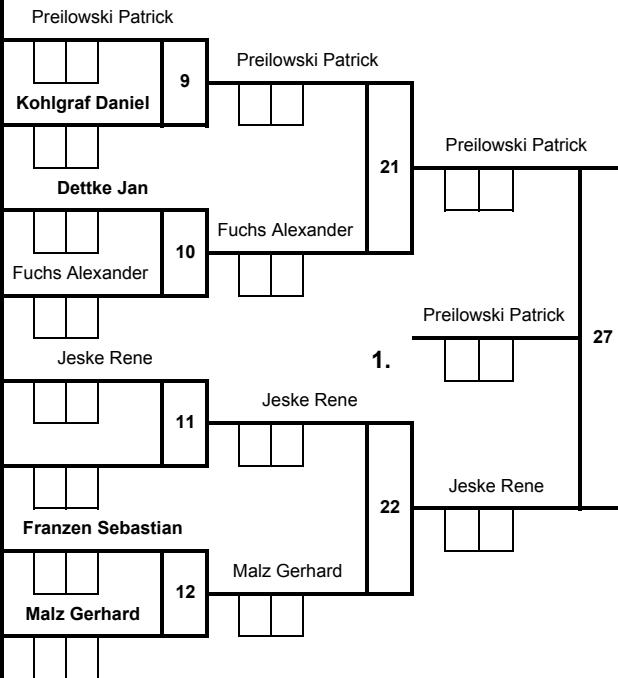

DOPPEL-KO-SYSTEM

Art	Rheinland
Ort	Bonn-Beuel
Datum	31.01.2004
Gew. Kl.	-81
Sportl. Ltg.	Loge

Gr.	Los	Name, Vorname	
A	1	Preilowski Patrick	D1
	9	Schmitz Sebastian	K3
	5	.	ge
B	13	Kohlgraf Daniel	K5
	3	.	ge
	11	Dettke Jan	D6
C	7	SteinKe Matthias	K2
	15	Fuchs Alexander	D4
	2	Jeske Rene	K1
D	10	Schorn Michel	D3
	6	.	ge
	14	.	D5
E	4	.	ge
	12	Franzen Sebastian	K6
	8	Franzen Sebastian	D2
F	16	Malz Gerhard	K4
	8	Malz Gerhard	D2

Listenführer:

Trostrunde

Pl.	Name, Vorname
1.	Preilowski Patrick
2.	Jeske Rene
3.	SteinKe Matthias
	Franzen Sebastian
5.	Fuchs Alexander
	Malz Gerhard
7.	Schmitz Sebastian
	Kohlgraf Daniel