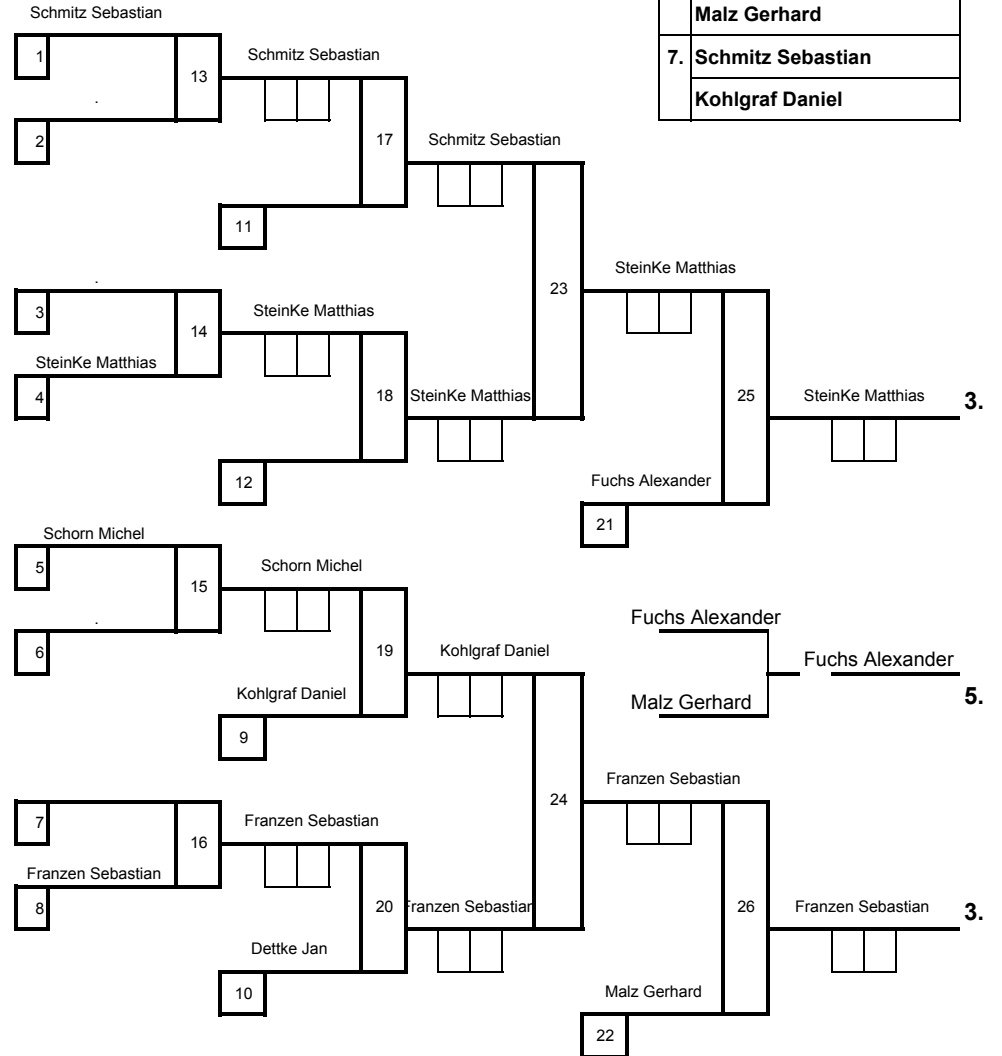

DOPPEL-KO-SYSTEM

Art	Rheinland
Ort	Bonn-Beuel
Datum	31.01.2004
Gew. Kl.	-81
Sportl. Ltg.	Loge

Gr.	Los	Name, Vorname	
A	1	Preilowski Patrick	D1
	9	Schmitz Sebastian	K3
	5	.	ge
B	13	Kohlgraf Daniel	K5
	3	.	ge
	11	Dettke Jan	D6
C	7	SteinKe Matthias	K2
	15	Fuchs Alexander	D4
	2	Jeske Rene	K1
D	10	Schorn Michel	D3
	6	.	ge
	14	.	D5
E	4	.	ge
	12	Franzen Sebastian	K6
	8	Franzen Sebastian	D2
F	16	Malz Gerhard	K4
	8	Malz Gerhard	D2

Listenführer:

Trostrunde

Pl.	Name, Vorname
1.	Preilowski Patrick
2.	Jeske Rene
3.	SteinKe Matthias
	Franzen Sebastian
5.	Fuchs Alexander
	Malz Gerhard
7.	Schmitz Sebastian
	Kohlgraf Daniel