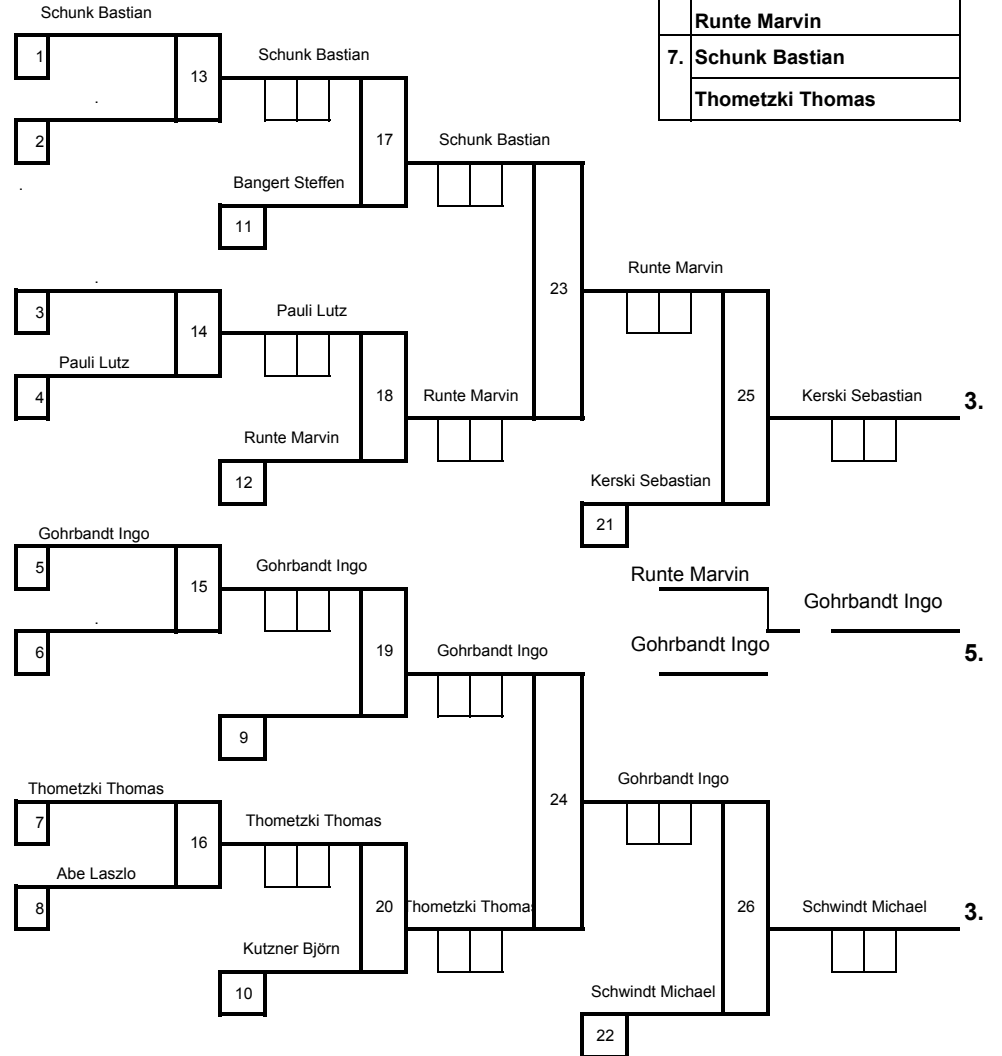

# DOPPEL-KO-SYSTEM

Art	Rheinland
Ort	Bonn-Beuel
Datum	31.01.2004
Gew. Kl.	-73
Sportl. Ltg.	Loge

Gr.	Los	Name, Vorname	
A	1	Mikulski Thomas	D1
	9	Schunk Bastian	K3
	5	.	ge
B	13	Adrian Marc	K5
	3	.	ge
	11	Kerski Sebastian	D6
C	7	Kutzner Björn	K2
	15	Pauli Lutz	D4
	2	Schwindt Michael	K1
D	10	Gohrbandt Ingo	D3
	6	.	ge
	14	Bangert Steffen	D5
E	4	Weber Patrick	ge
	12	Thometzki Thomas	K6
	8	Abe Laszlo	D2
F	16	Runte Marvin	K4
	1	Mikulski Thomas	D1
G	9	Schunk Bastian	K3
	5	.	ge
H	13	Adrian Marc	K5
	3	.	ge
I	11	Kerski Sebastian	D6
	7	Kutzner Björn	K2
J	15	Pauli Lutz	D4
	2	Schwindt Michael	K1
K	10	Gohrbandt Ingo	D3
	6	.	ge
L	14	Bangert Steffen	D5
	4	Weber Patrick	ge
M	12	Thometzki Thomas	K6
	8	Abe Laszlo	D2
N	16	Runte Marvin	K4
	1	Mikulski Thomas	D1
O	9	Schunk Bastian	K3
	5	.	ge
P	13	Adrian Marc	K5
	3	.	ge
Q	11	Kerski Sebastian	D6
	7	Kutzner Björn	K2
R	15	Pauli Lutz	D4
	2	Schwindt Michael	K1
S	10	Gohrbandt Ingo	D3
	6	.	ge
T	14	Bangert Steffen	D5
	4	Weber Patrick	ge
U	12	Thometzki Thomas	K6
	8	Abe Laszlo	D2
V	16	Runte Marvin	K4
	1	Mikulski Thomas	D1
W	9	Schunk Bastian	K3
	5	.	ge
X	13	Adrian Marc	K5
	3	.	ge
Y	11	Kerski Sebastian	D6
	7	Kutzner Björn	K2
Z	15	Pauli Lutz	D4
	2	Schwindt Michael	K1

## Trostrunde

Pl.	Name, Vorname
1.	Weber Patrick
2.	Mikulski Thomas
3.	Kerski Sebastian
5.	Schwindt Michael
	Gohrbandt Ingo
7.	Runte Marvin
	Schunk Bastian
	Thometzki Thomas