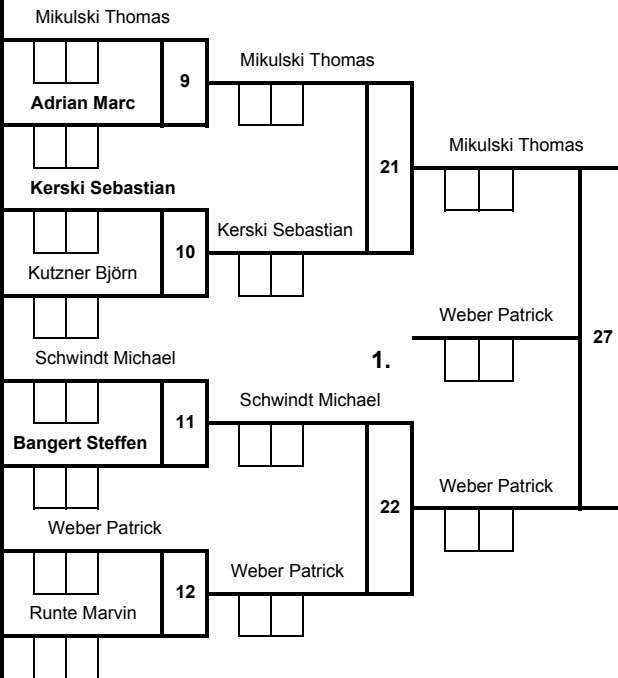

# DOPPEL-KO-SYSTEM

Art	Rheinland
Ort	Bonn-Beuel
Datum	31.01.2004
Gew. Kl.	-73
Sportl. Ltg.	Loge

Gr.	Los	Name, Vorname	
A	1	Mikulski Thomas	D1
	9	Schunk Bastian	K3
	5	.	ge
B	13	Adrian Marc	K5
	3	.	ge
	11	Kerski Sebastian	D6
C	7	Kutzner Björn	K2
	15	Pauli Lutz	D4
	2	Schwindt Michael	K1
D	10	Gohrbandt Ingo	D3
	6	.	ge
	14	Bangert Steffen	D5
E	4	Weber Patrick	ge
	12	Thometzki Thomas	K6
	8	Abe Laszlo	D2
F	16	Runte Marvin	K4
	1	Mikulski Thomas	D1
G	9	Schunk Bastian	K3
	5	.	ge
H	13	Adrian Marc	K5
	3	.	ge
I	11	Kerski Sebastian	D6
	7	Kutzner Björn	K2
J	15	Pauli Lutz	D4
	2	Schwindt Michael	K1
K	10	Gohrbandt Ingo	D3
	6	.	ge
L	14	Bangert Steffen	D5
	4	Weber Patrick	ge
M	12	Thometzki Thomas	K6
	8	Abe Laszlo	D2
N	16	Runte Marvin	K4
	1	Mikulski Thomas	D1
O	9	Schunk Bastian	K3
	5	.	ge
P	13	Adrian Marc	K5
	3	.	ge
Q	11	Kerski Sebastian	D6
	7	Kutzner Björn	K2
R	15	Pauli Lutz	D4
	2	Schwindt Michael	K1
S	10	Gohrbandt Ingo	D3
	6	.	ge
T	14	Bangert Steffen	D5
	4	Weber Patrick	ge
U	12	Thometzki Thomas	K6
	8	Abe Laszlo	D2
V	16	Runte Marvin	K4
	1	Mikulski Thomas	D1
W	9	Schunk Bastian	K3
	5	.	ge
X	13	Adrian Marc	K5
	3	.	ge
Y	11	Kerski Sebastian	D6
	7	Kutzner Björn	K2
Z	15	Pauli Lutz	D4
	2	Schwindt Michael	K1

Listenführer:

## Trostrunde

Pl.	Name, Vorname
1.	Weber Patrick
2.	Mikulski Thomas
3.	Kerski Sebastian
5.	Schwindt Michael
	Gohrbandt Ingo
7.	Runte Marvin
	Schunk Bastian
	Thometzki Thomas