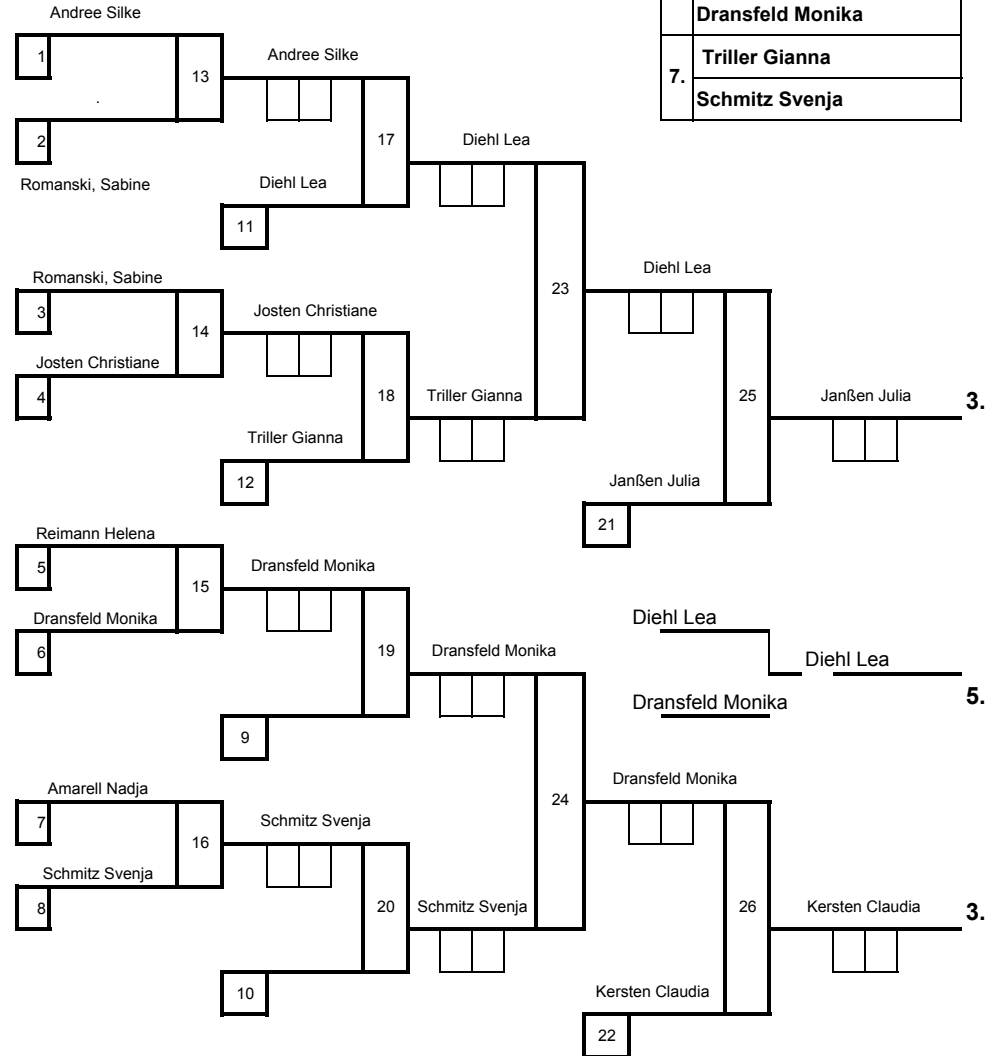

DOPPEL-KO-SYSTEM

Art	Rheinland Frauen
Ort	Bonn-Beuel
Datum	31.01.2004
Gew. Kl.	- 63 kg
Sportl. Ltg.	Marten

Gr.	Los	Name, Vorname	
A	1	Andree Silke	D1
	9	Janßen Julia	K3
	5		ge
	13		K5
B	3	Schmitz Gianna	ge
	11	Romanski, Sabine	D6
	7	Thönnißen Anja	K2
	15	Josten Christiane	D4
C	2	Diehl Lea	K1
	10	Reimann Helena	D3
	6	Kersten Claudia	ge
	14	Dransfeld Monika	D5
D	4	Peter Nadine	ge
	12	Amarell Nadja	K6
	8	Triller Gianna	D2
	16	Schmitz Svenja	K4

Listenführer:

Trostrunde

Pl.	Name, Vorname
1.	Peter Nadine
2.	Schmitz Gianna
3.	Janßen Julia
	Kersten Claudia
5.	Diehl Lea
	Dransfeld Monika
7.	Triller Gianna
	Schmitz Svenja