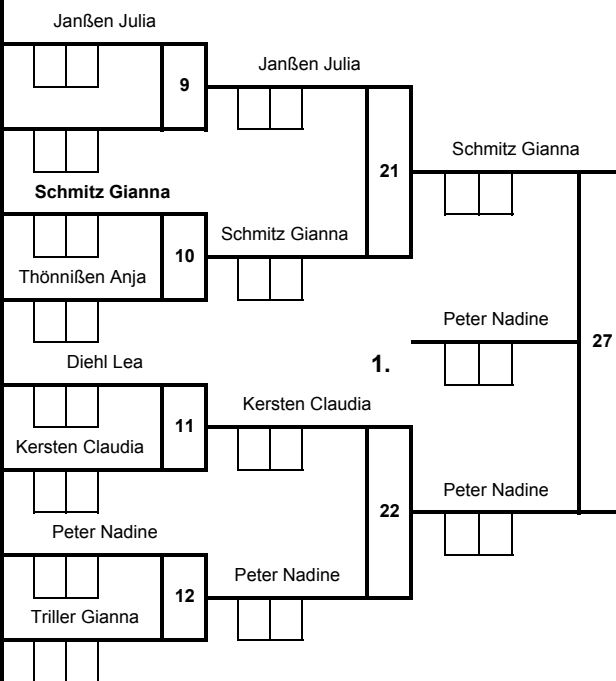

DOPPEL-KO-SYSTEM

Art	Rheinland Frauen
Ort	Bonn-Beuel
Datum	31.01.2004
Gew. Kl.	- 63 kg
Sportl. Ltg.	Marten

Gr.	Los	Name, Vorname	
A	1	Andree Silke	D1
	9	Janßen Julia	K3
	5		ge
	13		K5
B	3	Schmitz Gianna	ge
	11	Romanski, Sabine	D6
	7	Thönnißen Anja	K2
	15	Josten Christiane	D4
C	2	Diehl Lea	K1
	10	Reimann Helena	D3
	6	Kersten Claudia	ge
	14	Dransfeld Monika	D5
D	4	Peter Nadine	ge
	12	Amarell Nadja	K6
	8	Triller Gianna	D2
	16	Schmitz Svenja	K4

Listenführer:

Trostrunde

Pl.	Name, Vorname
1.	Peter Nadine
2.	Schmitz Gianna
3.	Janßen Julia
	Kersten Claudia
5.	Diehl Lea
	Dransfeld Monika
7.	Triller Gianna
	Schmitz Svenja