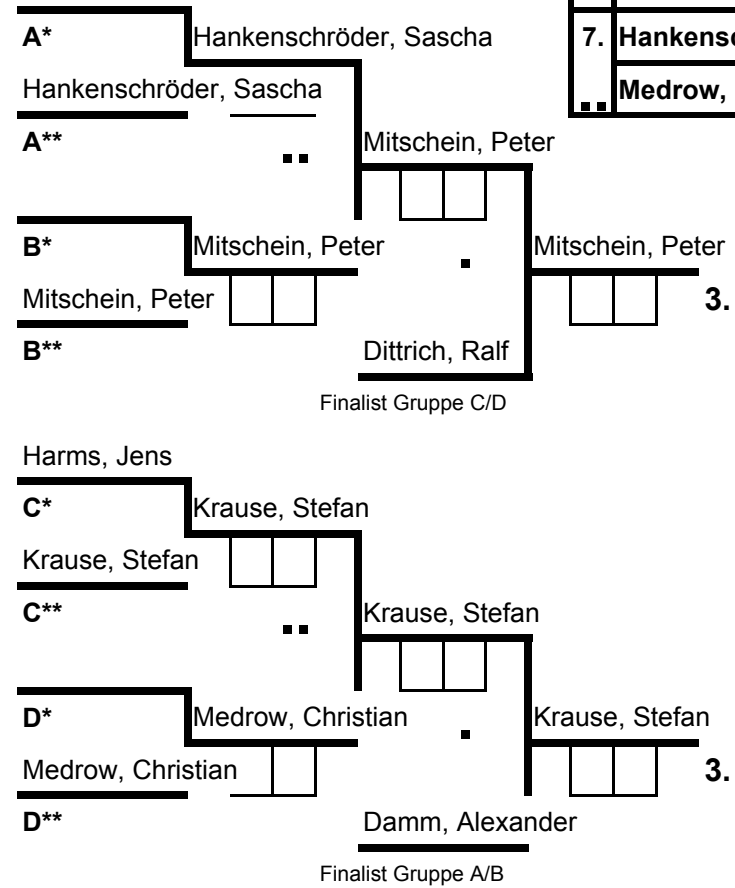

KO-SYSTEM mit doppelter TROSTRUDE

* **

Art	WdEM M+F
Ort	Goch
Datum	12.10.03
Gew. Kl.	- 90 kg
Sportl. Ltg.	NWJV

Gr.	Los	Name, Vorname			
A	1	Wasin, Pascal	R 1	Wasin, Pascal	
	9		W 5		Wasin, Pascal
	5	Hankenschröder, Sascha	W 3	Hankenschröder, Sascha	
	13		gs		Wasin, Pascal
B	3	Damm, Alexander	W 2	Damm, Alexander	A/B
	11		gs		Damm, Alexander
	7	Mitschein, Peter	R 4	Mitschein, Peter	
	15		gs		Gauchel, Daniel
C	2	Dittrich, Ralf	W 1	Dittrich, Ralf	1.
	10	Harms, Jens	R 5		Dittrich, Ralf
	6	Krause, Stefan	R 3	Krause, Stefan	
	14		gs		Gauchel, Daniel
D	4	Medrow, Christian	R 2	Medrow, Christian	C/D
	12		gs		Gauchel, Daniel
	8		W 4	Gauchel, Daniel	
	16	Gauchel, Daniel	gs		

Trostrunde

Pl.	Name, Vorname
1.	Gauchel, Daniel
2.	Wasin, Pascal
3.	Mitschein, Peter
	Krause, Stefan
5.	Dittrich, Ralf
5.	Damm, Alexander
7.	Hankenschröder, Sa
..	Medrow, Christian