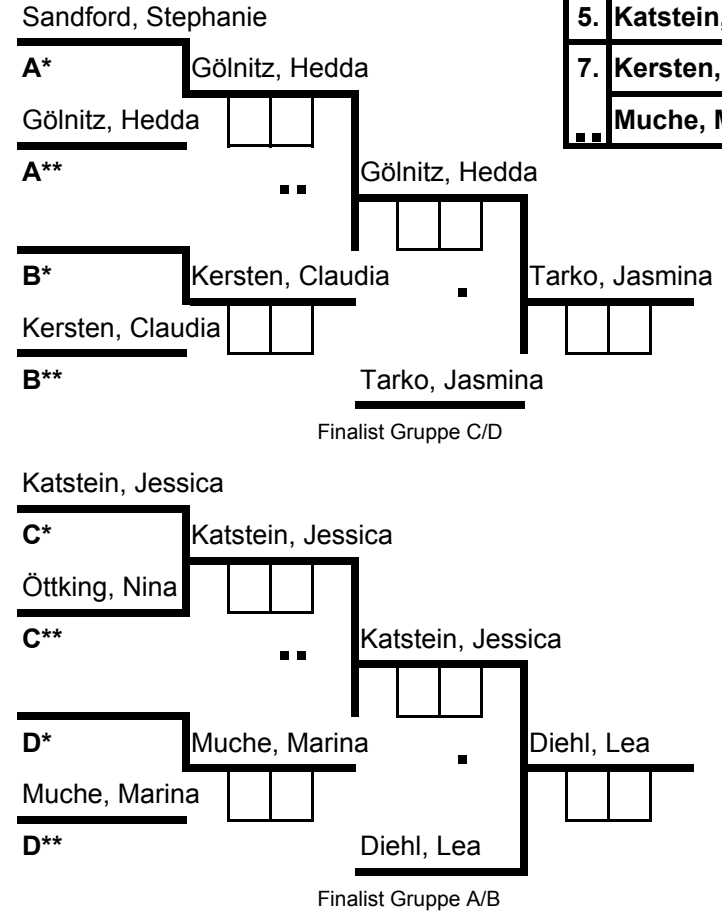

# KO-SYSTEM mit doppelter TROSTRUNDE

Art	WdEM Frauen	
Ort	Goch	
Datum	12.10.2003	
Gew. Kl.	- 63 kg	
Sportl. Ltg.	NWJV	

*	**
---	----

Gr.	Los	Name, Vorname			
A	1	Gölnitz, Hedda	W	1	Gölnitz, Hedda
	9	Andree, Silke	R	5	Schmitz, Gianna
	5	Sandford, Stephanie	R	3	Schmitz, Gianna
	13	Schmitz, Gianna	gs		Schmitz, Gianna
B	3	Diehl, Lea	R	2	Diehl, Lea
	11		gs		Diehl, Lea
	7	Herget, Sandra	W	4	Kersten, Claudia
	15	Kersten, Claudia	gs		Kautz, Nicole
C	2	Blatt, Christina	R	1	Öttking, Nina
	10	Öttking, Nina	W	5	Kautz, Nicole
	6	Katstein, Jessica	W	3	Kautz, Nicole
	14	Kautz, Nicole	gs		Kautz, Nicole
D	4	Tarko, Jasmina	W	2	Tarko, Jasmina
	12		gs		Tarko, Jasmina
	8	Muche, Marina	R	4	Muche, Marina
	16	Brendick, Indra	gs		

## Trostrunde

Pl.	Name, Vorname
1.	Kautz, Nicole
2.	Schmitz, Gianna
3.	Tarko, Jasmina
3.	Diehl, Lea
5.	Gölnitz, Hedda
5.	Katstein, Jessica
7.	Kersten, Claudia
..	Muche, Marina