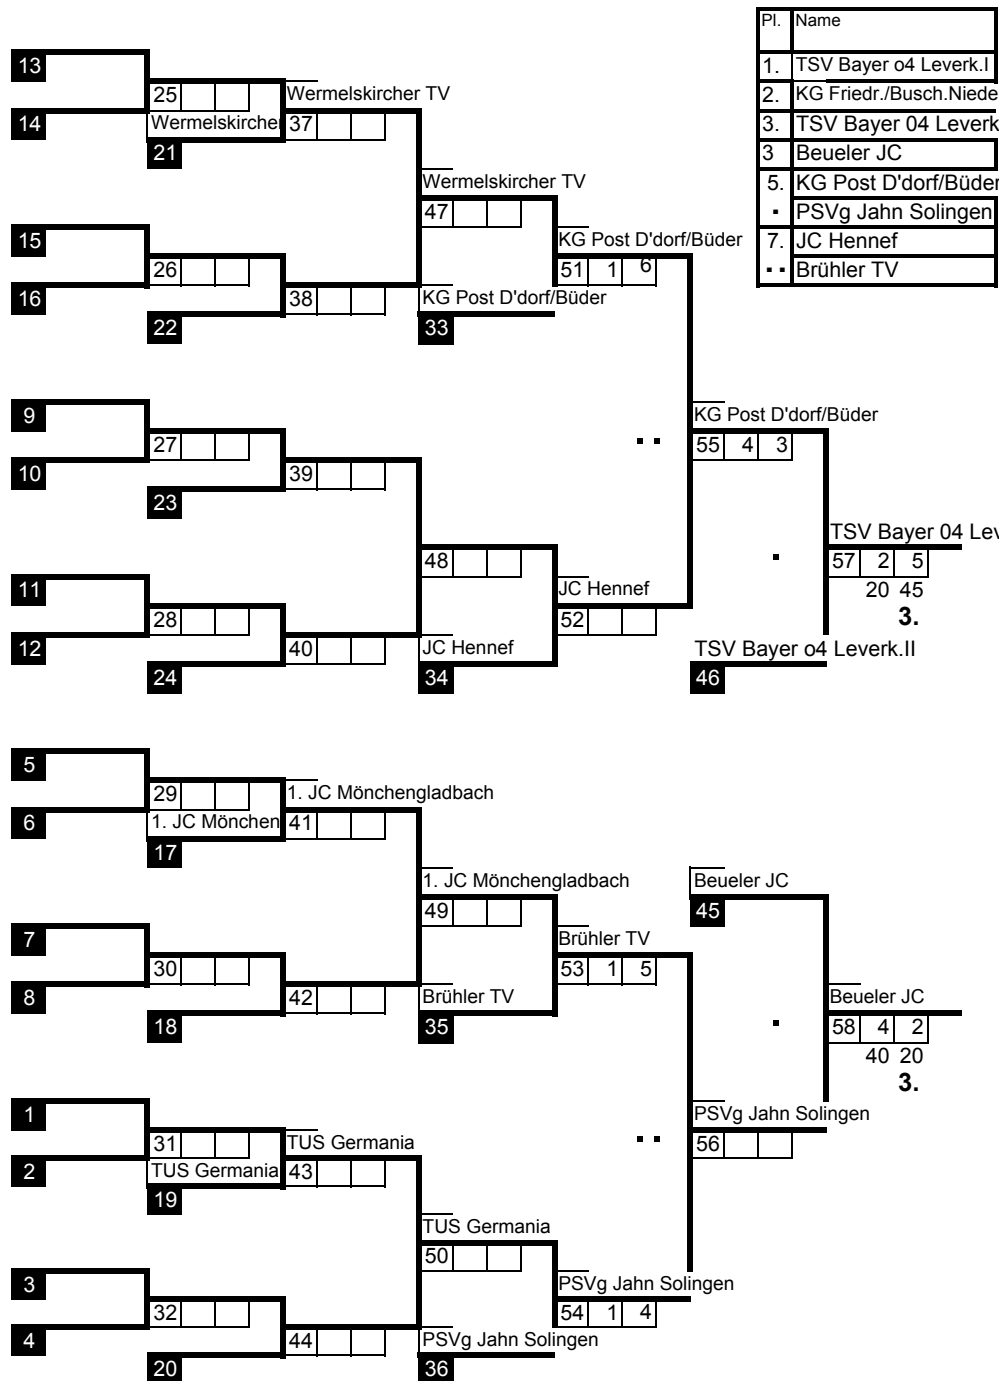

Doppel-KO-SYSTEM / 32 Teilnehmer

Art	LVMM U13m Rheinl.
Ort	Bonn
Datum	22.11.2003
	12 Mann.
Sportl. Ltg.	R.Wolff

Los	Name, Vorname	Bez	Pl.		
1	TSV Bayer o4 Leverk.I	K	1	TSV Bayer o4 Leverk.I	
17				1	TSV Bayer o4 Leverk.I
9	1. JC Mönchengladbach	D	5	1. JC Mönchengladbach	17 6 o
25				2	60 o TSV Bayer o4 Leverk.I
5	KG Post D'dorf/Büder	D	3	KG Post D'dorf/Büder	33 5 1
21				3	KG Post D'dorf/Büder
13				18	47 10
29				4	TSV Bayer o4 Leve
3	TUS Germania	D	2	TUS Germania	45 4 2
19				5	JC Hennef 30 13
11	JC Hennef	K	6	JC Hennef	19 3 4
27				6	30 40 Beueler JC
7	Beueler JC	K	4	Beueler JC	34 1 6
23				7	10 47 Beueler JC
15				20	
31				8	TSV Bayer o4 Leverk.I
2	KG Friedr./Busch.Niederr	D	1	KG Friedr./Busch.Niederr	1. 59 4 2
18				9	35 20 KG Friedr./Busch.Niederr
10	Wermelskircher TV	K	5	Wermelskircher TV	21 5 2
26				10	50 20 KG Friedr./Busch.Niederr
6	Brühler TV	K	3	Brühler TV	35 4 3
22				11	35 20 Brühler TV
14				22	
30				12	KG Friedr./Busch.Niederr
4	TSV Bayer o4 Leverk.II	K	2	TSV Bayer o4 Leverk.II	46 6 1
20				13	57 10 TSV Bayer o4 Leverk.II
12	JC 71 Düsseldorf	D	6	JC 71 Düsseldorf	23
28				14	TSV Bayer o4 Leverk.II
8	PSVg Jahn Solingen	D	4	PSVg Jahn Solingen	36 5 2
24				15	PSVg Jahn Solingen
16				24	50 20
32				16	

■ = Verlierer aus Kampf Nr.

□ = Kampffolge Nr.

Pl.	Name
1.	TSV Bayer o4 Leverk.I
2.	KG Friedr./Busch.Niede
3.	TSV Bayer 04 Leverk
3	Beueler JC
5.	KG Post D'dorf/Büder
-	PSVg Jahn Solingen
7.	JC Hennef
-	Brühler TV