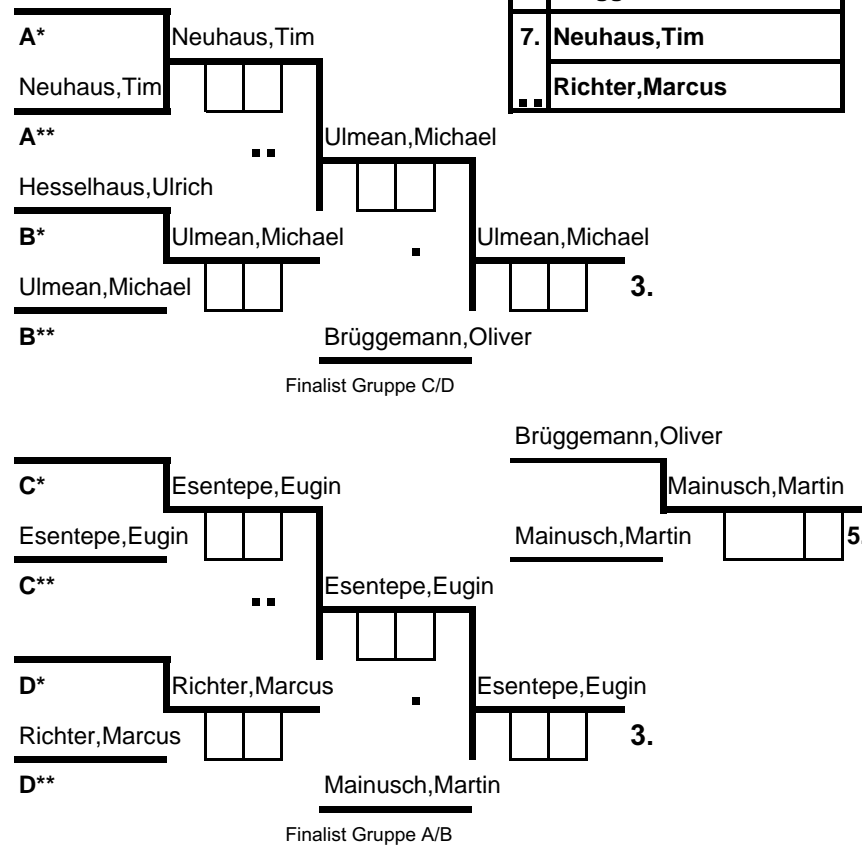

KO-SYSTEM mit doppelter TROSTRUNDE

Art	WdEM M+F
Ort	Duisburg
Datum	28.09.2002
Gew. Kl.	- 60 kg
Sportl. Ltg.	NWJV

*	**
---	----

Gr.	Los	Name, Vorname			
A	1	Ehreneberg,Eyke W 1	Neuhaus,Tim		
	9	Neuhaus,Tim R 5			Machado,Michael
	5	Machado,Michael R 3	Machado,Michael		
	13	gs			Machado,Michael
B	3	Ulmean,Michael R 2	Ulmean,Michael	A/B	
	11	gs			Mainusch,Martin
	7	Hesselhaus,Ulrich W 4	Mainusch,Martin		
	15	Mainusch,Martin gs			Machado,Michael
C	2	Hink,Martin R 1	Hink,Martin	1.	
	10	W 5			Hink,Martin
	6	Esentepe,Eugin W 3	Esentepe,Eugin		
	14	gs			Hink,Martin
D	4	Brüggemann,Oliver W 2	Brüggemann,Oliver	C/D	
	12	gs			Brüggemann,Oliver
	8	Richter,Marcus R 4	Richter,Marcus		
	16	Feldhaus,Wolfgang gs			

Trostrunde

Pl.	Name,Vorname
1.	Machado,Michael
2.	Hink,Martin
3.	Ulmean,Michael
	Esentepe,Eugin
5.	Mainusch,Martin
5.	Brüggemann,Oliver
7.	Neuhaus,Tim
..	Richter,Marcus