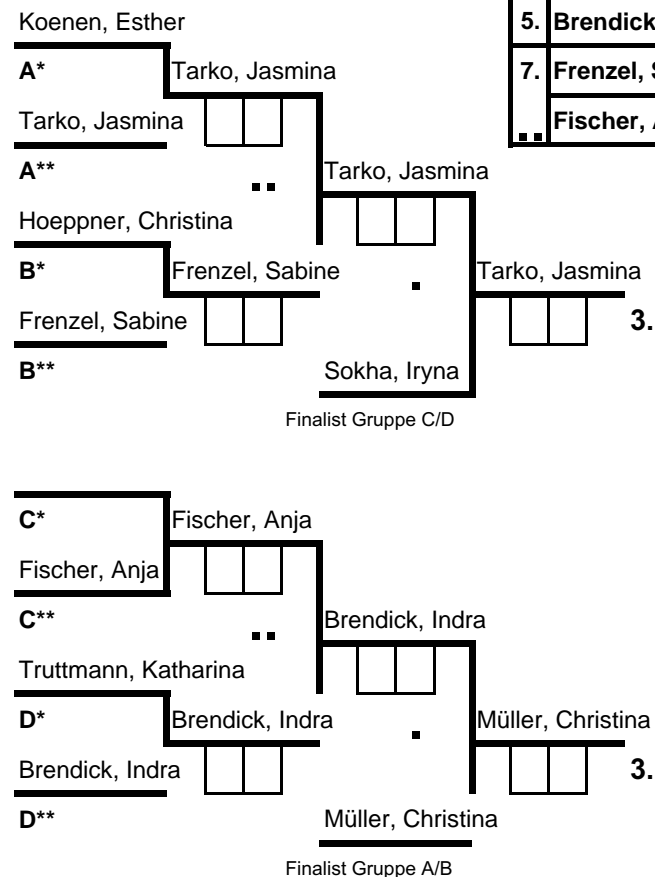

KO-SYSTEM mit doppelter TROSTRUNDE

Art	WdEM
Ort	Duisburg
Datum	28.09.2002
Gew. Kl.	- 63 kg
Sportl. Ltg.	NWJV

*	**
---	----

Gr.	Los	Name, Vorname			
A	1	Tarko, Jasmina	W	1	Tarko, Jasmina
	9		R	5	Wermelt, Stefanie
	5	Koenen, Esther	R	3	Wermelt, Stefanie
	13	Wermelt, Stefanie	gs		Wermelt, Stefanie
B	3	Frenzel, Sabine	R	2	Frenzel, Sabine
	11		gs		Müller, Christina
	7	Hoepfner, Christina	W	4	Müller, Christina
	15	Müller, Christina	gs		Wermelt, Stefanie
C	2	Sokha, Iryna	R	1	Sokha, Iryna
	10		W	5	Sokha, Iryna
	6	Fischer, Anja	W	3	Fischer, Anja
	14		gs		Amui, Diana
D	4	Brendick, Indra	W	2	Brendick, Indra
	12		gs		Amui, Diana
	8	Truttmann, Katharina	R	4	Amui, Diana
	16	Amui, Diana	gs		

Trostrunde

Pl.	Name, Vorname
1.	Wermelt, Stefanie
2.	Amui, Diana
3.	Tarko, Jasmina
	Müller, Christina
5.	Sokha, Iryna
5.	Brendick, Indra
7.	Frenzel, Sabine
	Fischer, Anja