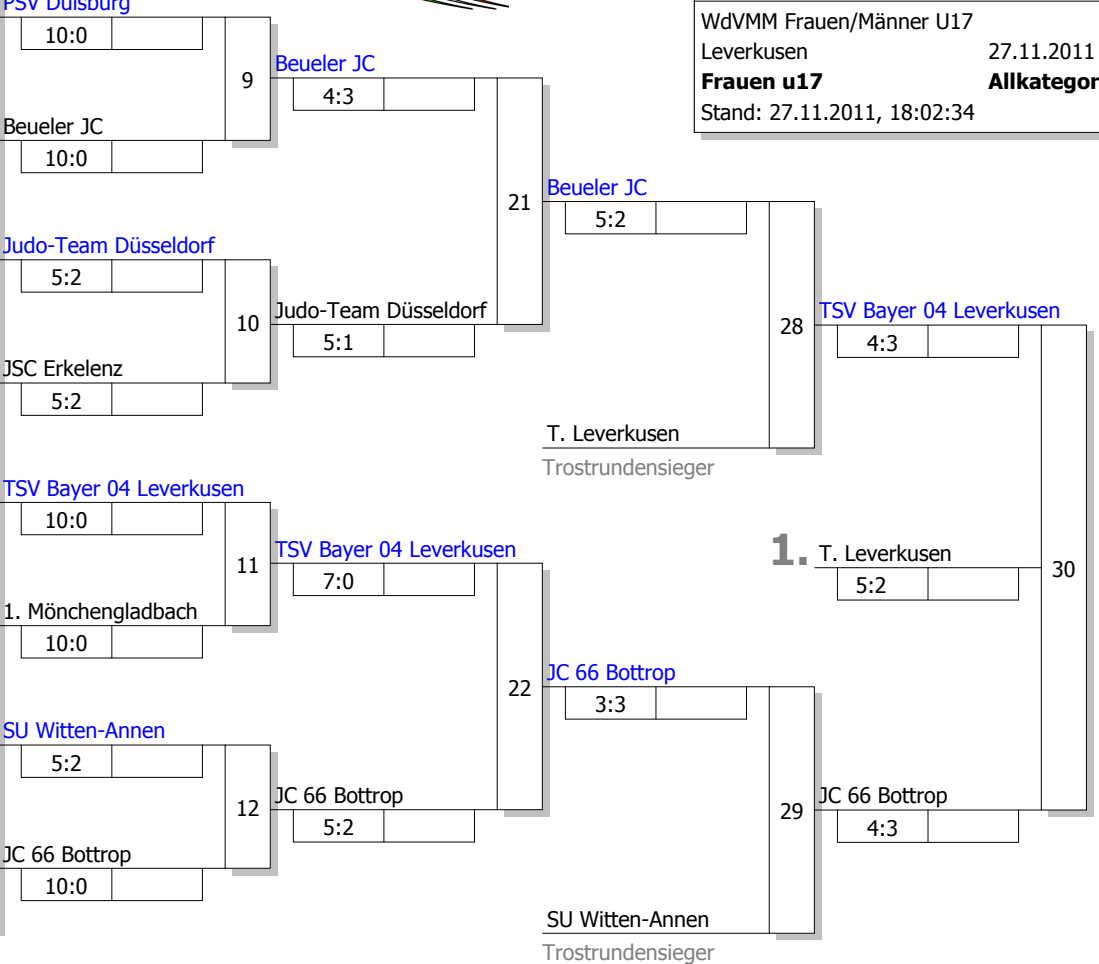

**Hauptrunde, Los-Nr.**

1	PSV Duisburg Bezirk Düsseldorf	D 1	1	PSV Duisburg
9			1	10:0
5	Beueler JC Bezirk Köln	K 2	2	Beueler JC
13			2	10:0
3	Stella Bevergern Bezirk Münster	MS 1	3	Judo-Team Düsseldorf
11	Judo-Team Düsseldorf Bezirk Düsseldorf	D 3	3	5:2
7	DSC Wanne-Eickel Bezirk Arnsberg	AR 2	4	JSC Erkelenz
15	JSC Erkelenz Bezirk Köln	K 4	4	5:2
2	TSV Bayer 04 Leverkusen Bezirk Köln	K 1	5	TSV Bayer 04 Leverkusen
10			5	10:0
6	1. JC Mönchengladbach Bezirk Düsseldorf	D 2	6	1. Mönchengladbach
14			6	10:0
4	SU Witten-Annen Bezirk Arnsberg	AR 1	7	SU Witten-Annen
12	JC Hennef Bezirk Köln	K 3	7	5:2
8			8	JC 66 Bottrop
16	JC 66 Bottrop Bezirk Münster *	GS G1	8	10:0

Doppel-KO-System mit echtem  
Halbfinale 16 mit 11 TN

WdVMM Frauen/Männer U17  
Leverkusen 27.11.2011  
**Frauen u17** **Allkategorie**  
Stand: 27.11.2011, 18:02:34

**Trostrunde, Verlierer aus Kampf**

**Ergebnis**