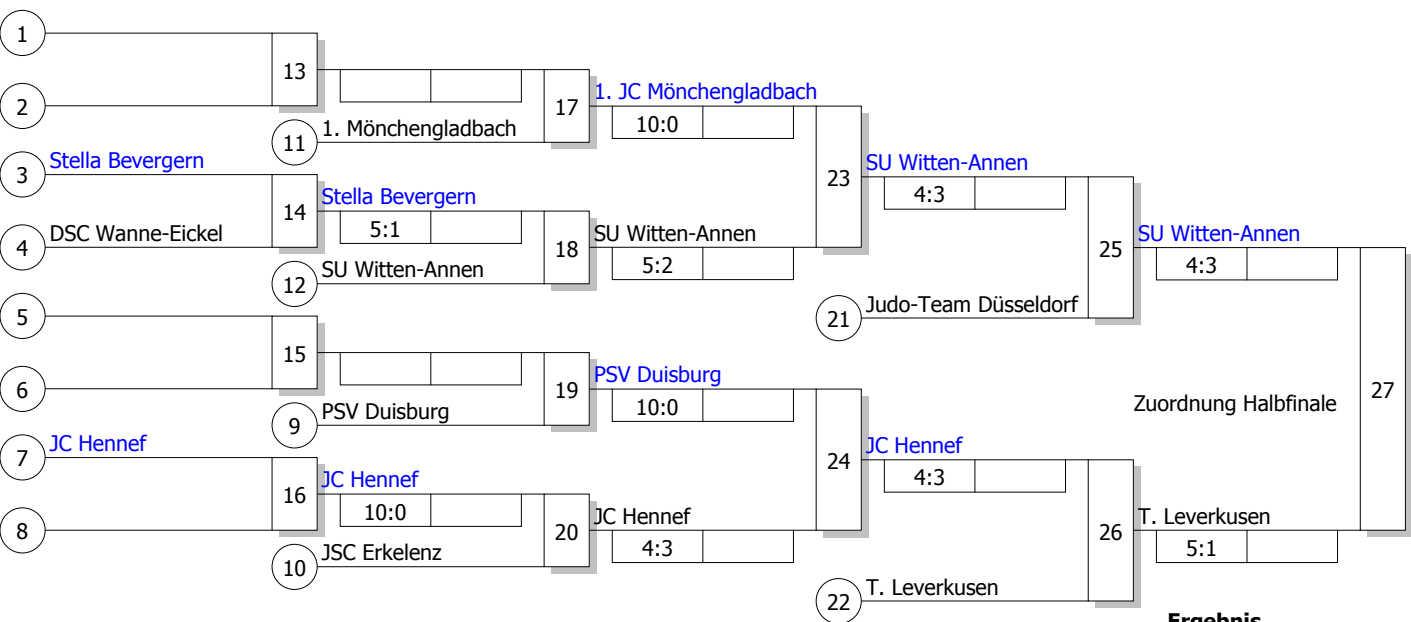

**Hauptrunde, Los-Nr.**

1	PSV Duisburg Bezirk Düsseldorf	D 1	1	PSV Duisburg
9			1	10:0
5	Beueler JC Bezirk Köln	K 2	2	Beueler JC
13			2	10:0
3	Stella Bevergern Bezirk Münster	MS 1	3	Judo-Team Düsseldorf
11	Judo-Team Düsseldorf Bezirk Düsseldorf	D 3	3	5:2
7	DSC Wanne-Eickel Bezirk Arnsberg	AR 2	4	JSC Erkelenz
15	JSC Erkelenz Bezirk Köln	K 4	4	5:2
2	TSV Bayer 04 Leverkusen Bezirk Köln	K 1	5	TSV Bayer 04 Leverkusen
10			5	10:0
6	1. JC Mönchengladbach Bezirk Düsseldorf	D 2	6	1. Mönchengladbach
14			6	10:0
4	SU Witten-Annen Bezirk Arnsberg	AR 1	7	SU Witten-Annen
12	JC Hennef Bezirk Köln	K 3	7	5:2
8			8	JC 66 Bottrop
16	JC 66 Bottrop Bezirk Münster *	GS G1	8	10:0

Doppel-KO-System mit echtem  
Halbfinale 16 mit 11 TN

WdVMM Frauen/Männer U17  
Leverkusen 27.11.2011  
**Frauen u17** **Allkategorie**  
Stand: 27.11.2011, 18:02:34

**Trostrunde, Verlierer aus Kampf**

**Ergebnis**

1.	TSV Bayer 04 Leverkusen Bezirk Köln	K 1
2.	JC 66 Bottrop Bezirk Münster *	GS (
3.	Beueler JC Bezirk Köln	K 2
3.	SU Witten-Annen Bezirk Arnsberg	AR :
5.	Judo-Team Düsseldorf Bezirk Düsseldorf	D 3
5.	JC Hennef Bezirk Köln	K 3
7.	1. JC Mönchengladbach Bezirk Düsseldorf	D 2
7.	PSV Duisburg Bezirk Düsseldorf	D 1