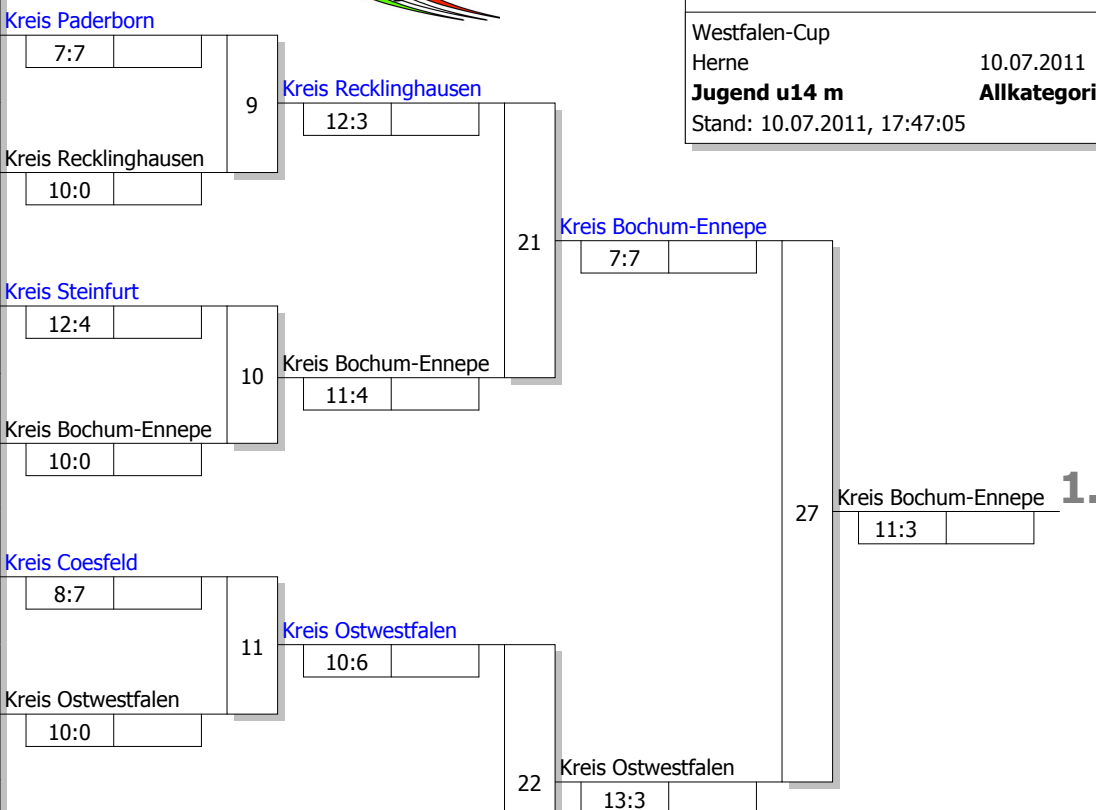

Doppel-KO-System 16 mit 11 TN

Westfalen-Cup

Herne

10.07.2011

Jugend u14 m

Allkategorie

Stand: 10.07.2011, 17:47:05

Ergebnis

1.	Kreis Bochum-Ennepe Bochum-Ennepe	AR
2.	Kreis Ostwestfalen Ostwestfalen	AR
3.	Kreis Recklinghausen Recklinghausen	MS
3.	Kreis Steinfurt Steinfurt	MS
5.	Kreis Warendorf/Münster Münster/Warendorf	MS
5.	Märkischer Kreis Märkischer Kreis	AR
7.	Kreis Coesfeld Coesfeld	MS
7.	Kreis Herford Herford	DT

Trostrunde, Verlierer aus Kampf

Legende