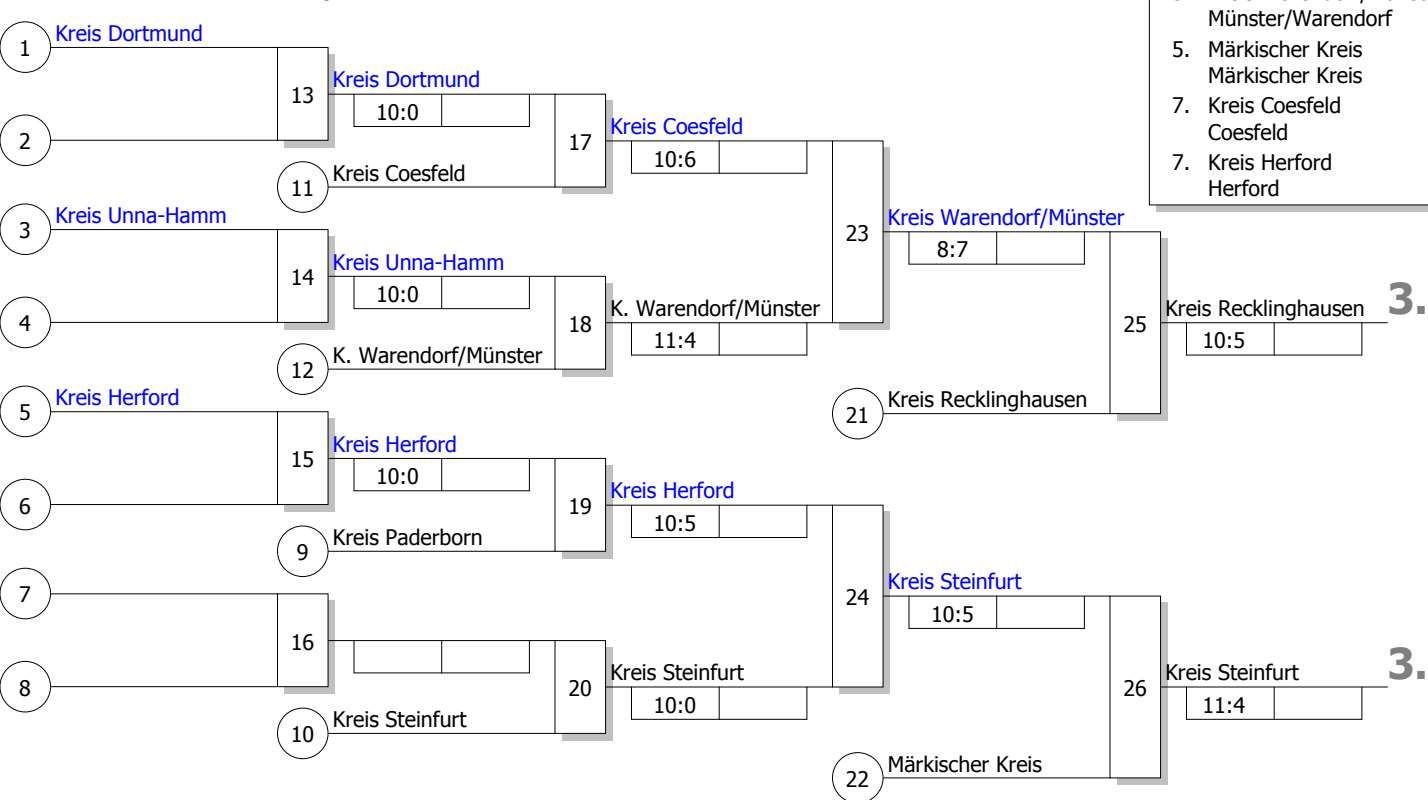

Hauptrunde, Los-Nr.

1	Kreis Paderborn Paderborn	DT
9	Kreis Dortmund Dortmund	AR
5		
13	Kreis Recklinghausen Recklinghausen	MS
3	Kreis Unna-Hamm Unna-Hamm	AR
11	Kreis Steinfurt Steinfurt	MS
7		
15	Kreis Bochum-Ennepe Bochum-Ennepe	AR
2	Kreis Herford Herford	DT
10	Kreis Coesfeld Coesfeld	MS
6		
14	Kreis Ostwestfalen Ostwestfalen	AR
4	Märkischer Kreis Märkischer Kreis	AR
12		
8		
16	Kreis Warendorf/Münster Münster/Warendorf	MS

Doppel-KO-System 16 mit 11 TN

Westfalen-Cup

Herne

10.07.2011

Jugend u14 m

Allkategorie

Stand: 10.07.2011, 17:47:05

Ergebnis

1.	Kreis Bochum-Ennepe Bochum-Ennepe	AR
2.	Kreis Ostwestfalen Ostwestfalen	AR
3.	Kreis Recklinghausen Recklinghausen	MS
3.	Kreis Steinfurt Steinfurt	MS
5.	Kreis Warendorf/Münster Münster/Warendorf	MS
5.	Märkischer Kreis Märkischer Kreis	AR
7.	Kreis Coesfeld Coesfeld	MS
7.	Kreis Herford Herford	DT

Trostrunde, Verlierer aus Kampf

Legende