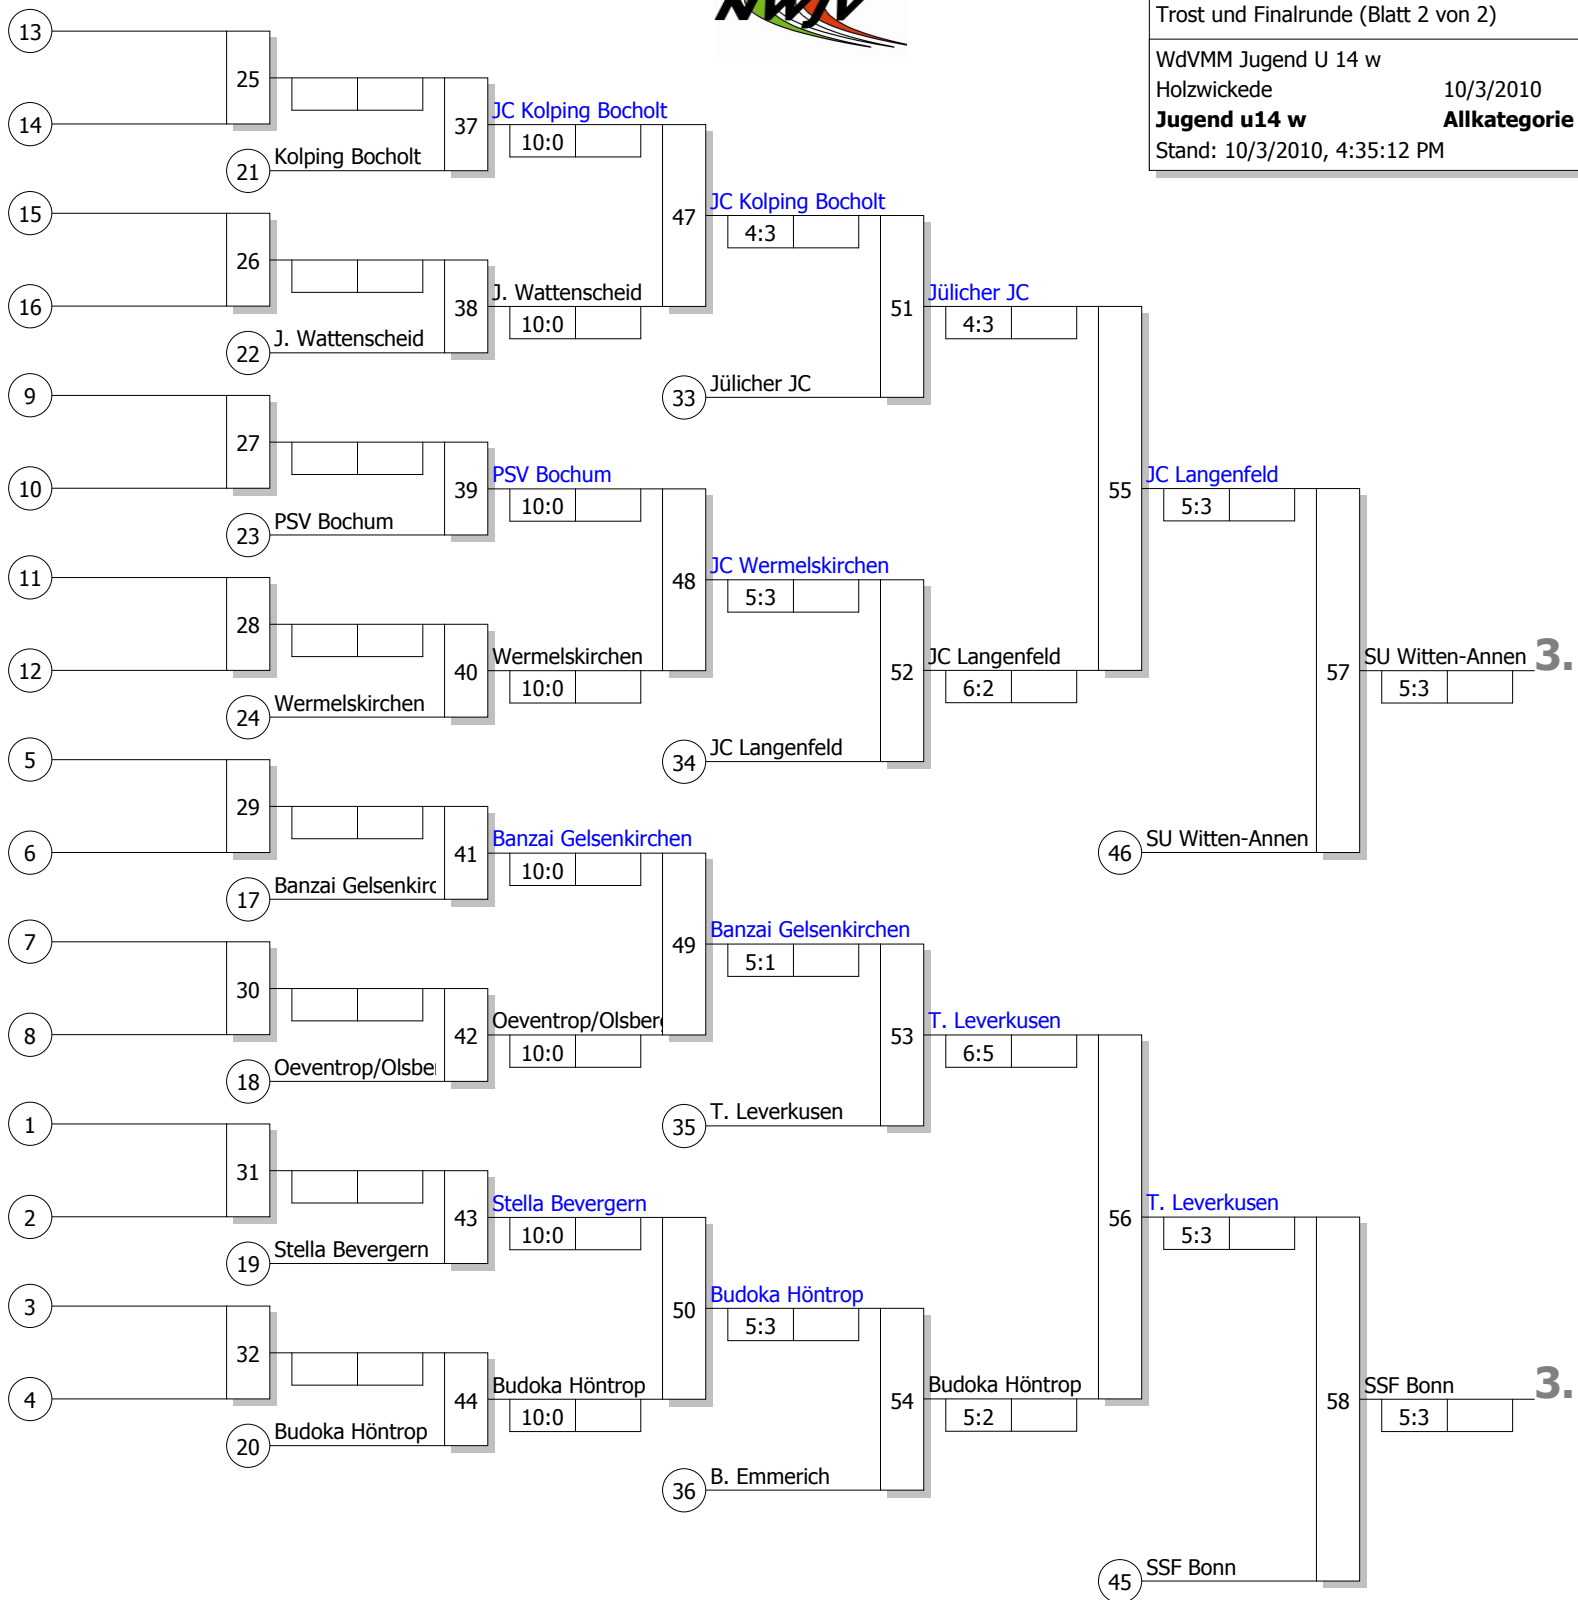

1. PSV Duisburg 59  
7:1

Trostrunde, Verlierer aus Kampf

Doppel-KO-System 32 mit 16 TN  
 Trost und Finalrunde (Blatt 2 von 2)

WdVMM Jugend U 14 w  
 Holzwickede 10/3/2010  
**Jugend u14 w** **Allkategorie**  
 Stand: 10/3/2010, 4:35:12 PM