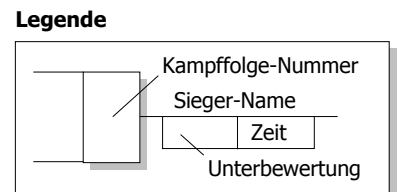

1	JC Banzai Gelsenkirchen Bezirk Münster	MS 1	1	JC Banzai Gelsenkirchen	10:0		17	1. JC Mönchengladbach	6:5	
17										
9	1. JC Mönchengladbach Bezirk Düsseldorf	D 2	2	1. Mönchengladbach	10:0			1. JC Mönchengladbach	5:2	
25										
5				KG Oeventrop/Olsberg	10:0		18	Jülicher JC	6:2	
21	KG Oeventrop/Olsberg Bezirk Arnsberg	AR 4	3	Jülicher JC	10:0					
13	Jülicher JC Bezirk Köln	K 3	4	Jülicher JC	10:0					
29										
3	SSF Bonn Bezirk Köln	K 1	5	SSF Bonn	10:0		19	SSF Bonn	6:2	
19										
11	Stella Bevergern Bezirk Münster	MS 3	6	Stella Bevergern	10:0			SSF Bonn	7:1	
27										
7	Budoka Höntrop Bezirk Arnsberg	AR 2	7	Budoka Höntrop	10:0		20	JC Langenfeld	4:3	
23										
15	JC Langenfeld Bezirk Düsseldorf	D 4	8	JC Langenfeld	10:0					
31										
2	PSV Duisburg Bezirk Düsseldorf	D 1	9	PSV Duisburg	10:0		21	PSV Duisburg	5:3	
18										
10	JC Kolping Bocholt Bezirk Münster	MS 2	10	JC Kolping Bocholt	10:0			PSV Duisburg	6:1	
26										
6				TSV Bayer 04 Leverkusen	10:0		22	T. Leverkusen	4:4	
22	TSV Bayer 04 Leverkusen Bezirk Köln	K 4	11	Judoka Wattenscheid	10:0					
14	Judoka Wattenscheid Bezirk Arnsberg	AR 3	12	Judoka Wattenscheid	10:0					
30										
4	PSV Bochum Bezirk Arnsberg	AR 1	13	PSV Bochum	10:0		23	Budo-Kwai Emmerich	7:4	
20										
12	Budo-Kwai Emmerich Bezirk Düsseldorf	D 3	14	Budo-Kwai Emmerich	10:0			SU Witten-Annen	5:3	
28										
8	JC Wermelskirchen Bezirk Köln	K 2	15	JC Wermelskirchen	10:0		24	SU Witten-Annen	6:1	
24										
16				SU Witten-Annen	10:0					
32	SU Witten-Annen Bezirk Arnsberg *	GS G1	16	SU Witten-Annen	10:0					

1. PSV Duisburg 59
7:1