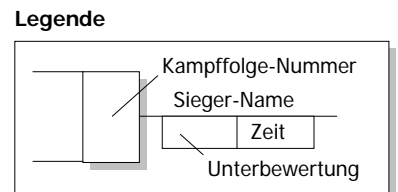

Stand: 03.10.2010, 15:07:21

1	JG Münster Bezirk Münster	MS 1	1	JG Münster	7:1				
17	JC Halver Bezirk Arnsberg	AR 4	17	JG Münster					
9	PSV Duisburg Bezirk Düsseldorf	D 2	2	PSV Duisburg	10:0				
25									
5	KG Schl.Neuhaus/Höxter Bezirk Detmold	DT 1	3	KG Schl.Neuhaus/Höxter	10:0				
21									
13	Beueler JC Bezirk Köln	K 3	4	Beueler JC	10:0				
29									
3	KG Godesb./SSF Bonn Bezirk Köln	K 1	5	KG Godesb./SSF Bonn	10:0				
19									
11	JC Dorsten Bezirk Münster	MS 3	6	JC Dorsten	10:0				
27									
7	Börde Union Bezirk Arnsberg	AR 2	7	Börde Union	10:0				
23									
15	JC Langenfeld Bezirk Düsseldorf	D 4	8	JC Langenfeld	10:0				
31									
2	1. JC Mönchengladbach Bezirk Düsseldorf	D 1	9	1. JC Mönchengladbach	10:0				
18									
10	KG Bocholt/66 Bottrop Bezirk Münster	MS 2	10	K. Bocholt/66 Bottrop	10:0				
26									
6									
22	KG Wermelsk./Leichlingen Bezirk Köln	K 4	11	KG Wermelsk./Leichlingen	10:0				
14	JC Holzwickede Bezirk Arnsberg	AR 3	12	JC Holzwickede	10:0				
30									
4	SU Witten-Annen Bezirk Arnsberg	AR 1	13	SU Witten-Annen	10:0				
20									
12	KG PSV + JKG Essen Bezirk Düsseldorf	D 3	14	KG PSV + JKG Essen	10:0				
28									
8	JC Hennef Bezirk Köln	K 2	15	JC Hennef	10:0				
24									
16	JC Banzai Gelsenk. Bezirk Münster	MS 4	16	JC Banzai Gelsenk.	10:0				
32									

17	JG Münster	6:2			
33	JG Münster	5:3			
18	Schl.Neuhaus/Höxter	4:3			
45	KG Godesb./SSF Bonn	1:7			
19	KG Godesb./SSF Bonn	8:0			
34	KG Godesb./SSF Bonn	5:3			
20	Börde Union	4:2			
59	K. Godesb./SSF Bonn	4:4			
21	1. JC Mönchengladbach	7:1			
35	1. JC Mönchengladbach	6:2			
22	Wermelsk./Leichlingen	5:3			
46	1. Mönchengladbach	4:3			
23	SU Witten-Annen	6:2			
36	JC Hennef	3:4			
24	JC Hennef	6:2			

1.