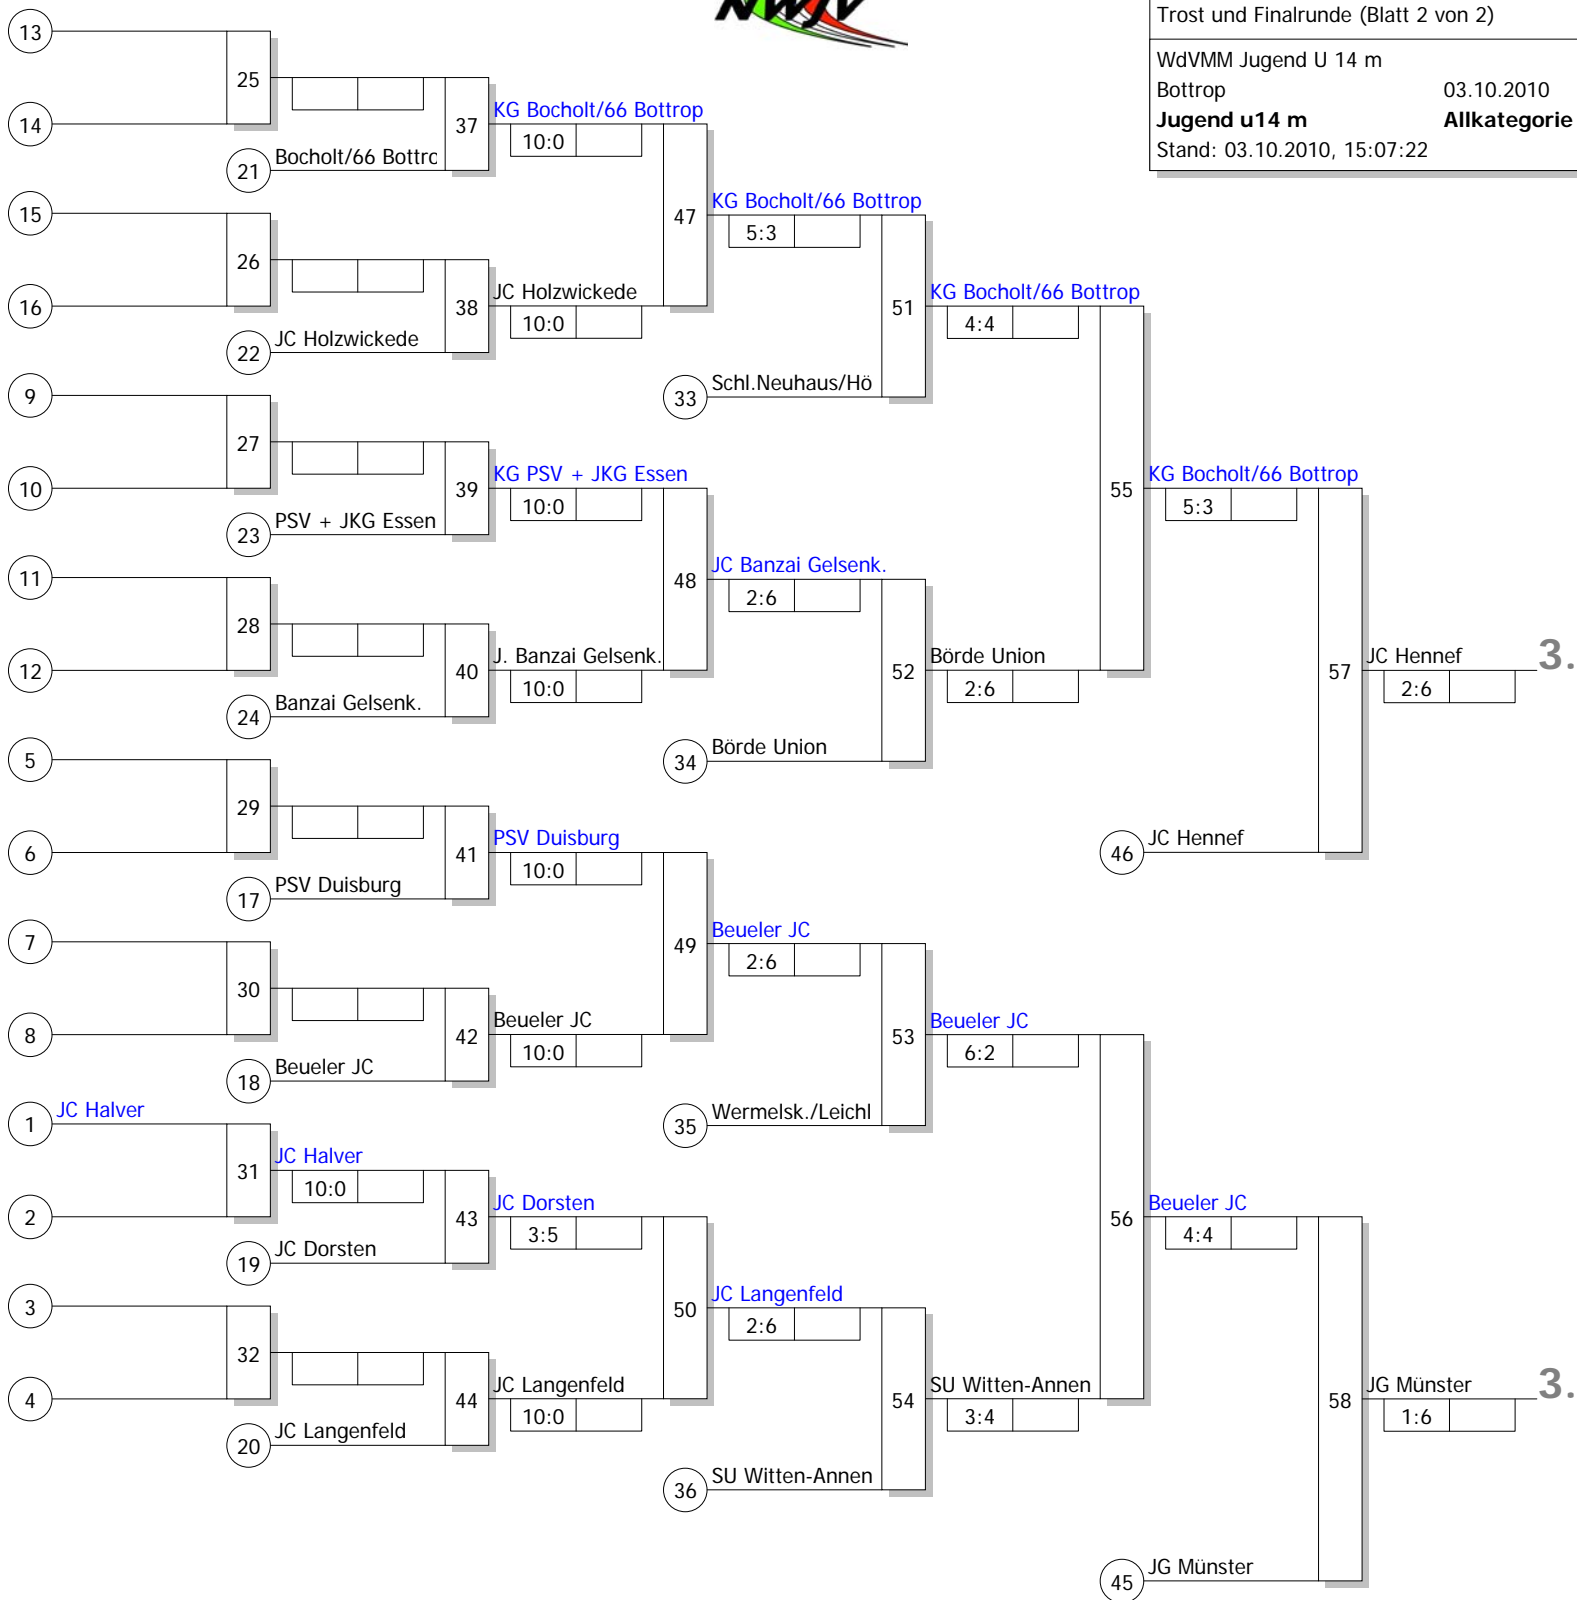

Ergebnis

1.	KG Godesb./SSF Bonn Bezirk Köln	K 1
2.	1. JC Mönchengladbach Bezirk Düsseldorf	D 1
3.	JC Hennef Bezirk Köln	K 2
3.	JG Münster Bezirk Münster	MS
5.	KG Bocholt/66 Bottrop Bezirk Münster	MS :
5.	Beueler JC Bezirk Köln	K 3
7.	Börde Union Bezirk Arnsberg	AR :
7.	SU Witten-Annen Bezirk Arnsberg	AR :